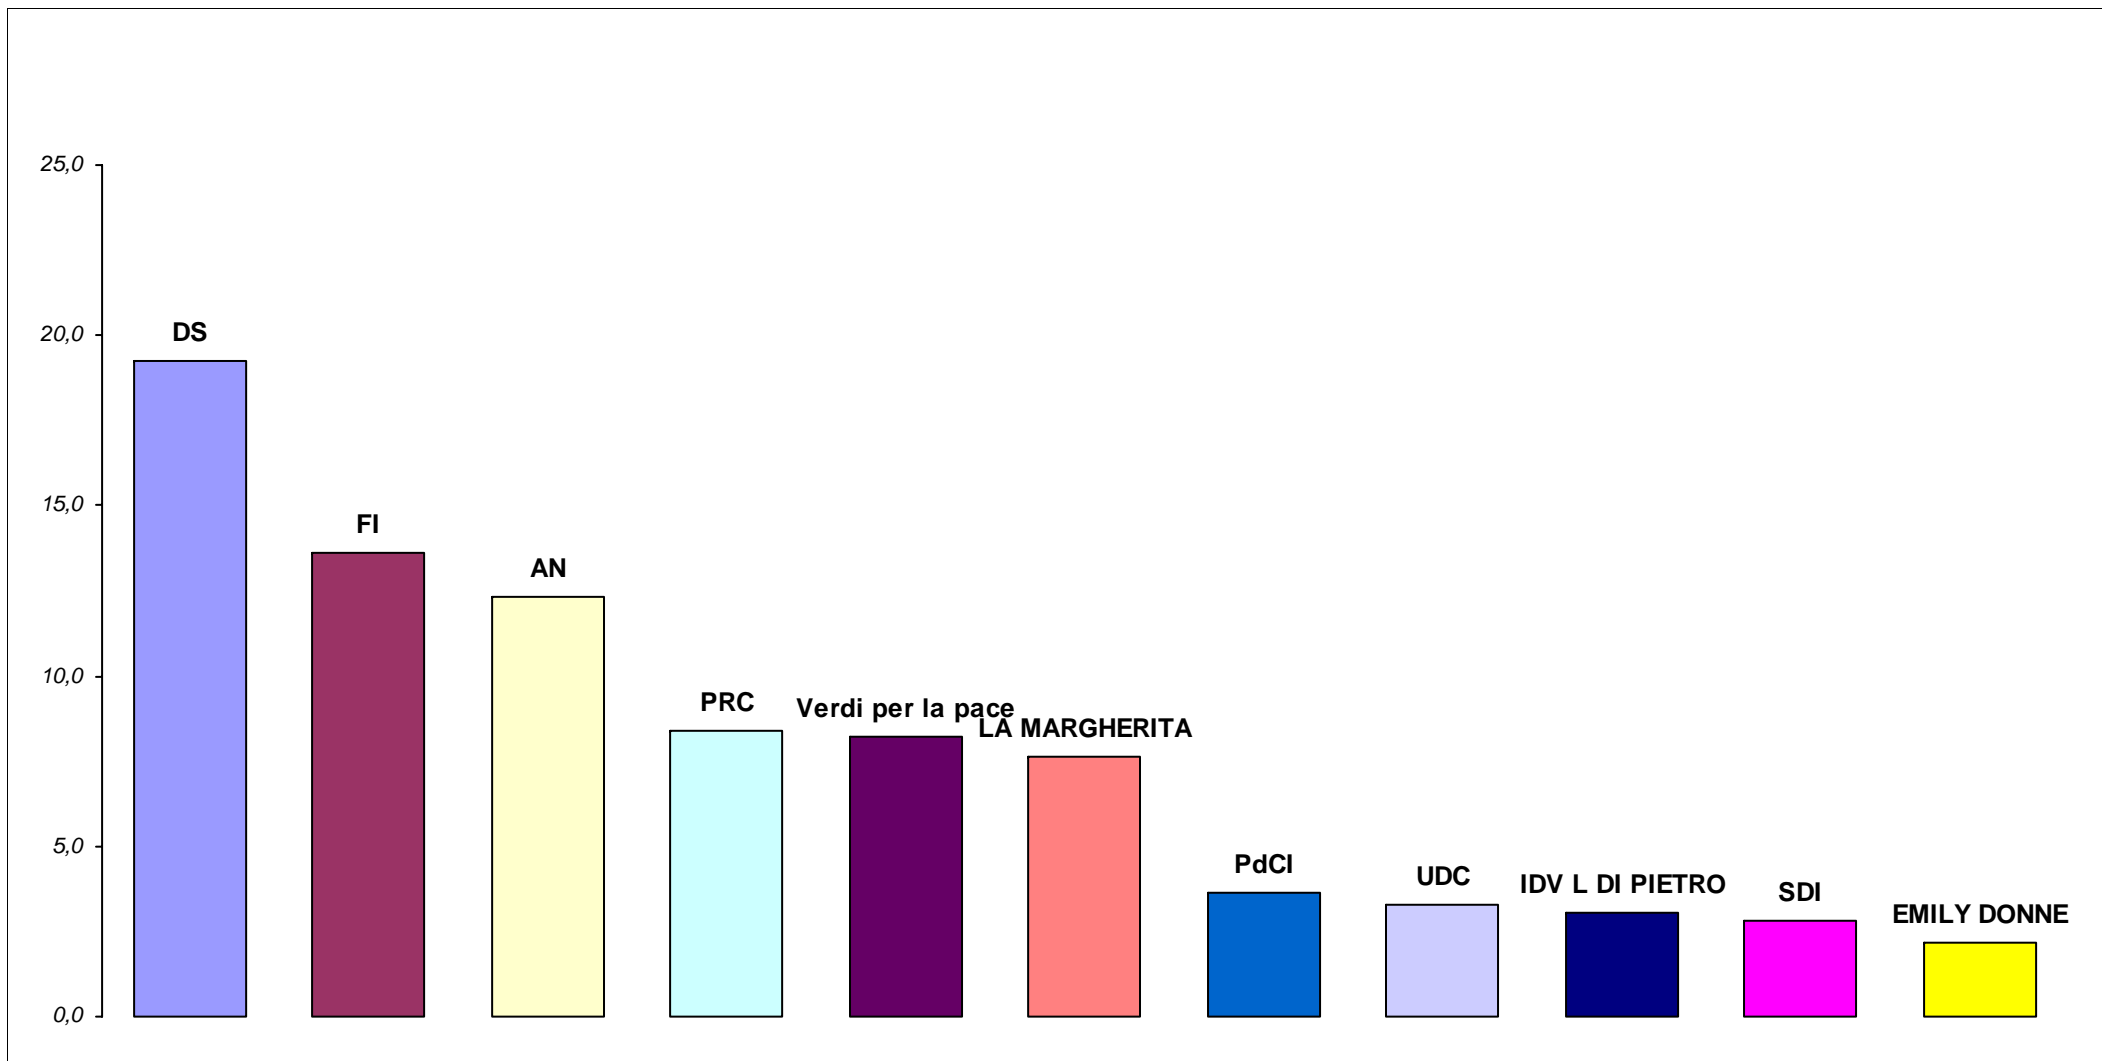

Elezioni del Presidente e del Consiglio Provinciale di Napoli del 12 giugno 2004

Napoli - Voti di lista, valori relativi

Sono rappresentati solo partiti e liste con una percentuale di voti validi maggiore del 2%

Nostra elaborazione dei dati del Servizio Sistema Informativo Amministrativo del Comune di Napoli