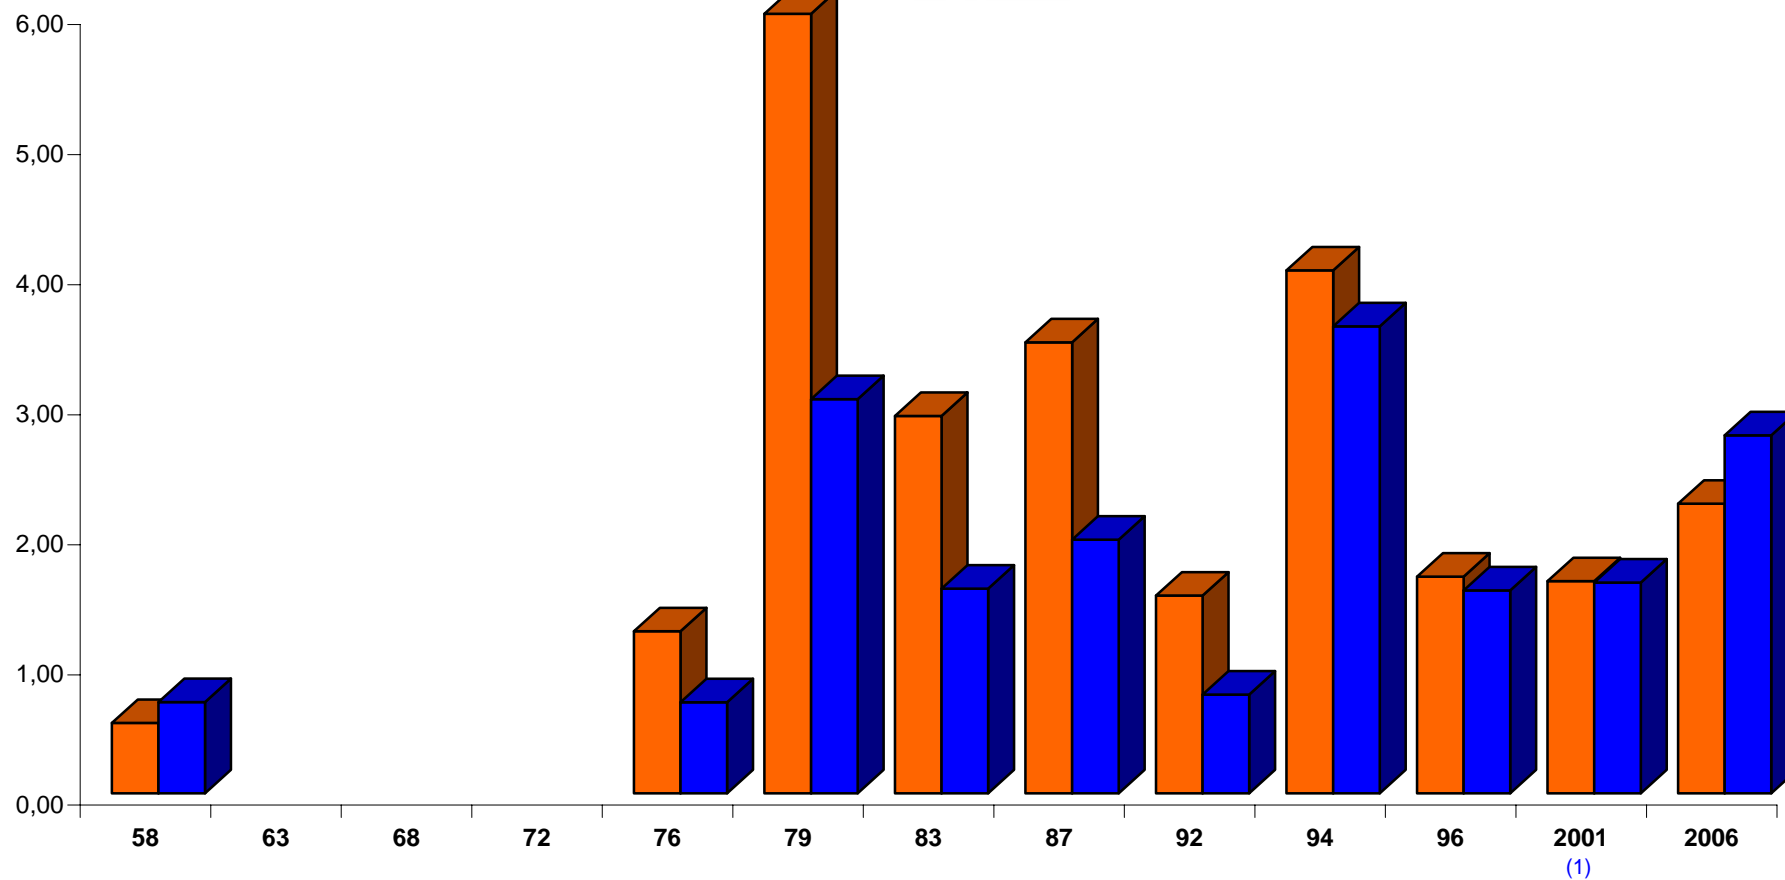

Elezioni della Camera dei Deputati - Partito Radicale

■ Napoli ■ Campania

1) 1958: PR, PRI