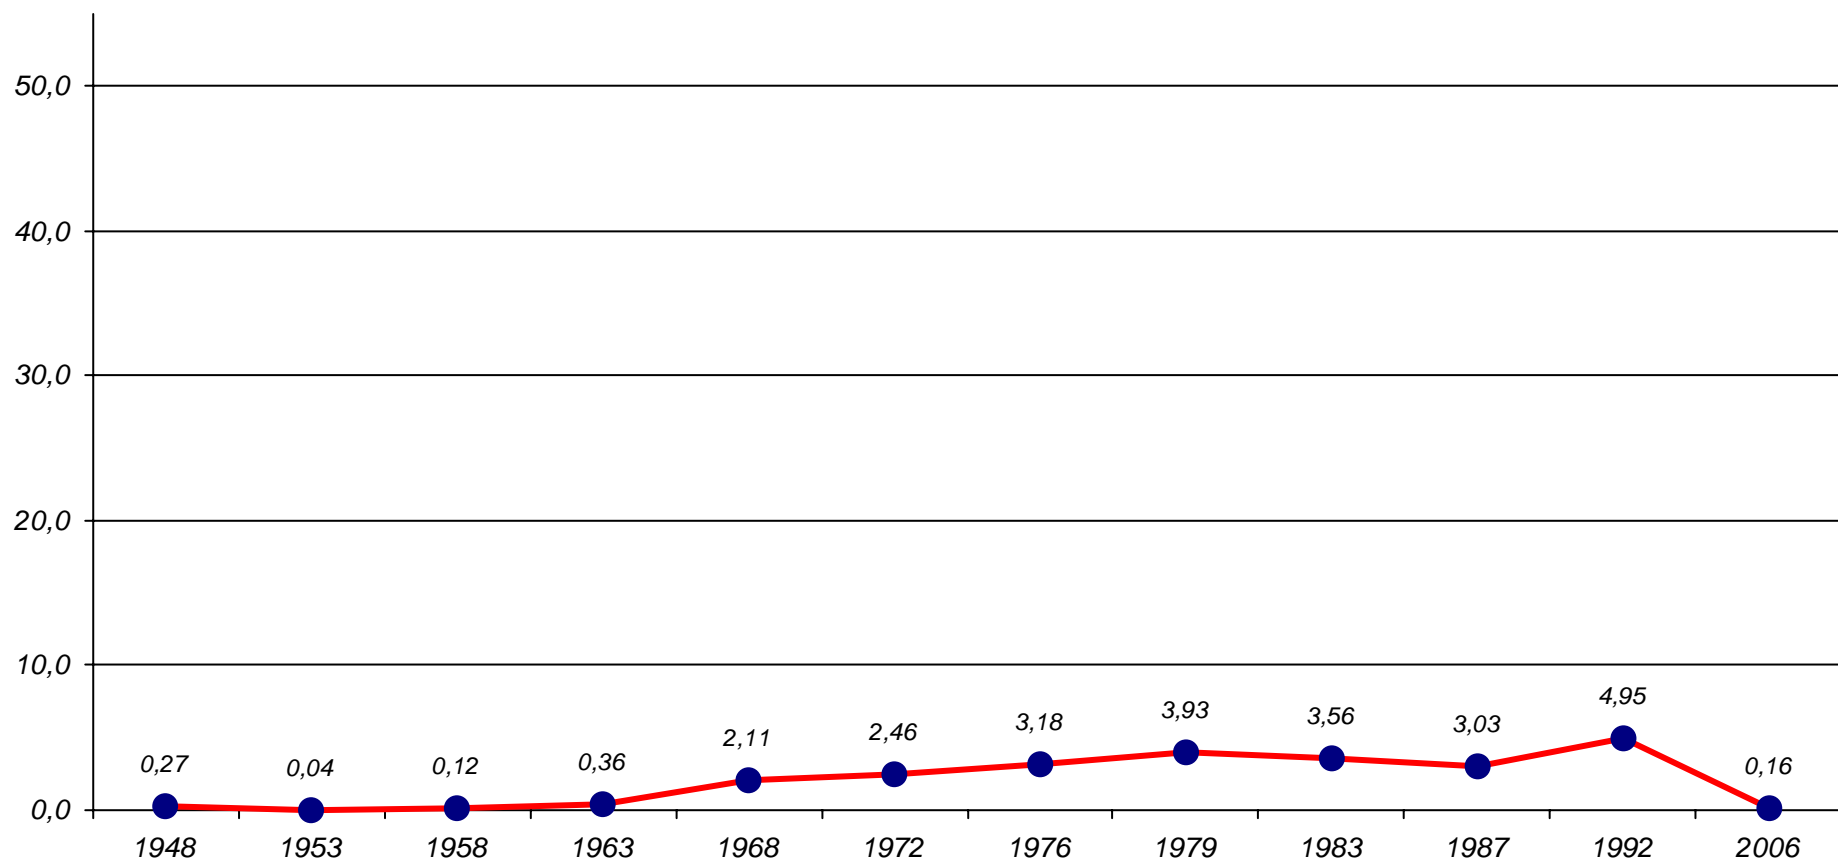

Partito Repubblicano Italiano

Elezioni del Senato della Repubblica - Napoli, valori assoluti e relativi

Anno	Elezioni		Valori assoluti	Valori relativi	
1948	Senato		1.155	0,27	
1953	Senato	Min	198	0,04	Min
1958	Senato		640	0,12	
1963	Senato		1.952	0,36	
1968	Senato		11.984	2,11	
1972	Senato		14.643	2,46	
1976	Senato		19.121	3,18	
1979	Senato		22.752	3,93	
1983	Senato		19.710	3,56	
1987	Senato		16.522	3,03	
1992	Senato	Max	26.018	4,95	Max
1994	Senato		-	-	
1996	Senato		-	-	
2001	Senato		-	-	
2006	Senato		-	-	
2006	Senato		792	0,16	
2008	Senato		-	-	
Massimo storico			26.018	4,95	
Minimo storico			198	0,04	

1958: PRI - PR

Partito Repubblicano Italiano

Elezioni del Senato - Napoli, valori relativi

1958: PRI - PR