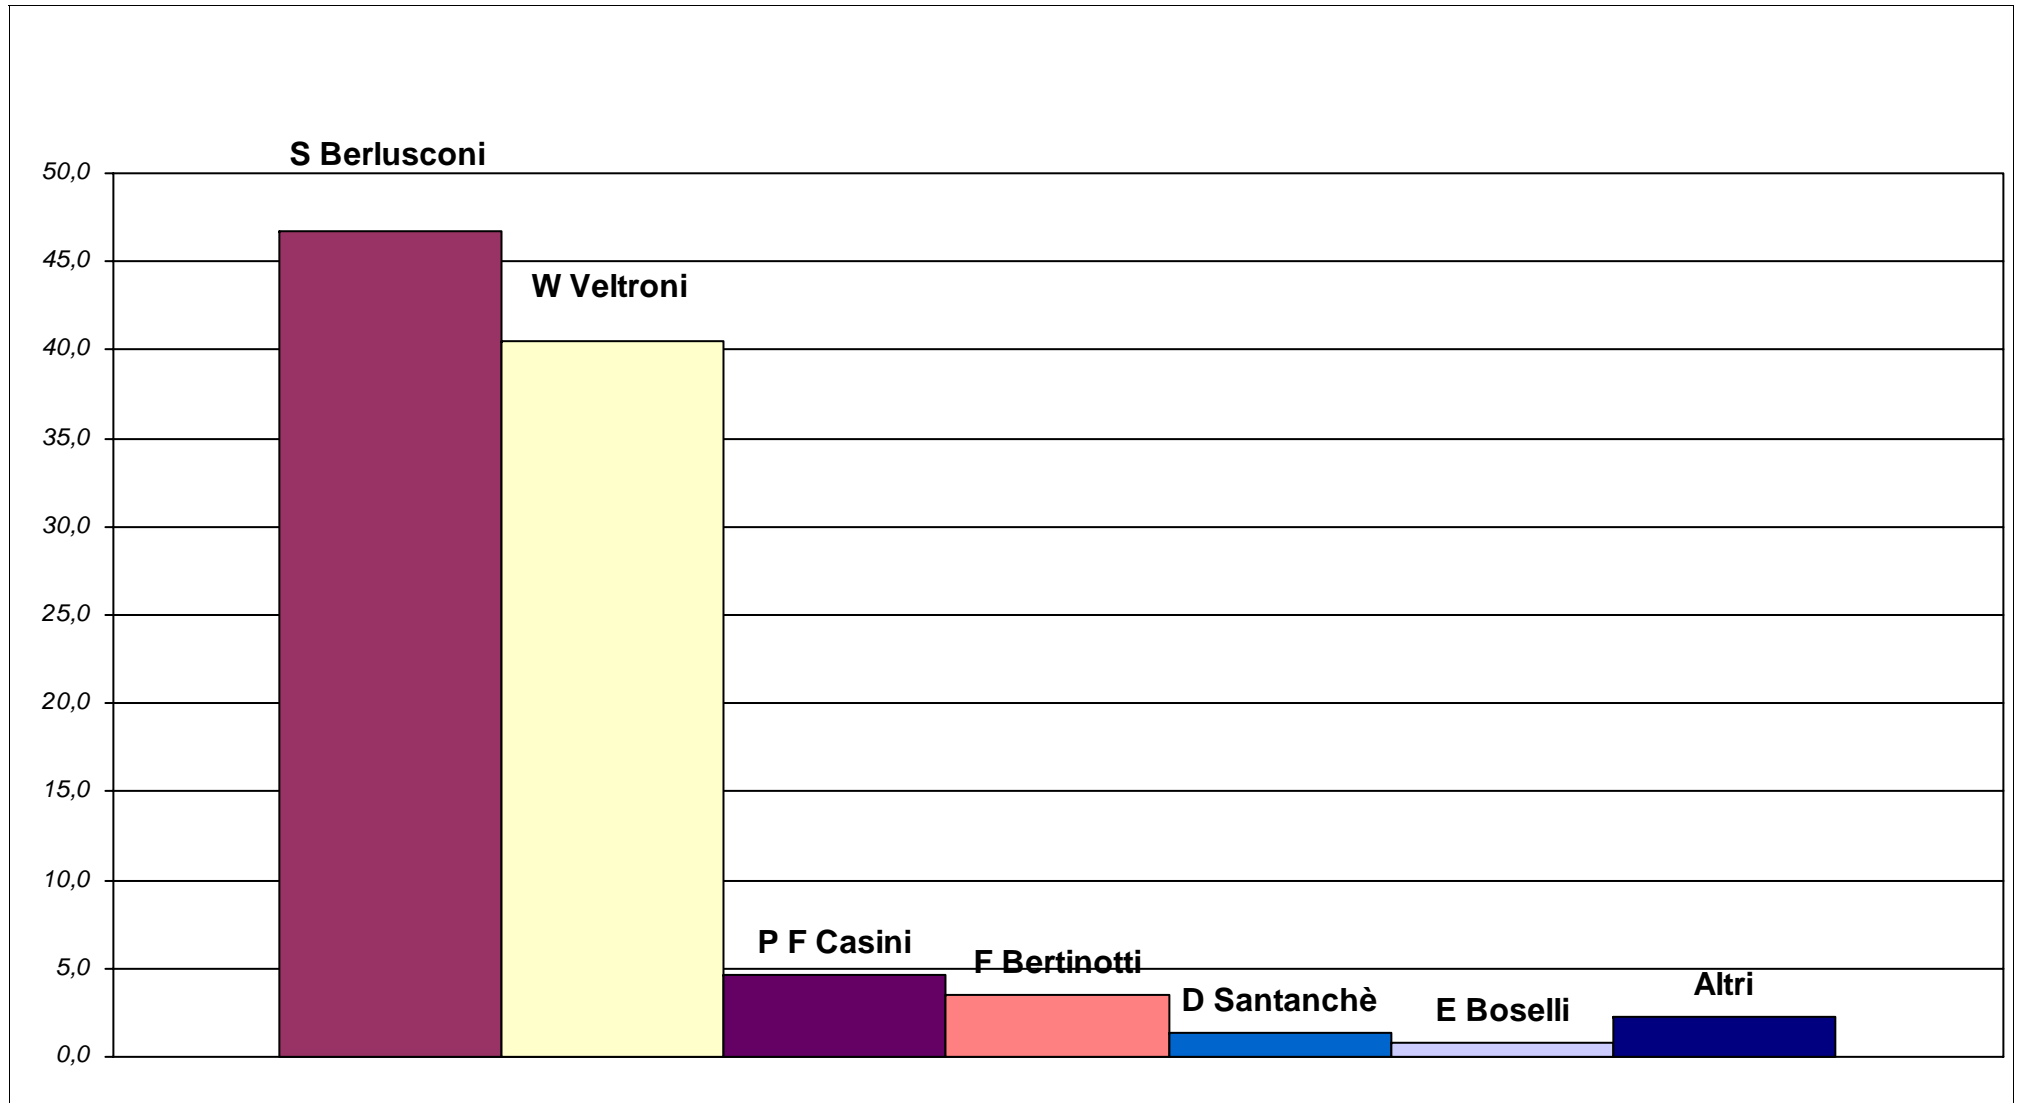

# *Elezioni della Camera dei Deputati del 13 aprile 2008*

*Napoli - coalizioni, valori relativi*

Nostra elaborazione dei dati dell' Archivio Storico delle Elezioni del Ministero dell'Interno