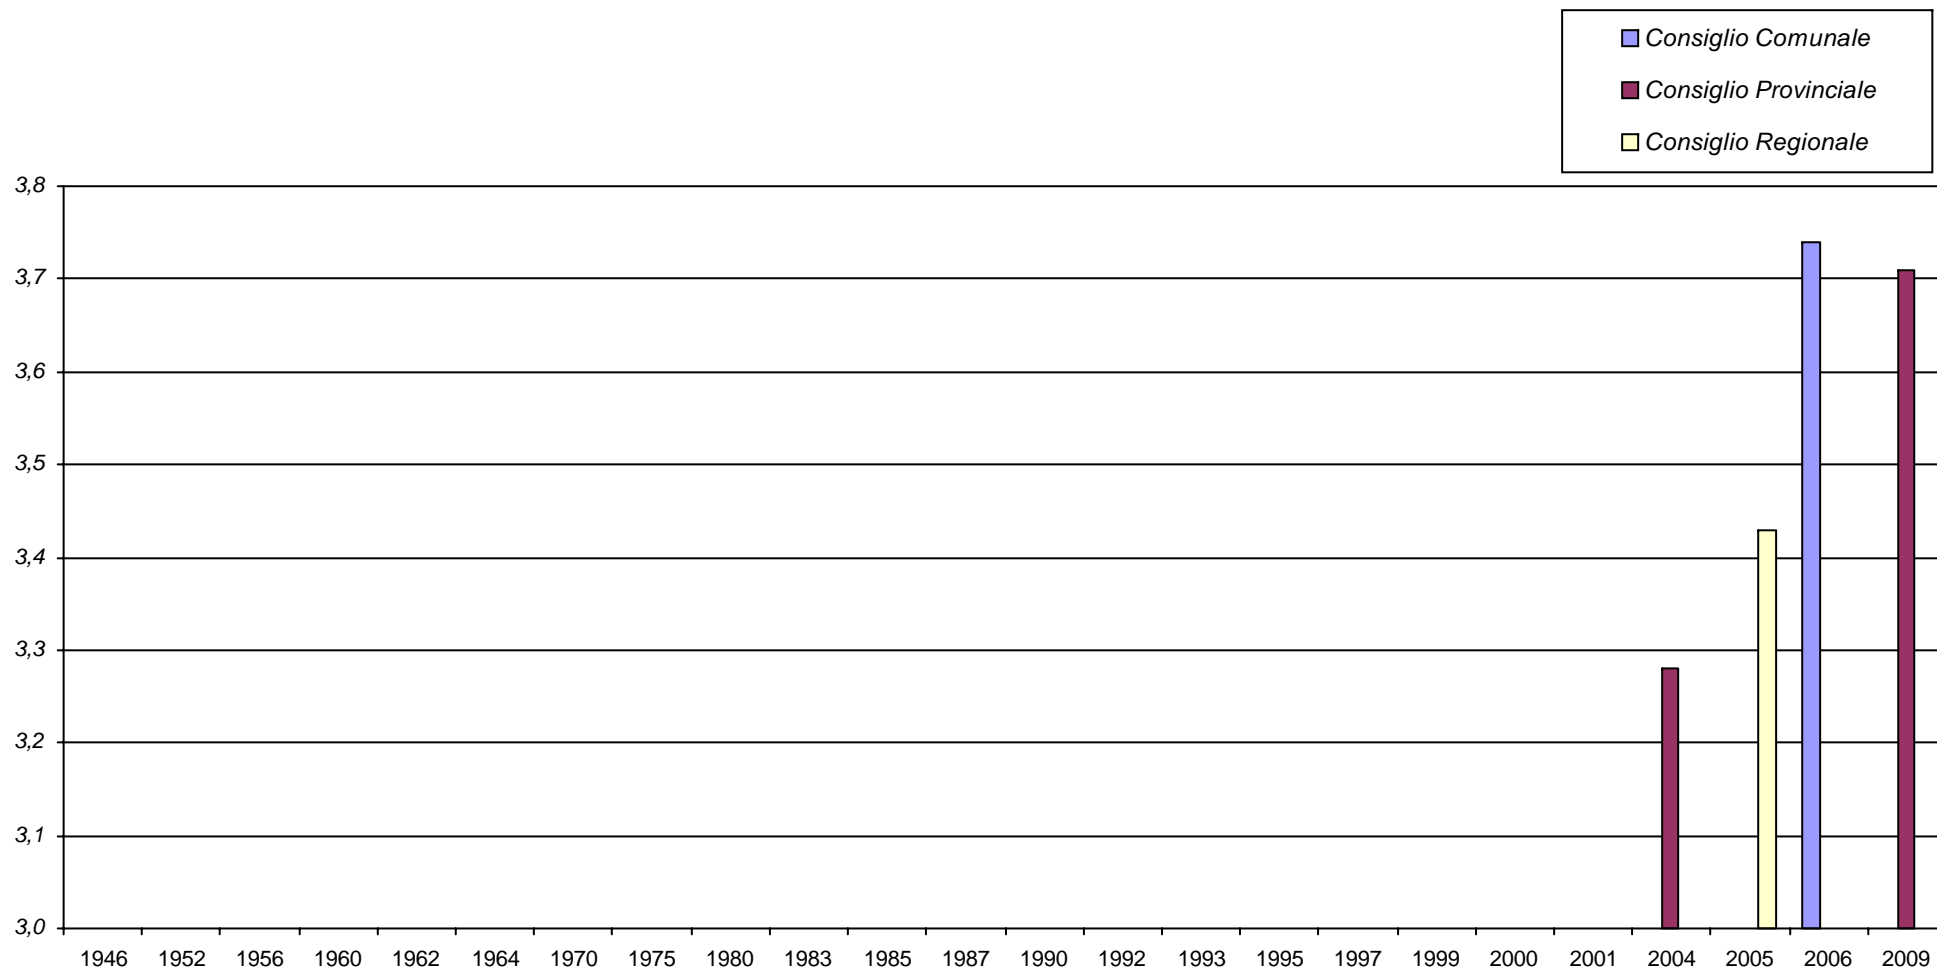

Unione di Centro, Napoli - Napoli, valori relativi

1) Consiglio Provinciale: 1995 e 1999: CCD.

2) Consiglio Comunale: 2001: CCD.