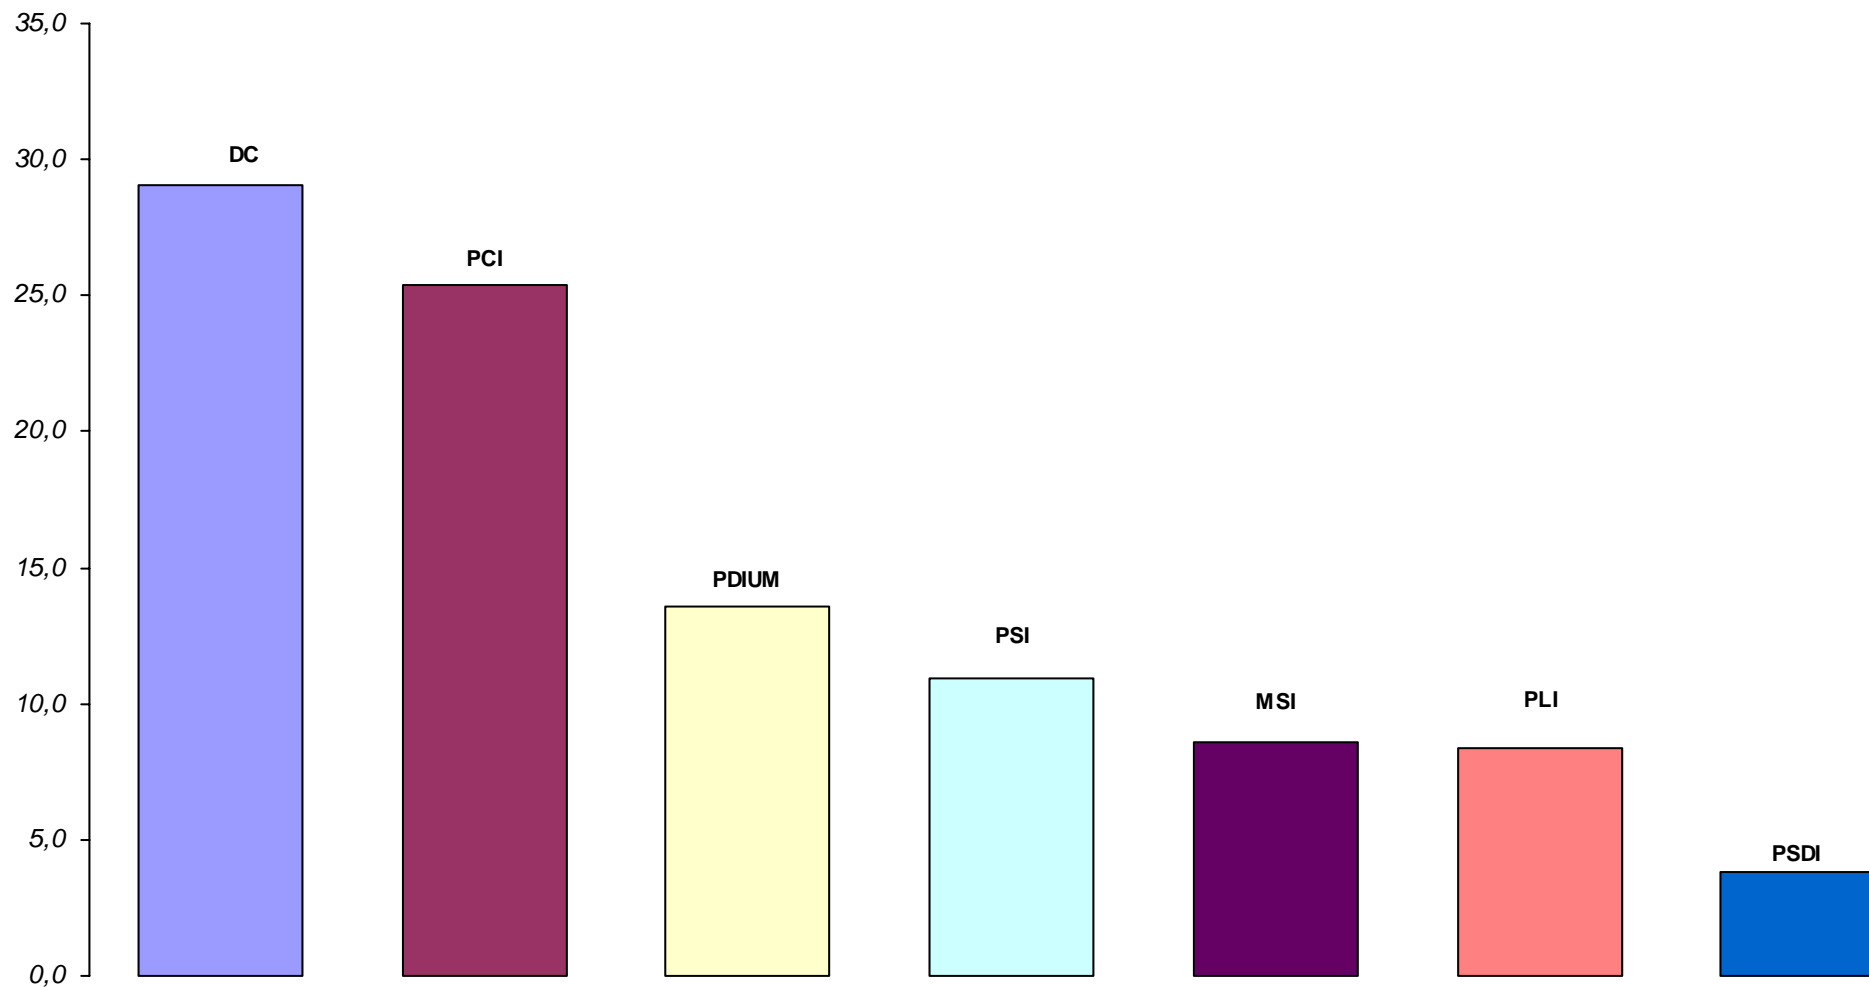

Elezioni del Senato della Repubblica del 28 aprile 1963

Napoli

<i>Elettori</i>	627.239	%	100	<i>Voti Validi</i>	545.001	%	95,82
<i>Astenuti</i>	58.473	%	9,32	<i>Schede Bianche</i>	10.820	%	1,90
<i>Votanti</i>	568.766	%	90,68	<i>Schede Nulle</i>	12.945	%	2,28
<i>Non Voto (Astenuti+Schede Bianche+ Schede Nulle)</i>				82.238	%	13,11	

<i>Partiti o Liste</i>	<i>Valori Assoluti</i>	<i>Valori Relativi</i>
DC	158.324	29,05
PCI	138.214	25,36
PDIUM	74.023	13,58
PSI	59.603	10,94
MSI	46.627	8,56
PLI	45.553	8,36
PSDI	20.705	3,80
PRI	1.952	0,36
Totali voti validi	545.001	100,0

Elezioni del Senato della Repubblica del 28 aprile 1963

Napoli - Voti di lista, valori relativi

Sono rappresentati solo partiti e liste con una percentuale di voti validi maggiore dell' 1%

Nostra elaborazione dei dati dell' Archivio Storico delle Elezioni del Ministero dell'Interno