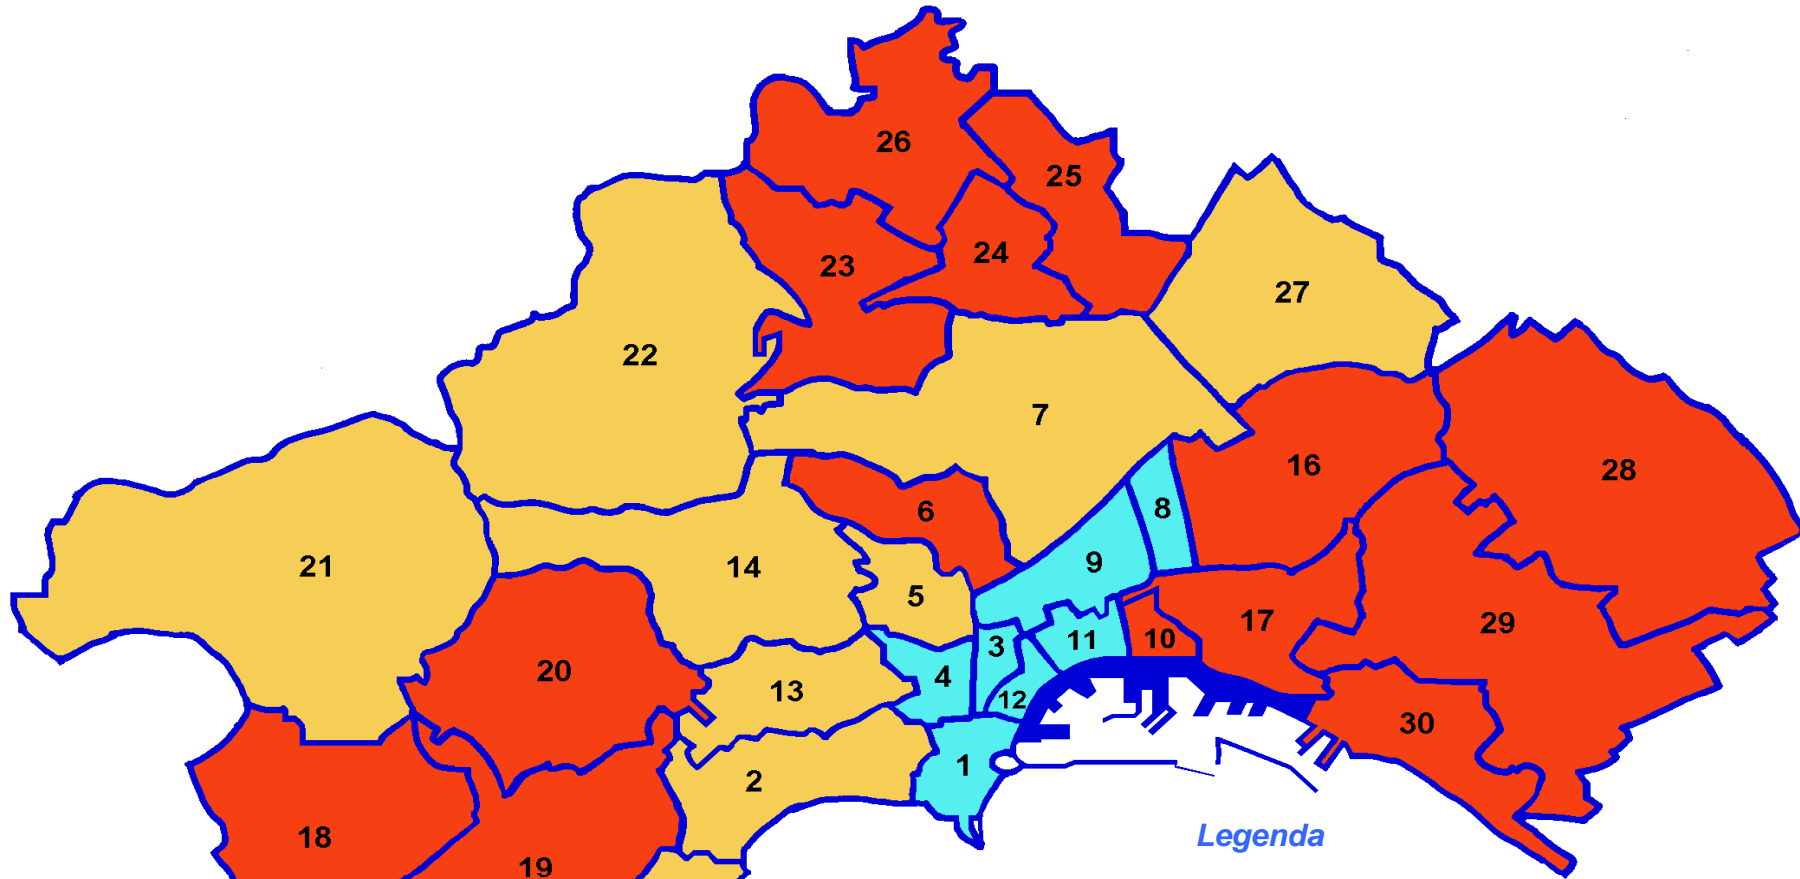

Elezioni del Consiglio Comunale del 20 novembre 1983 - Primo partito nei quartieri di Napoli

Legenda

Quartieri

1) San Ferdinando 2) Chiaia 3) San Giuseppe 4) Montecalvario 5) Avvocata 6) Stella 7) San Carlo all'Arena 8) Vicaria 9) San Lorenzo 10) Mercato 11) Pendino 12) Porto 13) Vomero 14) Arenella 15) Posillipo 16) Poggioreale 17) Zona Industriale 18) Bagnoli 19) Fuorigrotta 20) Soccavo 21) Pianura 22) Chiaiano 23) Piscinola 24) Miano 25) Secondigliano 26) Scamporia 27) San Pietro a Patierno 28) Ponticelli 29) Barra 30) San Giovanni a Teduccio