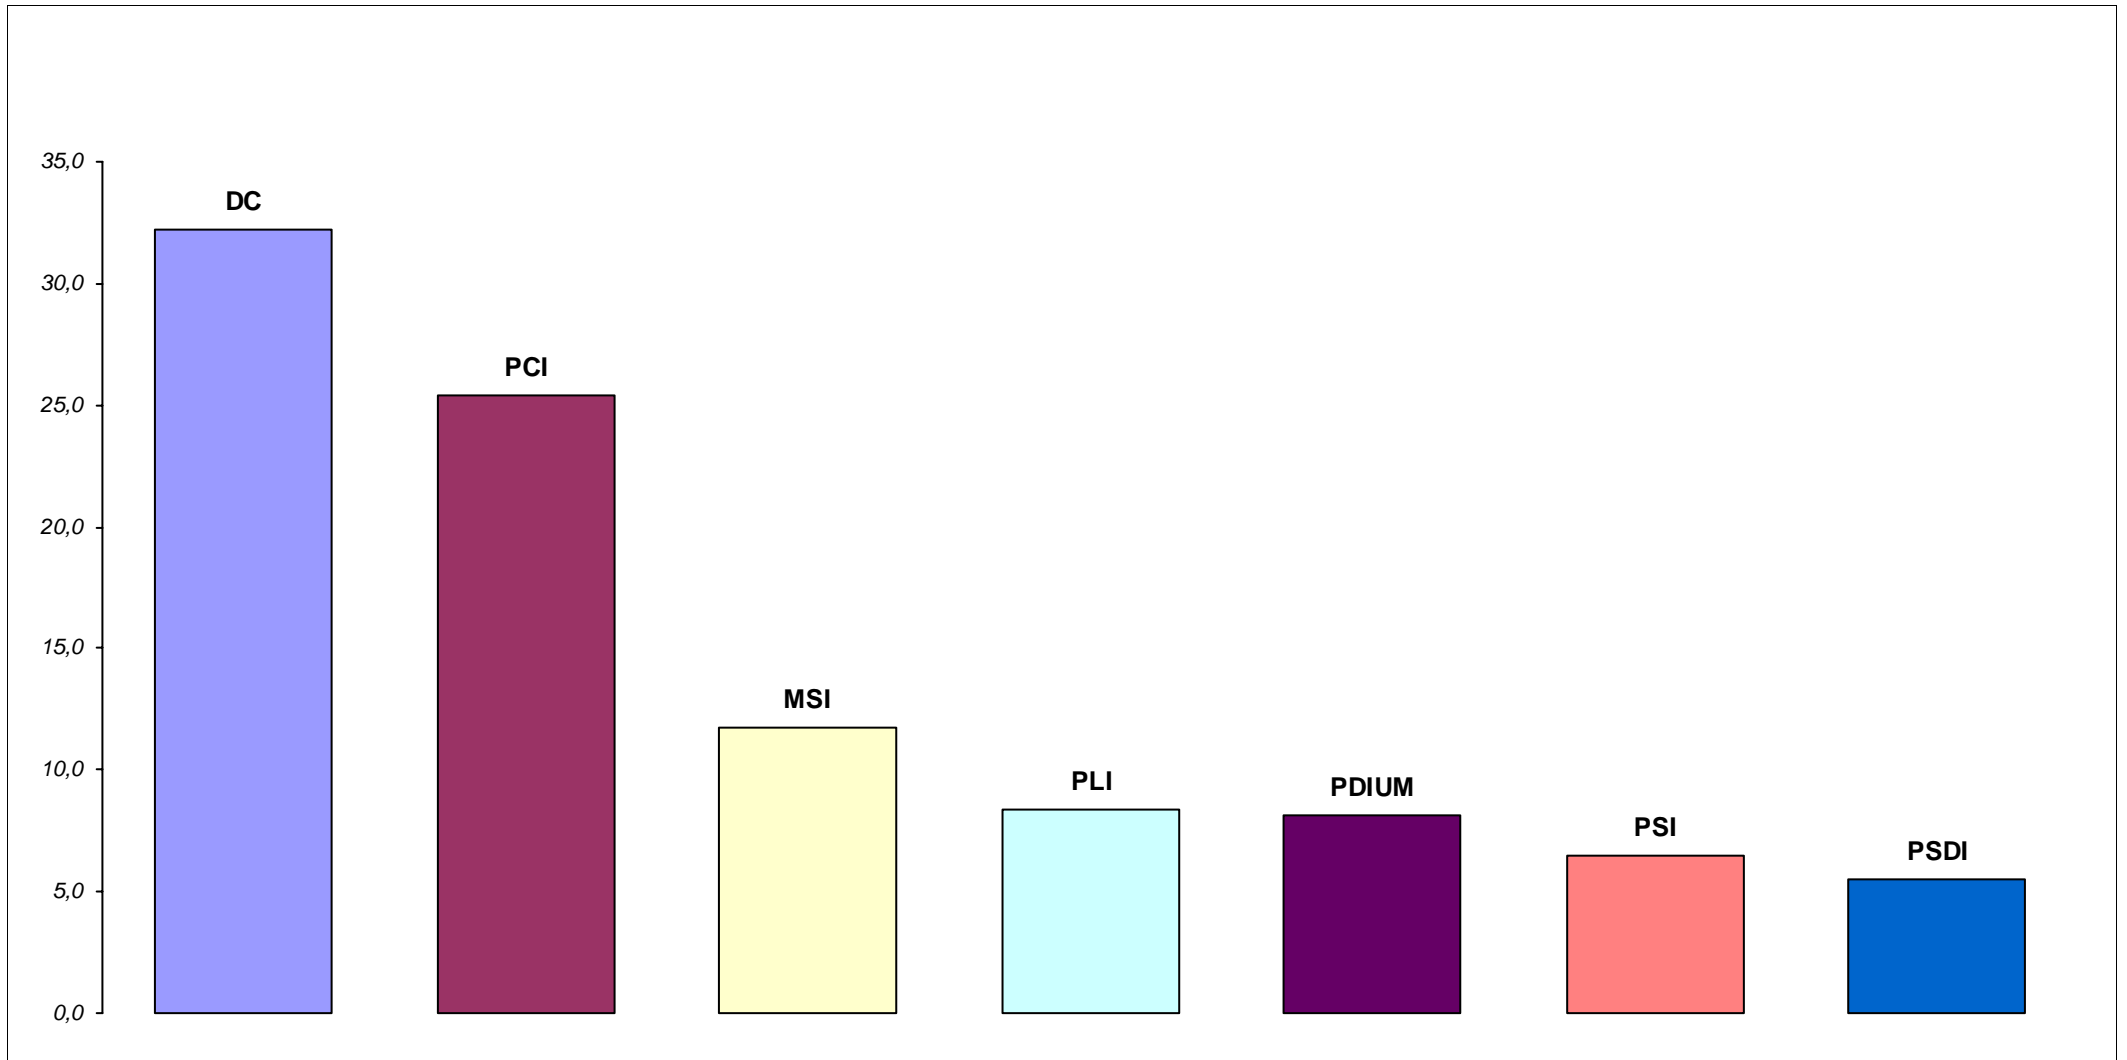

Elezioni del Consiglio Provinciale di Napoli del 22 novembre 1964

Napoli

<i>Elettori</i>	699.055	%	100	<i>Voti Validi</i>	568.211	%	98,53
<i>Astenuti</i>	122.380	%	17,51	<i>Schede Bianche</i>	4.077	%	0,71
<i>Votanti</i>	576.675	%	82,49	<i>Schede Nulle</i>	4.387	%	0,76
<i>Non Voto (Astenuti+Schede Bianche+ Schede Nulle)</i>				130.844	%	18,72	

<i>Partiti o Liste</i>	<i>Valori Assoluti</i>	<i>Valori Relativi</i>
DC	182.979	32,20
PCI	144.394	25,41
MSI	66.619	11,72
PLI	47.524	8,36
PDIUM	46.062	8,11
PSI	36.769	6,47
PSDI	31.273	5,50
PSIUP	10.778	1,90
PRI	1.813	0,32
Totali voti validi	568.211	100,0

Elezioni del Consiglio Provinciale di Napoli del 22 novembre 1964

Napoli - Voti di lista, valori relativi

Sono rappresentati solo partiti e liste con una percentuale di voti validi maggiore del 2%

Nostra elaborazione dei dati del Servizio Statistica del Comune di Napoli