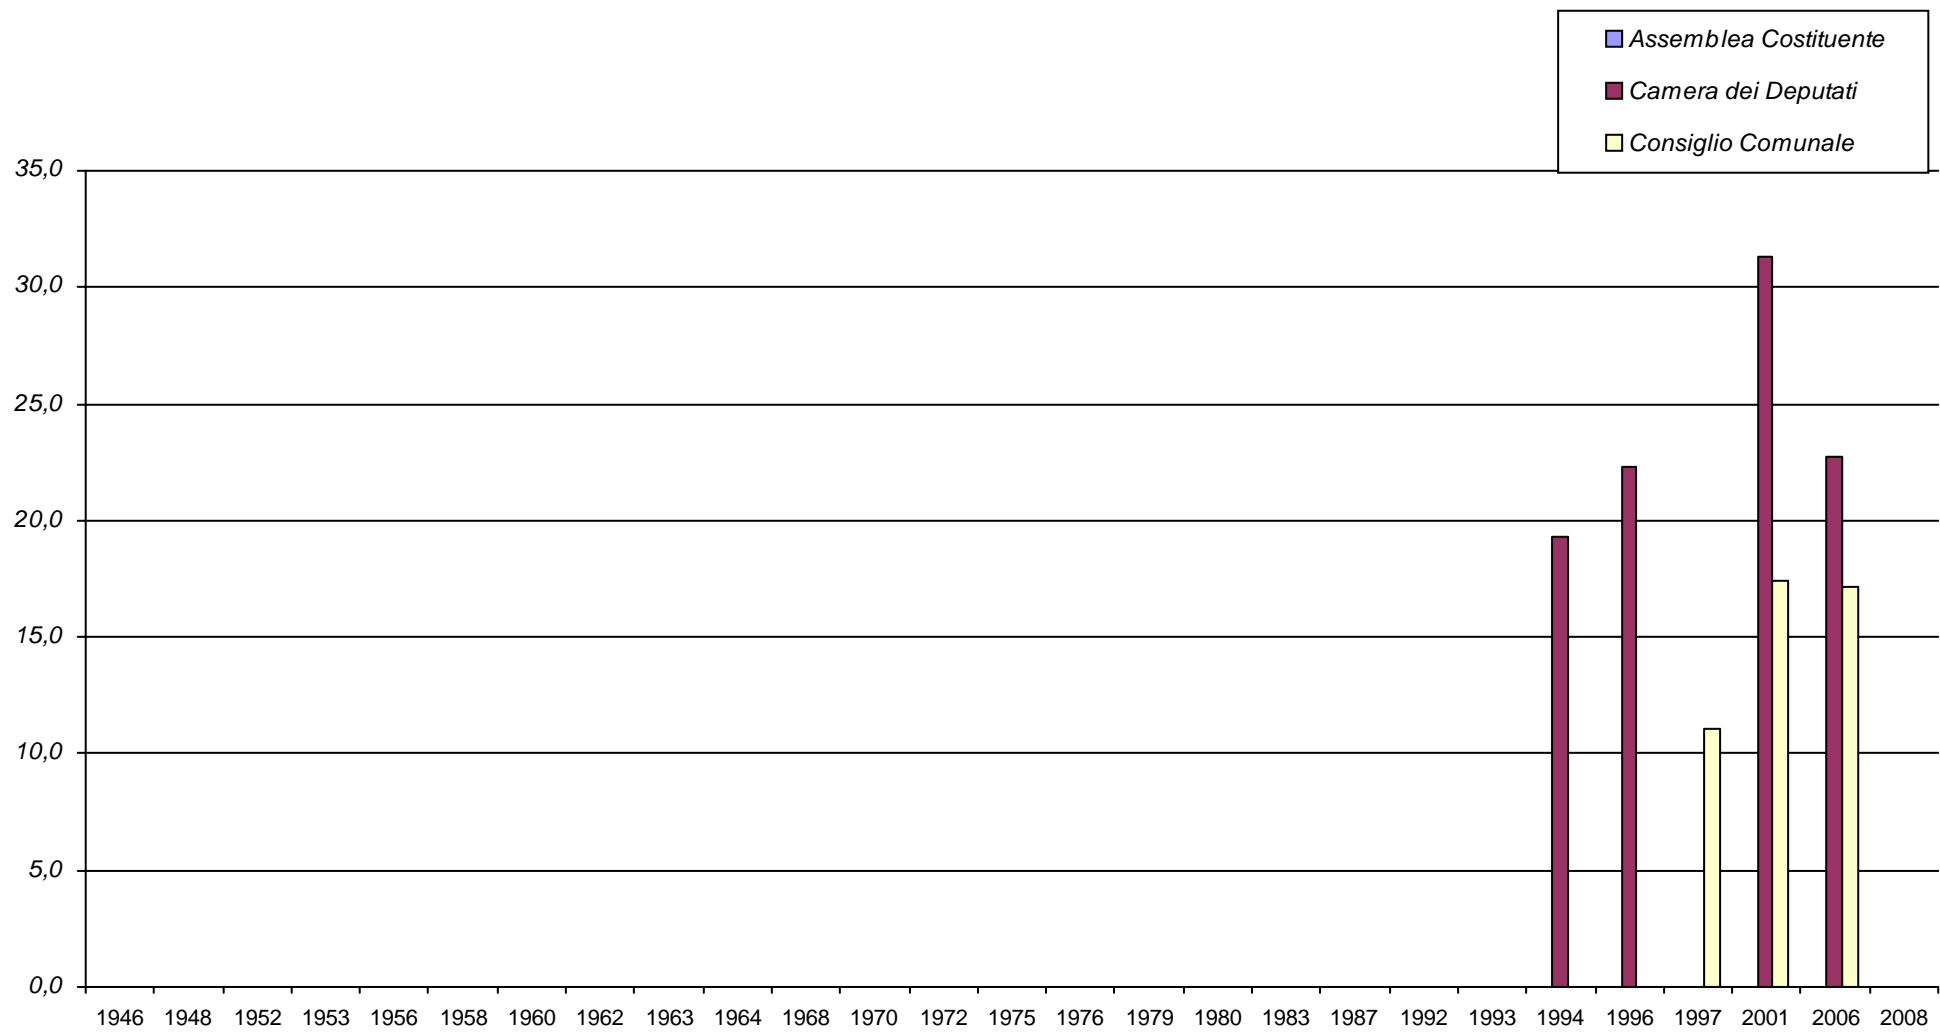

Forza Italia

Elezioni della Camera dei Deputati e Comune - Napoli, valori assoluti e relativi

Anno	Elezioni	Valori assoluti	Valori relativi
1946	Assemblea Costituente	-	-
1946	Consiglio Comunale	-	-
1948	Camera dei Deputati	-	-
1952	Consiglio Comunale	-	-
1953	Camera dei Deputati	-	-
1956	Consiglio Comunale	-	-
1958	Camera dei Deputati	-	-
1960	Consiglio Comunale	-	-
1962	Consiglio Comunale	-	-
1963	Camera dei Deputati	-	-
1964	Consiglio Comunale	-	-
1968	Camera dei Deputati	-	-
1970	Consiglio Comunale	-	-
1972	Camera dei Deputati	-	-
1975	Consiglio Comunale	-	-
1976	Camera dei Deputati	-	-
1979	Camera dei Deputati	-	-
1980	Consiglio Comunale	-	-
1983	Camera dei Deputati	-	-
1983	Consiglio Comunale	-	-
1987	Camera dei Deputati	-	-
1987	Consiglio Comunale	-	-
1992	Camera dei Deputati	-	-
1992	Consiglio Comunale	-	-
1993	Consiglio Comunale	-	-
1994	Camera dei Deputati	120.384	19,27
1996	Camera dei Deputati	133.203	22,29
1997	Consiglio Comunale	Min 54.530	11,08 Min
2001	Camera dei Deputati	Max 162.638	31,35 Max
2001	Consiglio Comunale	82.190	17,40
2006	Camera dei Deputati	131.655	22,69
2006	Consiglio Comunale	85.654	17,16
2008	Camera dei Deputati	-	-
Massimo storico		162.638	31,35
Minimo storico		54.530	11,08

1) Consiglio Comunale: 1977: FI, CDU

Forza Italia - Napoli, valori relativi

1) Consiglio Comunale: 1977: FI, CDU