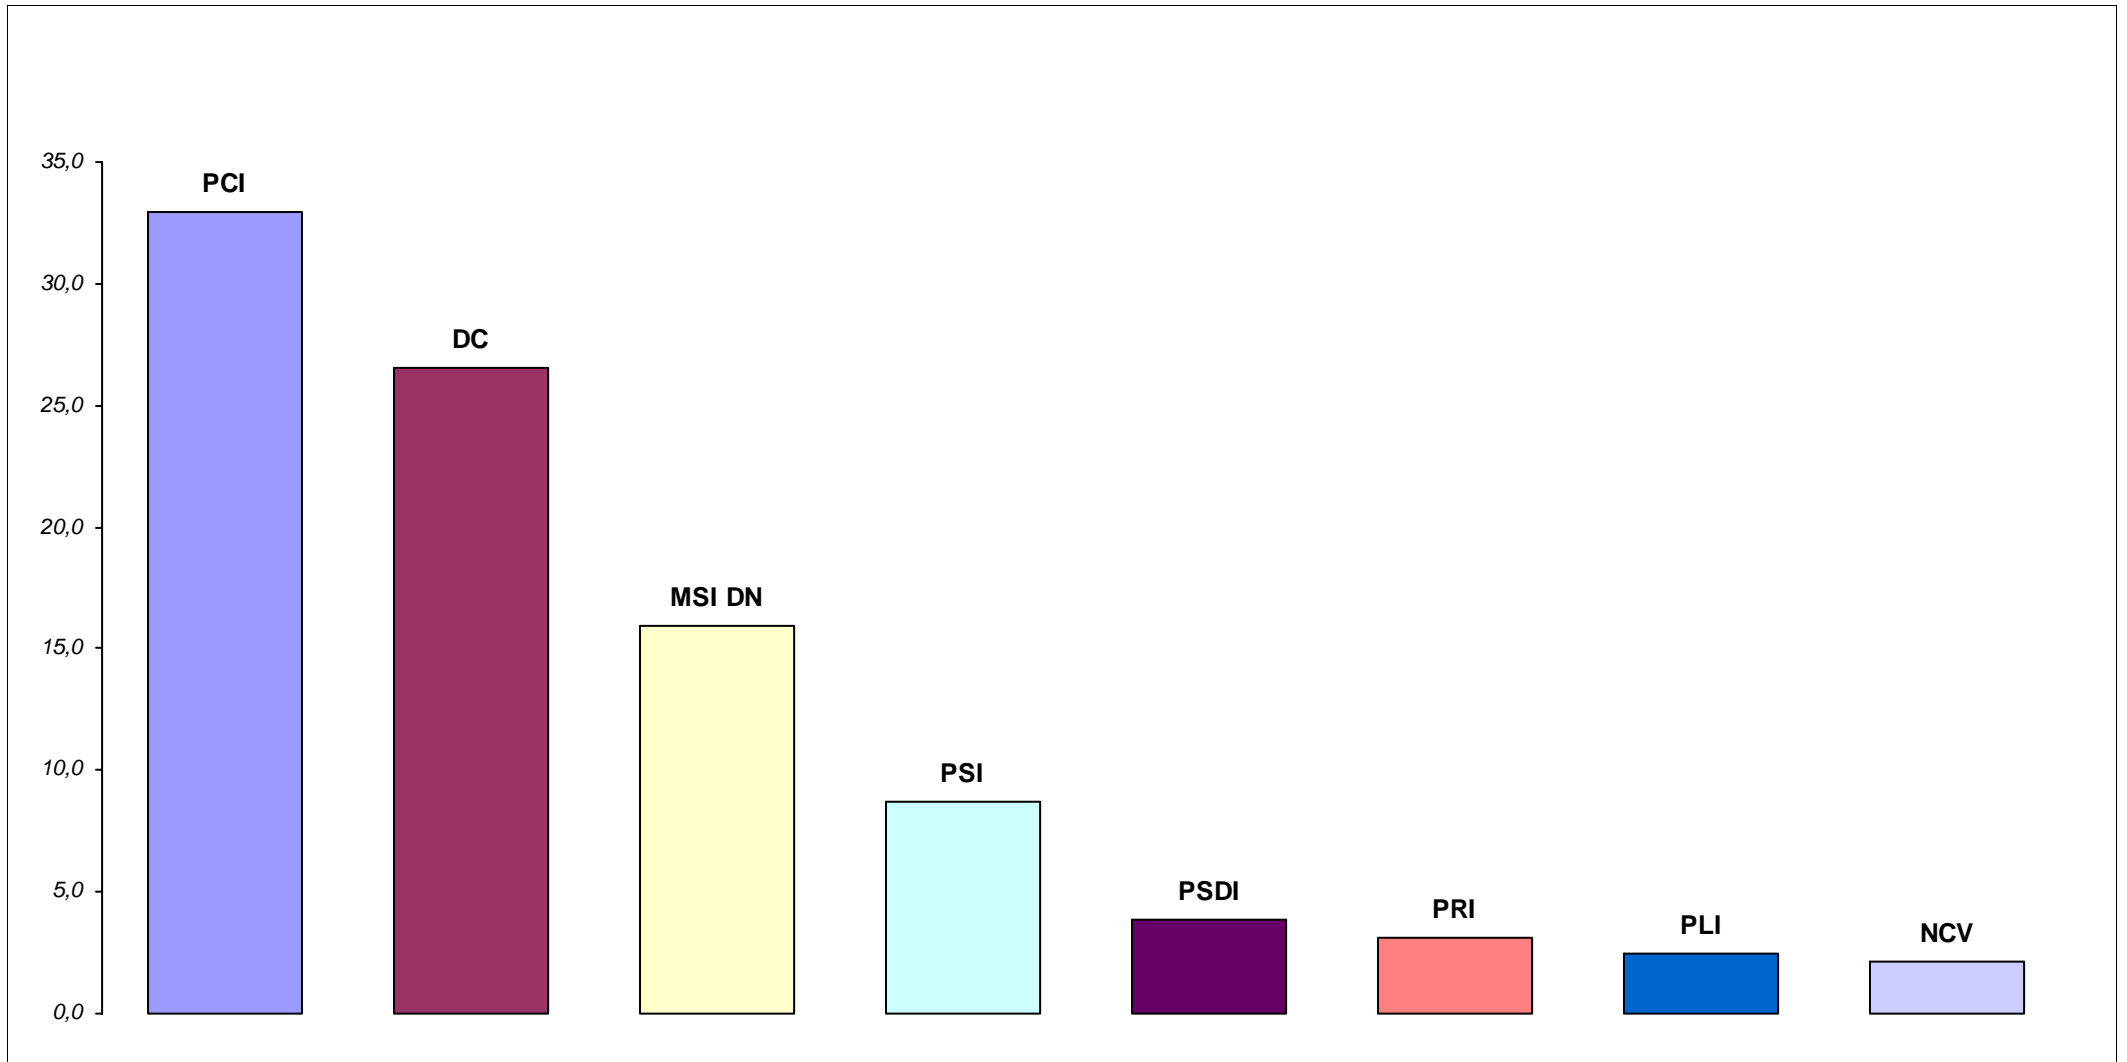

Elezioni del Consiglio Provinciale di Napoli del 12 maggio 1985

Napoli - Voti di lista, valori relativi

Sono rappresentati solo partiti e liste con una percentuale di voti validi maggiore del 2%

Nostra elaborazione dei dati del Servizio Statistica del Comune di Napoli