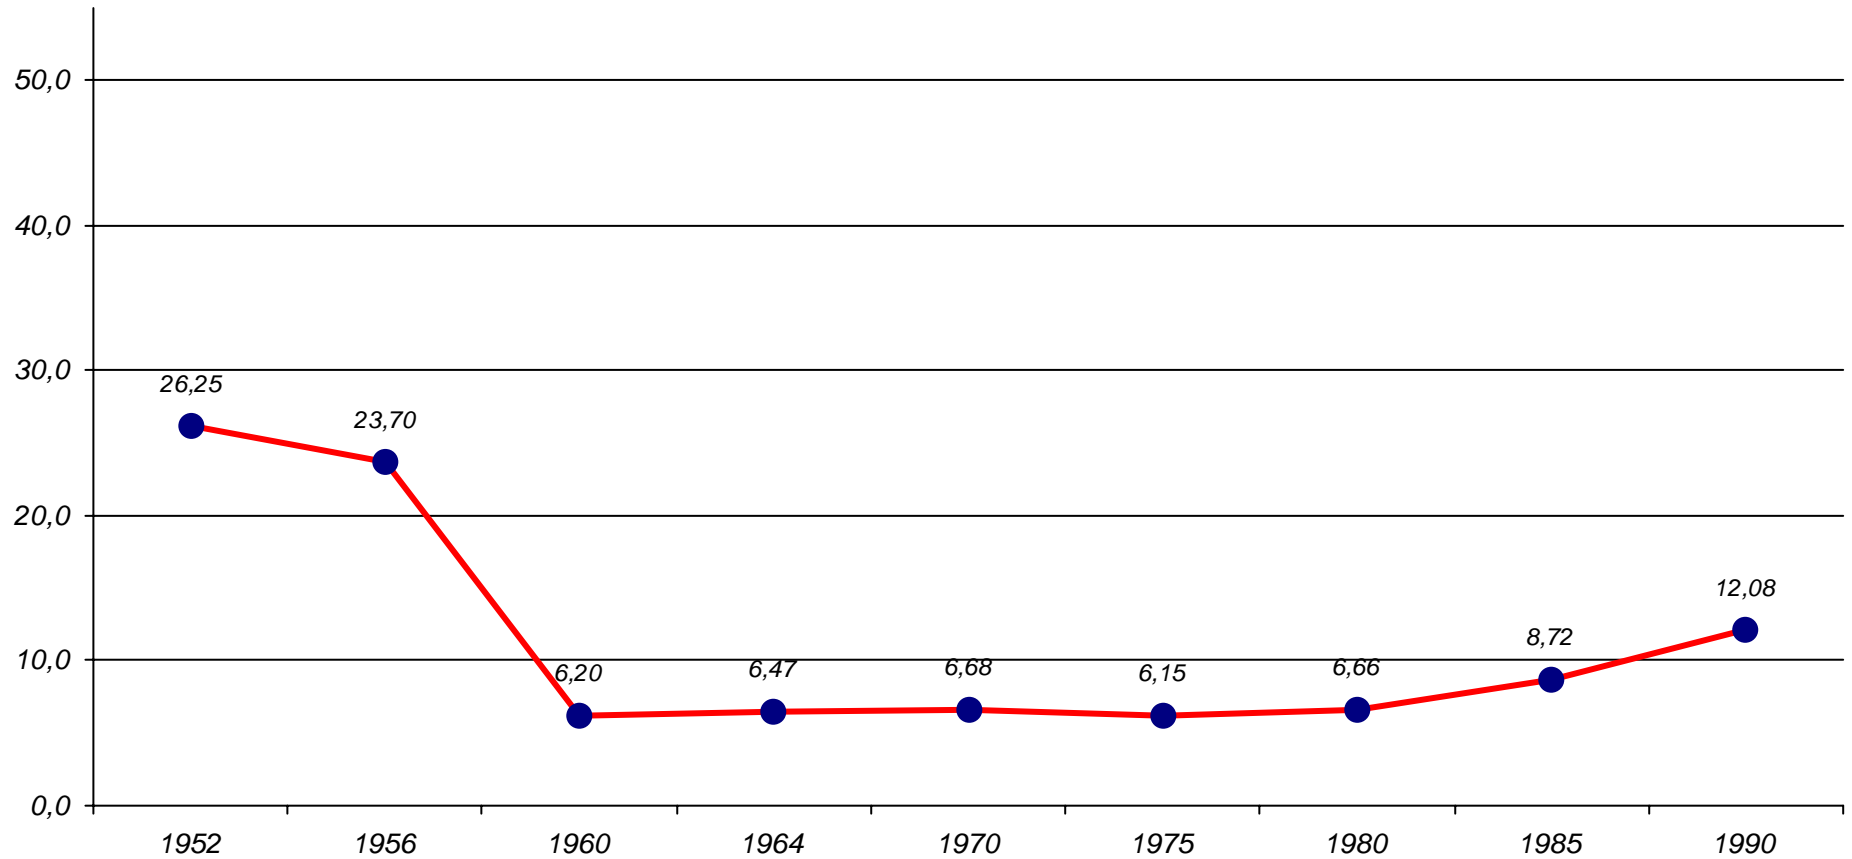

Partito Socialista Italiano

Elezioni del Consiglio Provinciale - Napoli, valori assoluti e relativi

Anno	Elezioni		Valori assoluti	Valori relativi	
1952	Consiglio Provinciale	Max	126.238	26,25	Max
1956	Consiglio Provinciale		123.272	23,70	
1960	Consiglio Provinciale	Min	35.005	6,20	
1964	Consiglio Provinciale		36.769	6,47	
1970	Consiglio Provinciale		42.049	6,68	
1975	Consiglio Provinciale		42.668	6,15	Min
1980	Consiglio Provinciale		45.566	6,66	
1985	Consiglio Provinciale		55.674	8,72	
1990	Consiglio Provinciale		67.185	12,08	
1995	Consiglio Provinciale		-	-	
1999	Consiglio Provinciale		-	-	
2004	Consiglio Provinciale		-	-	
Massimo storico			126.238	26,25	
Minimo storico			35.005	6,15	

1952 e 1956: PSI - PCI

Partito Socialista Italiano

Elezioni del Consiglio Provinciale - Napoli, valori relativi

1952 e 1956: PSI - PCI