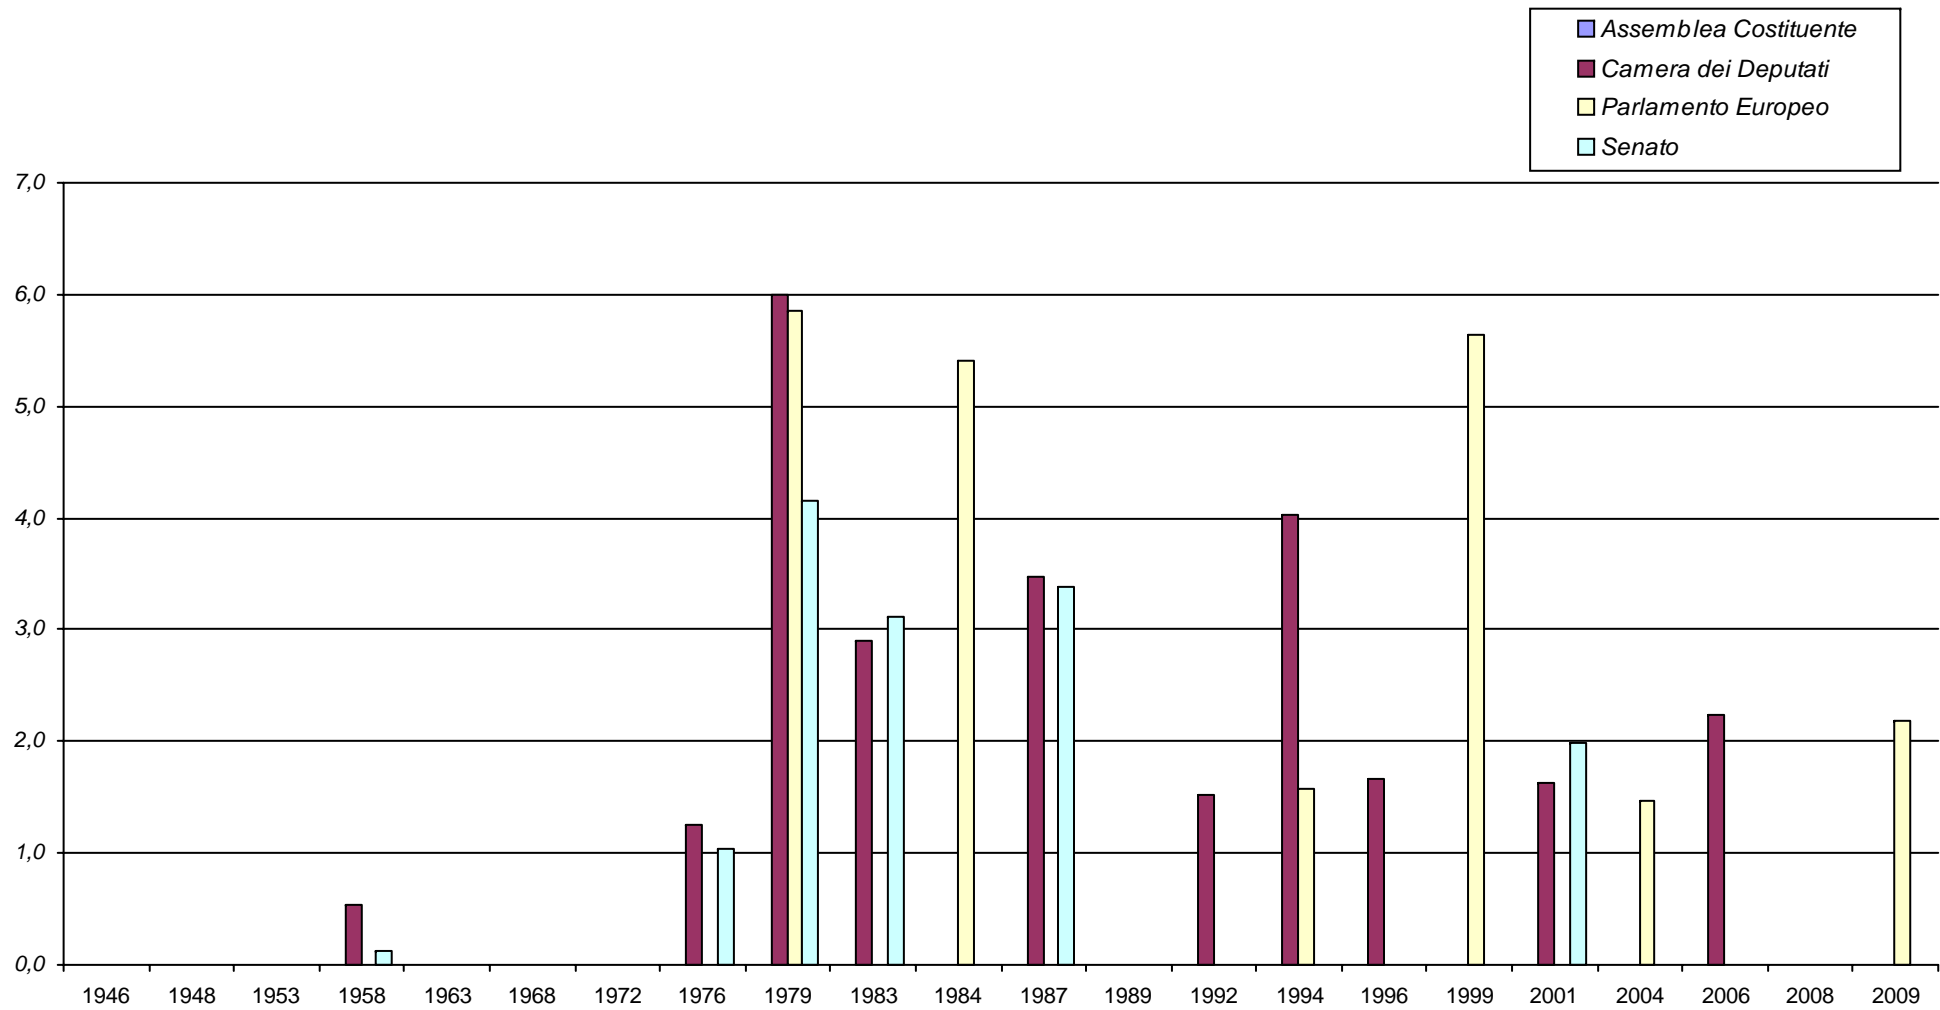

Partito Radicale - Napoli, valori relativi

1) Camera dei Deputati : 1958: PR - PRI; Dal 1976 al 1987: PR; 1992 e 1994: Lista Pannella; 1996: Lista Pannella-Sgarbi; 2001: Lista Pannella-Bonino; 2006: La Rosa nel Pugno (PR, SDI).

2) Senato : 1958: PR - PRI; 1979 : PR - Nuova Sinistra Unita; 2001: Lista Pannella Bonino.

3) Parlamento Europeo: 1994: Pannella Riformatori; 1999 e 2004 :Lista Emma Bonino; 2009: Bonino Pannella.

Fonte: Servizio Statistica del Comune di Napoli