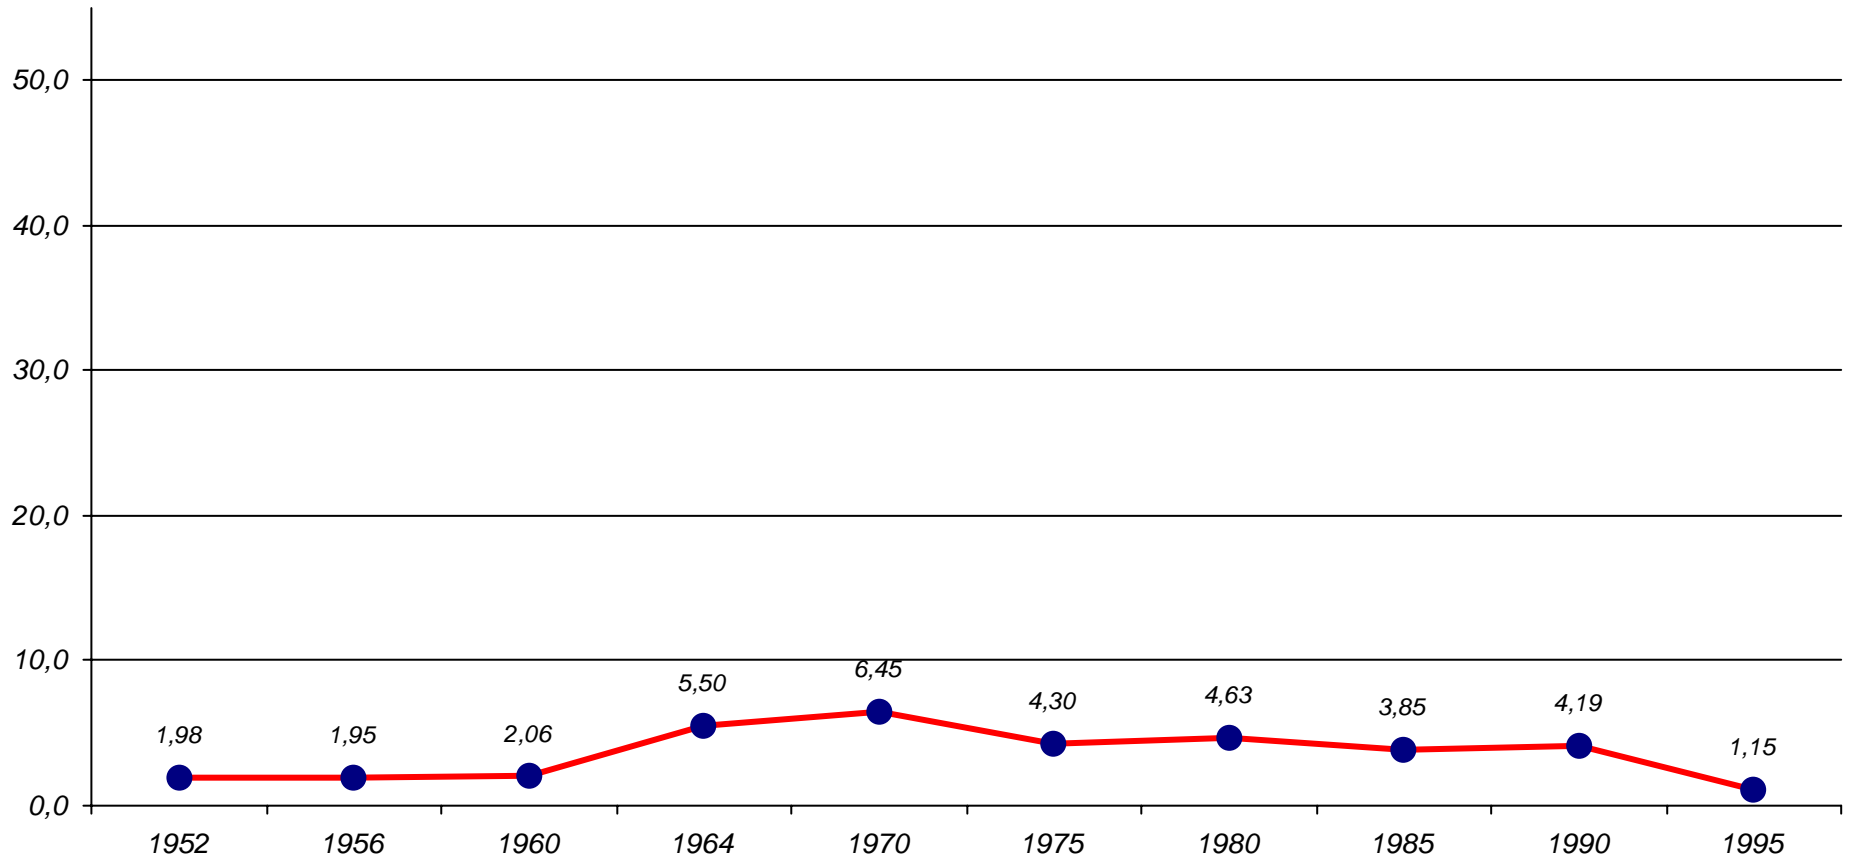

Partito Socialista Democratico Italiano

Elezioni del Consiglio Provinciale - Napoli, valori assoluti e relativi

Anno	Elezioni	Valori assoluti	Valori relativi
1952	Consiglio Provinciale	9.527	1,98
1956	Consiglio Provinciale	10.122	1,95
1960	Consiglio Provinciale	11.640	2,06
1964	Consiglio Provinciale	31.273	5,50
1970	Consiglio Provinciale	40.589	6,45
1975	Consiglio Provinciale	29.878	4,30
1980	Consiglio Provinciale	31.696	4,63
1985	Consiglio Provinciale	24.564	3,85
1990	Consiglio Provinciale	23.293	4,19
1995	Consiglio Provinciale	5.776	1,15
1999	Consiglio Provinciale	-	-
2004	Consiglio Provinciale	-	-
Massimo storico		40.589	6,45
Minimo storico		5.776	1,15

1) 1970: Partito Socialista Unitario.

Partito Socialista Democratico Italiano

Elezioni del Consiglio Provinciale - Napoli, valori relativi

1) 1970: Partito Socialista Unitario.