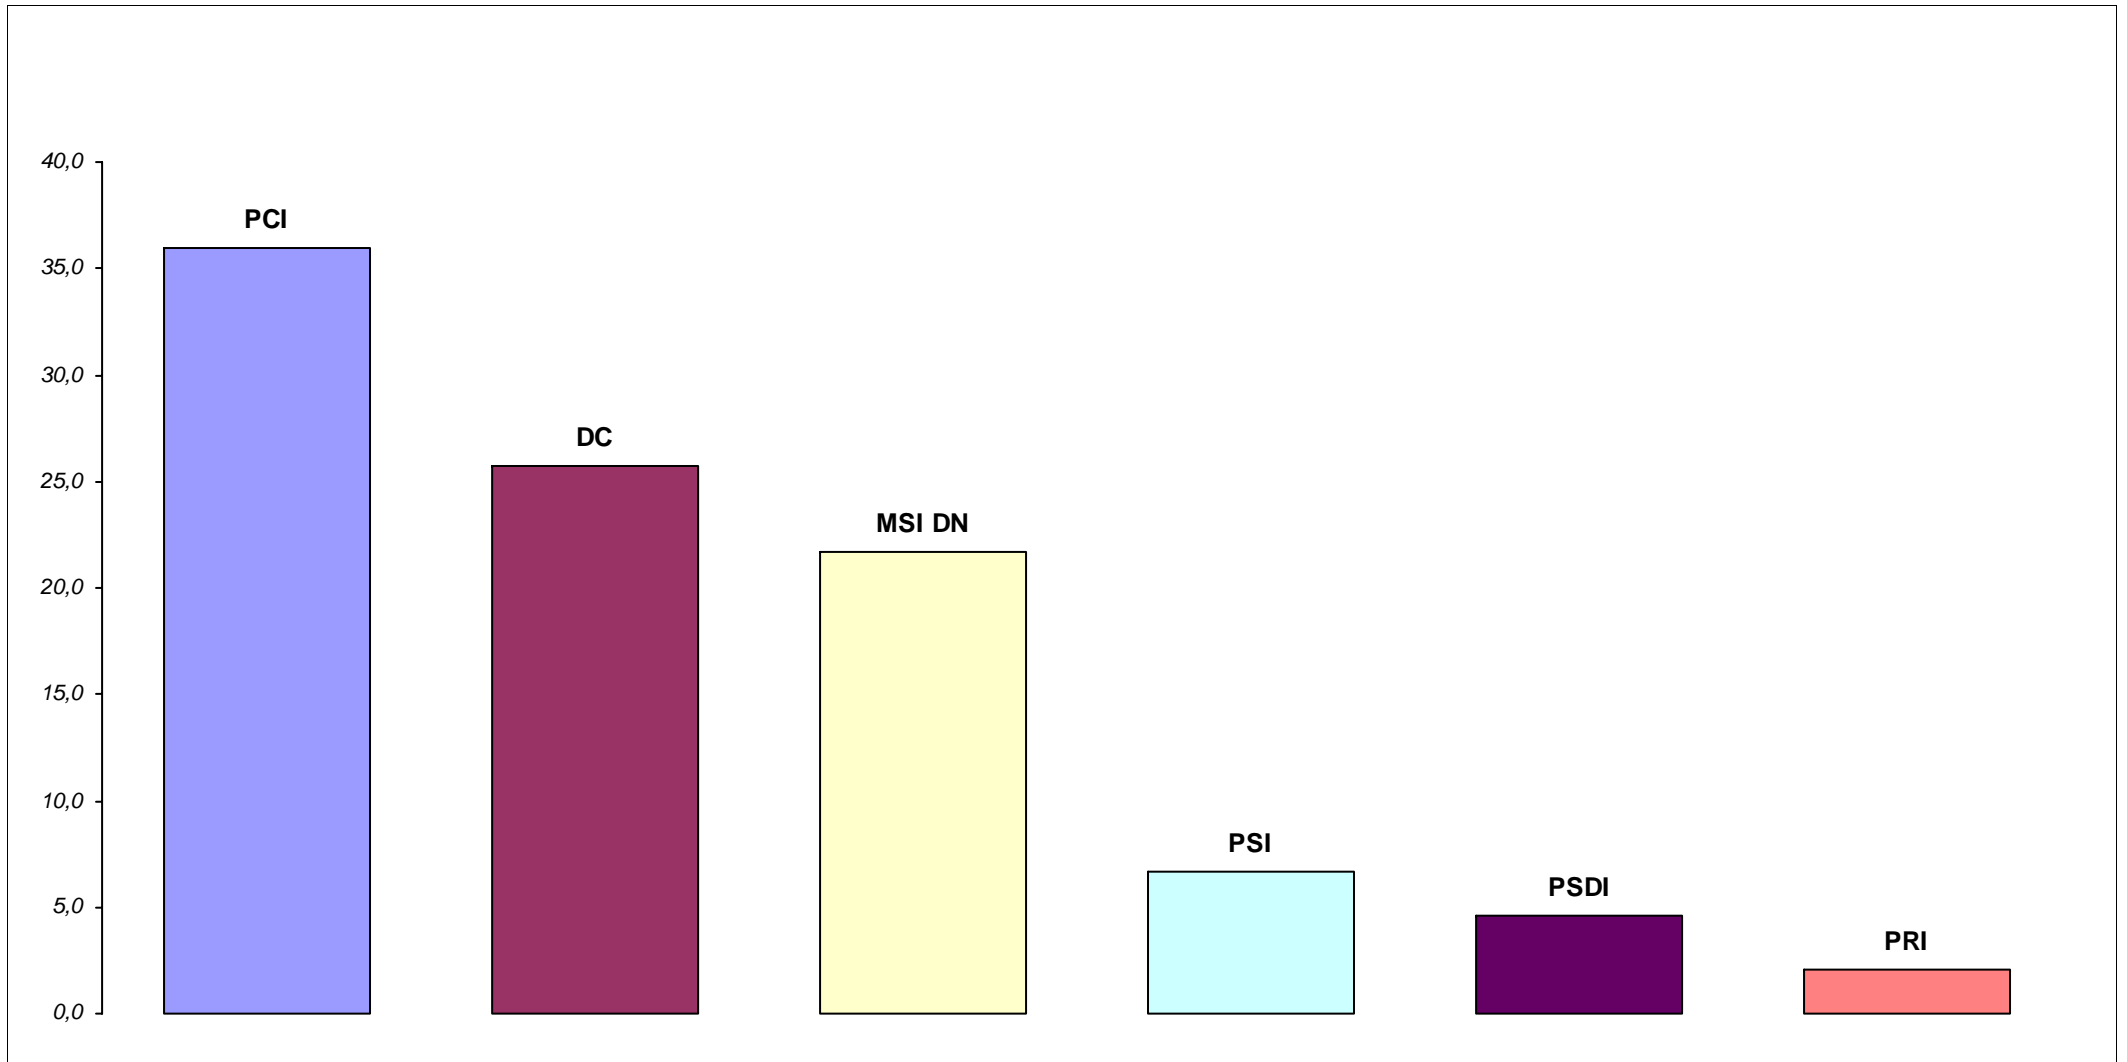

Elezioni del Consiglio Provinciale di Napoli del 8 giugno 1980

Napoli

<i>Elettori</i>	865.266	%	100	<i>Voti Validi</i>	684.564	%	....
<i>Astenuti</i>	....	%	....	<i>Schede Bianche</i>	....	%	....
<i>Votanti</i>	....	%	....	<i>Schede Nulle</i>	....	%	....
<i>Non Voto (Astenuti+Schede Bianche+ Schede Nulle)</i>					180.702	%	20,88

<i>Partiti o Liste</i>	<i>Valori Assoluti</i>	<i>Valori Relativi</i>
PCI	246.344	35,99
DC	176.221	25,74
MSI DN	148.502	21,69
PSI	45.566	6,66
PSDI	31.696	4,63
PRI	14.362	2,10
PLI	12.092	1,77
DP	9.781	1,43
Totali voti validi	684.564	100,0

Elezioni del Consiglio Provinciale di Napoli del 8 giugno 1980

Napoli - Voti di lista, valori relativi

Sono rappresentati solo partiti e liste con una percentuale di voti validi maggiore del 2%

Nostra elaborazione dei dati del Servizio Statistica del Comune di Napoli