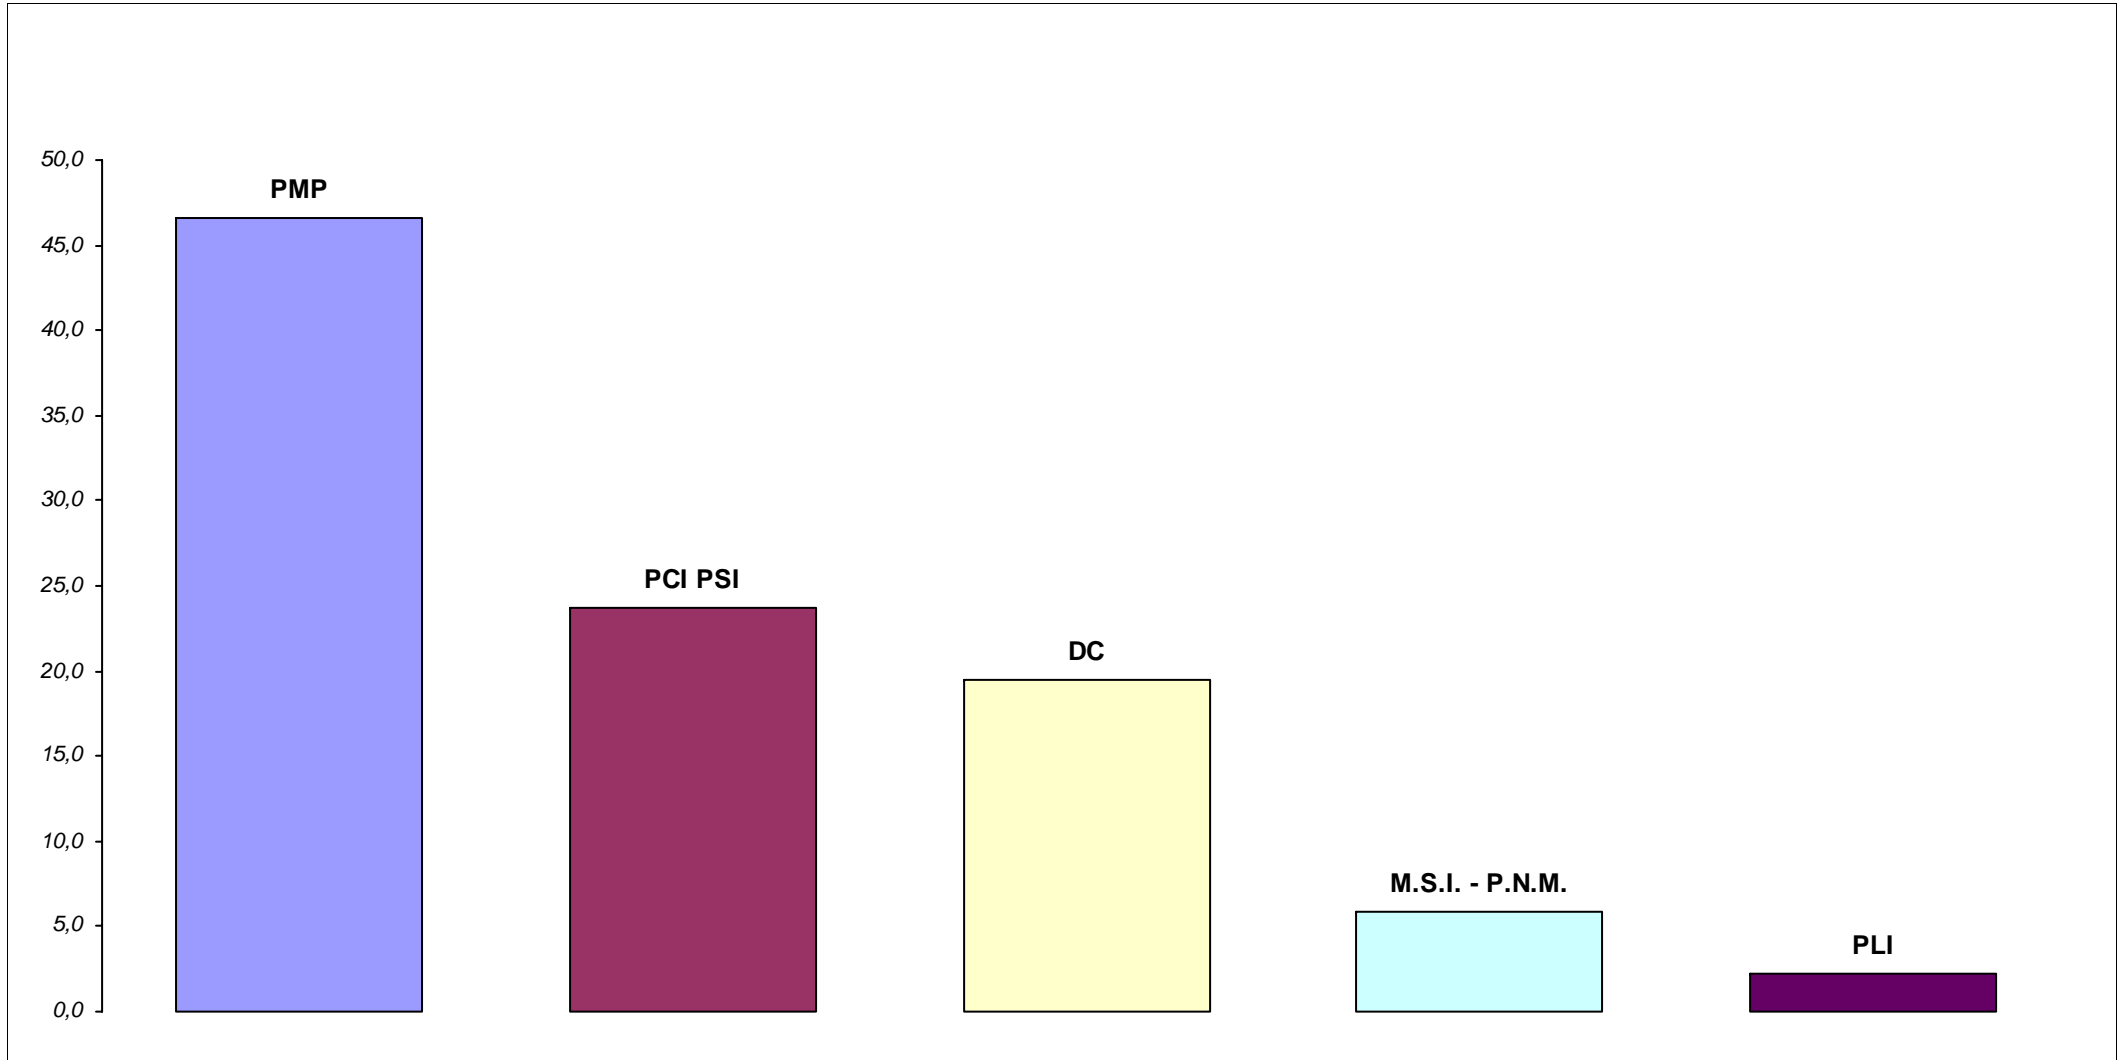

Elezioni del Consiglio Provinciale di Napoli del 27 maggio 1956

Napoli

<i>Elettori</i>	618.194	%	100	<i>Voti Validi</i>	520.176	%	....
<i>Astenuti</i>	....	%	....	<i>Schede Bianche</i>	....	%	....
<i>Votanti</i>	....	%	....	<i>Schede Nulle</i>	....	%	....
<i>Non Voto (Astenuti+Schede Bianche+ Schede Nulle)</i>					98.018	%	15,86

<i>Partiti o Liste</i>	<i>Valori Assoluti</i>	<i>Valori Relativi</i>
PMP	242.596	46,64
PCI PSI	123.272	23,70
DC	101.415	19,50
M.S.I. - P.N.M.	30.753	5,91
PLI	11.333	2,18
PSDI	10.122	1,95
MASCHIO ANGIOINO	685	0,13
Totali voti validi	520.176	100,0

Elezioni del Consiglio Provinciale di Napoli del 27 maggio 1956

Napoli - Voti di lista, valori relativi

Sono rappresentati solo partiti e liste con una percentuale di voti validi maggiore del 2%

Nostra elaborazione dei dati del Servizio Statistica del Comune di Napoli