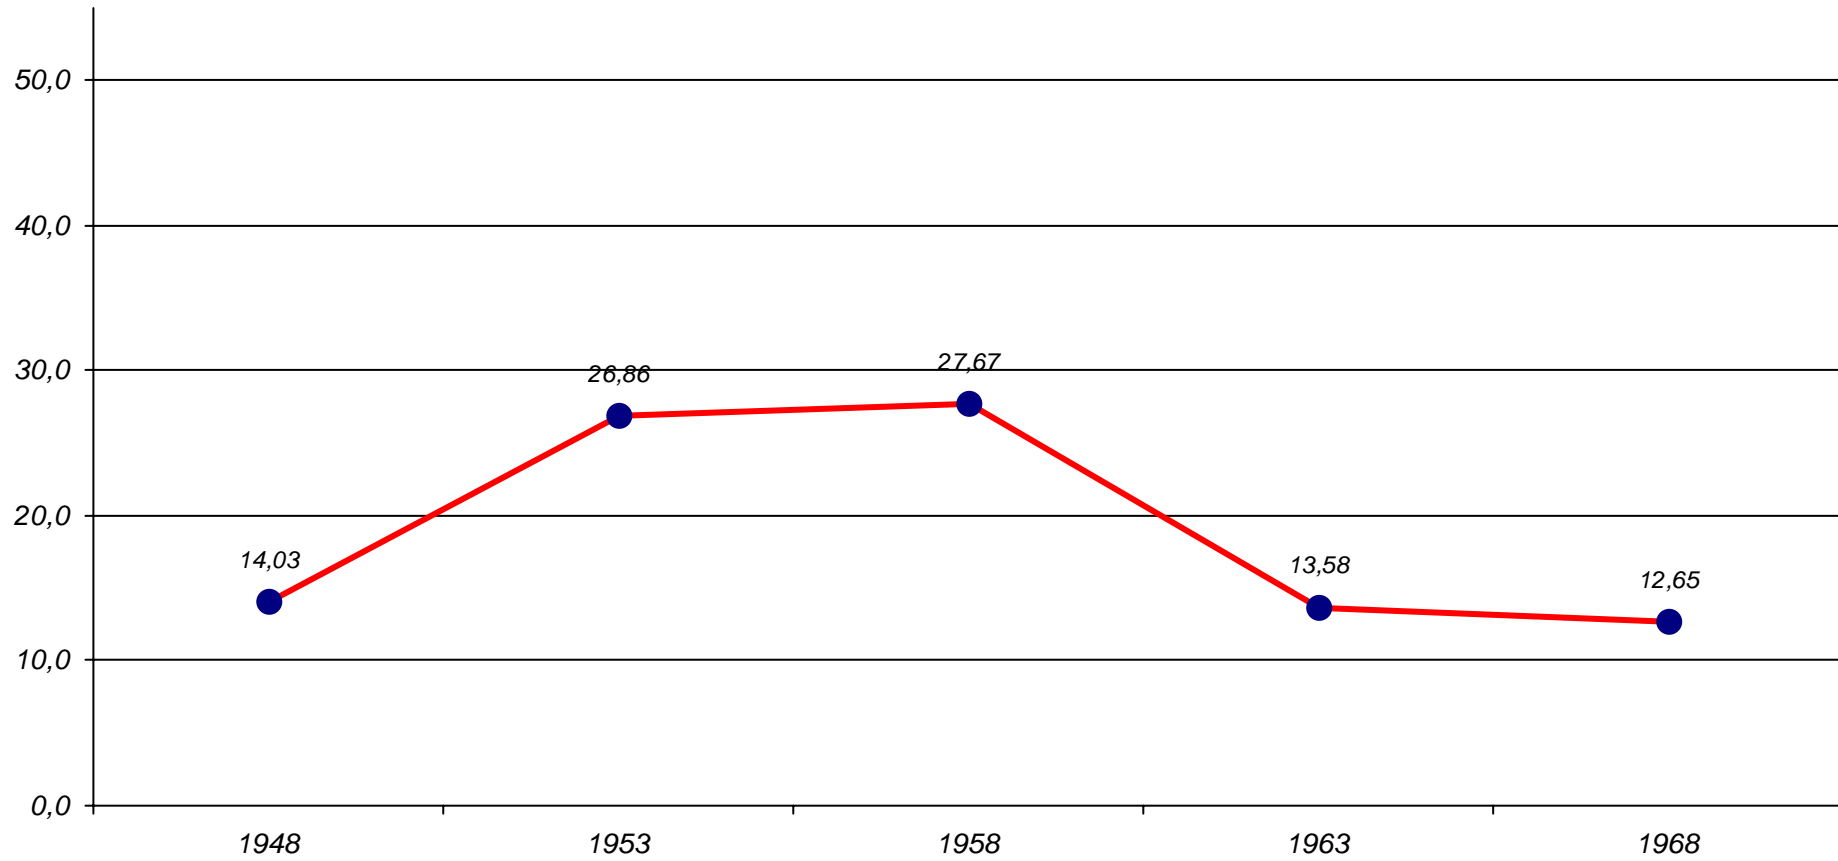

Partito Monarchico

Elezioni del Senato della Repubblica - Napoli, valori assoluti e relativi

Anno	Elezioni		Valori assoluti	Valori relativi
1948	Senato	Min	59.221	14,03
1953	Senato		125.796	26,86
1958	Senato	Max	145.027	27,67 Max
1963	Senato		74.023	13,58
1968	Senato		71.679	12,65 Min
1972	Senato		-	-
1976	Senato		-	-
1979	Senato		-	-
1983	Senato		-	-
1987	Senato		-	-
1992	Senato		-	-
1994	Senato		-	-
1996	Senato		-	-
2001	Senato		-	-
2006	Senato		-	-
2008	Senato		-	-
Massimo storico			145.027	27,67
Minimo storico			59.221	12,65

1948 e 1953: PNM; 1958: PMP; 1963 e 1968: PDIUM.

Partito Monarchico

Elezioni del Senato - Napoli, valori relativi

1948 e 1953: PNM; 1958: PMP; 1963 e 1968: PDIUM.