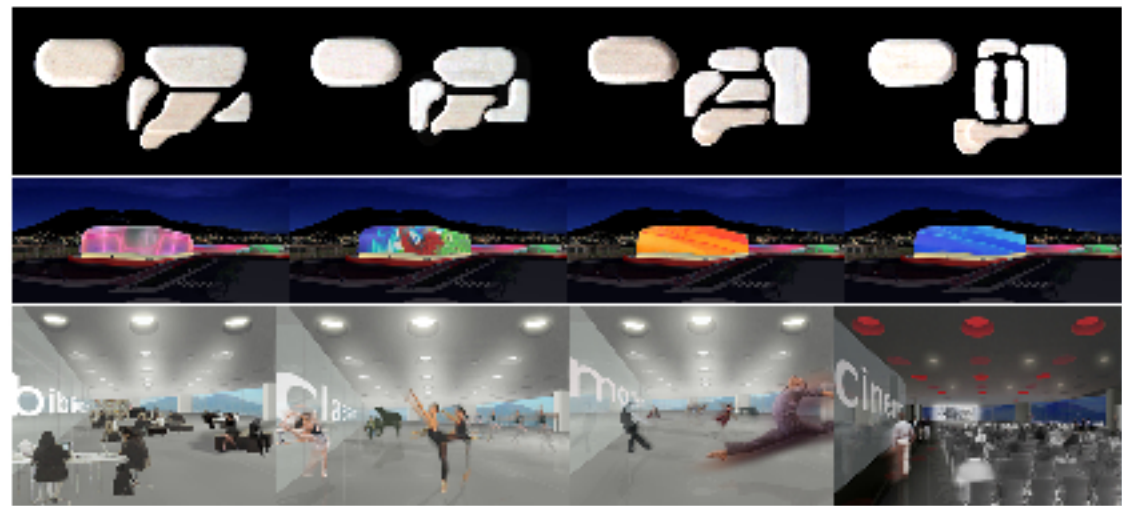

casa per la musica e gli spettacoli con strutture di servizi

stampo digitale MEF

studio di palaponticelli srl  
progetto grafico: Francesco Schiavon

novembre 2007