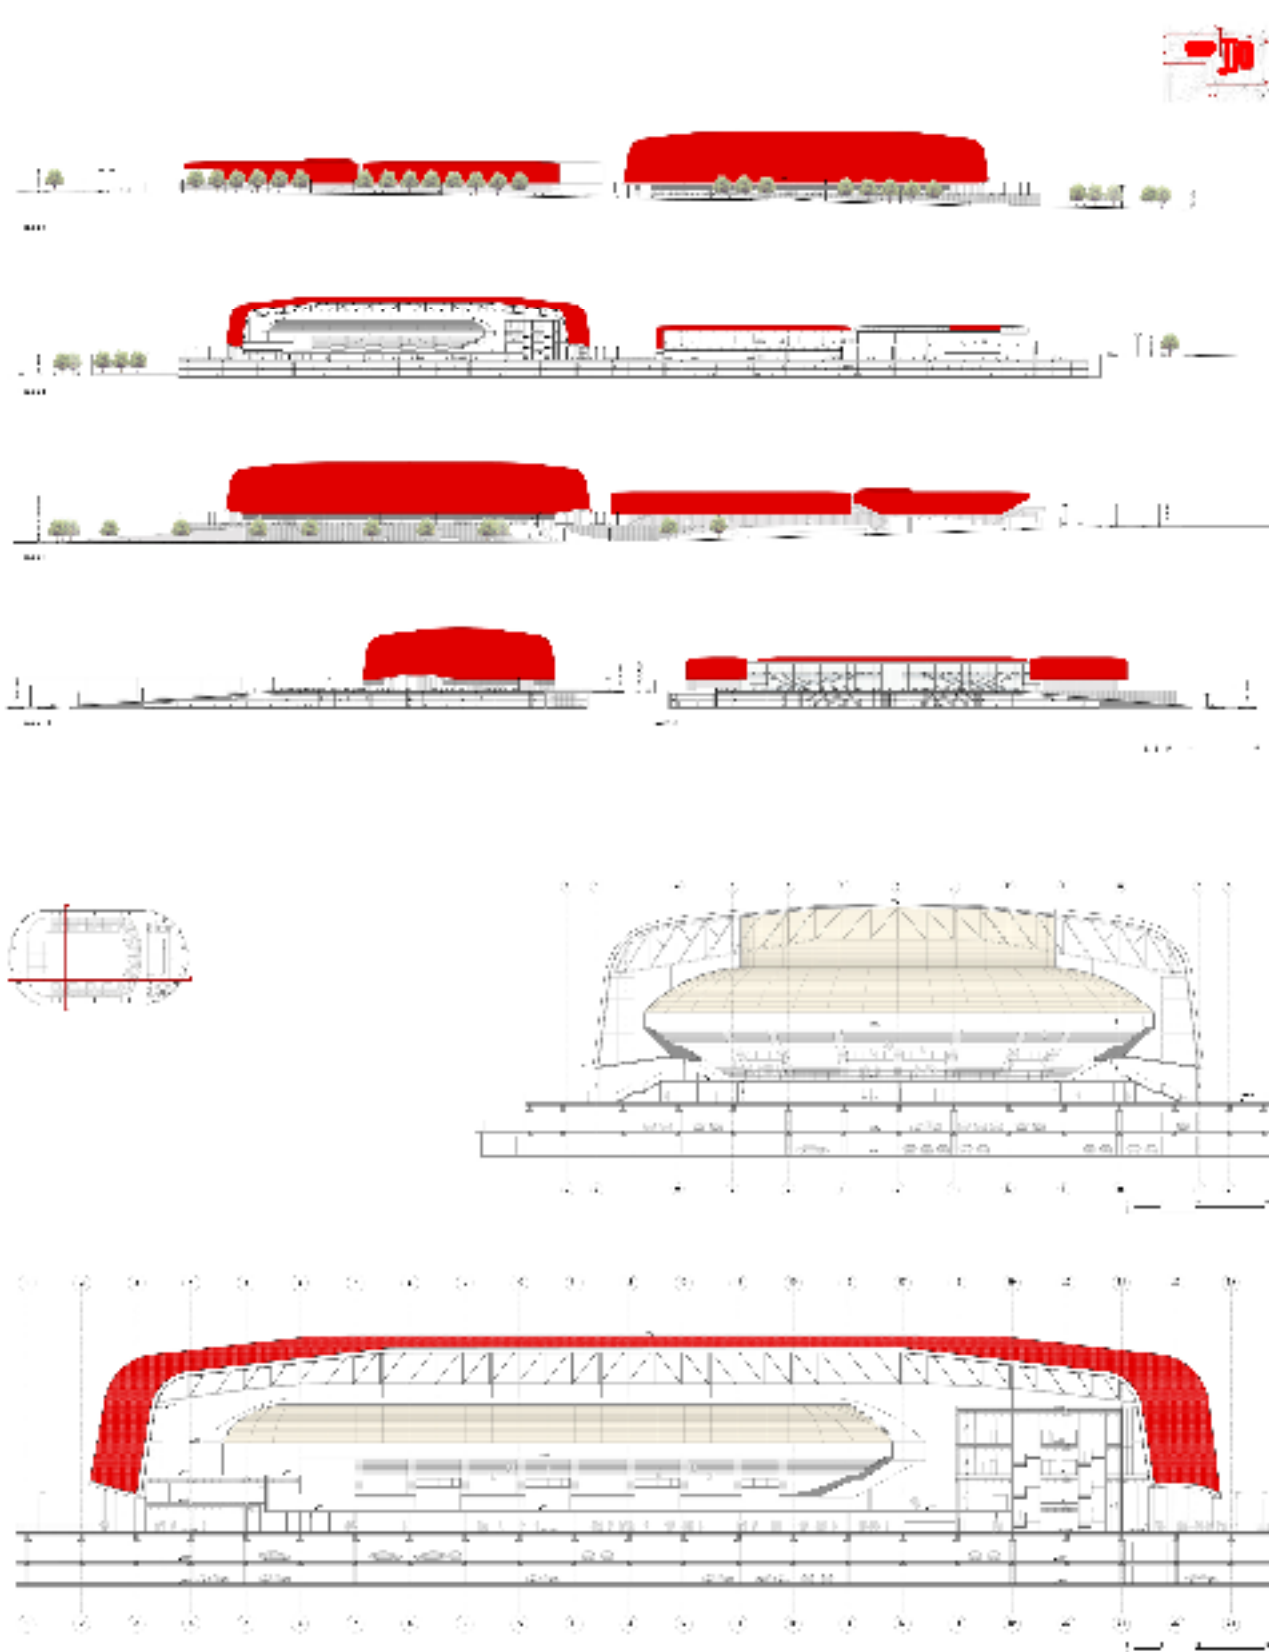

casa per la musica e gli spettacoli con strutture di servizi

stampo digitale MEF

studio di palaponticelli srl  
progetto grafico: Francesco Schiavon

novembre 2007