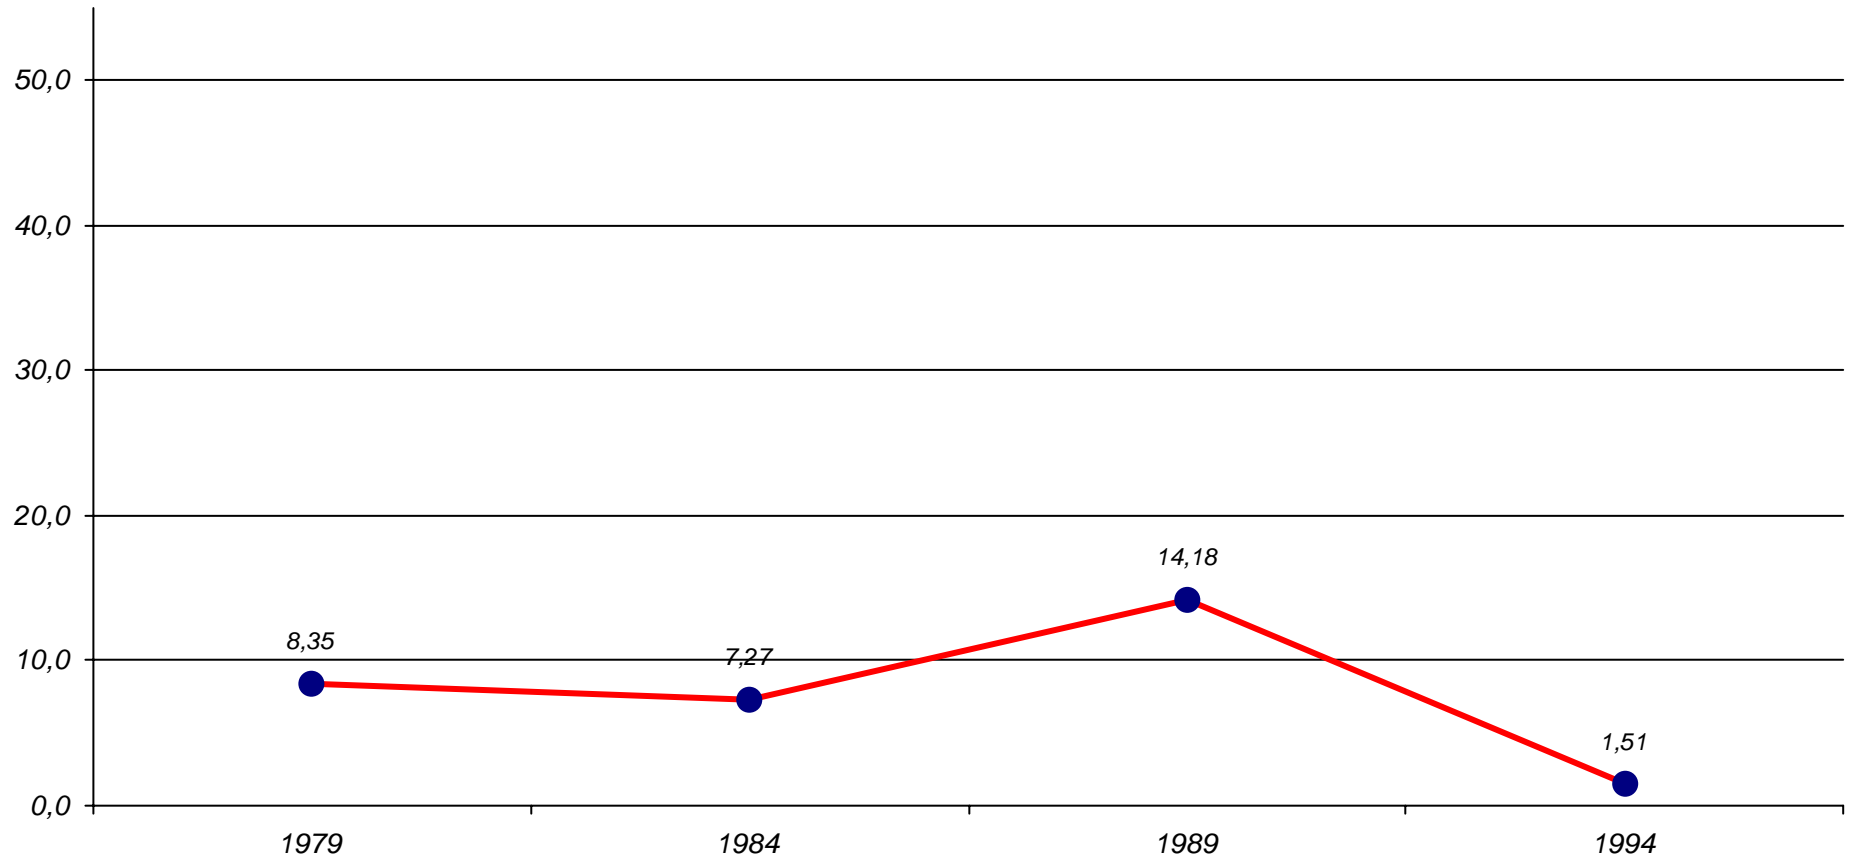

Partito Socialista Italiano

Elezioni del Parlamento Europeo - Napoli, valori assoluti e relativi

Anno	Elezioni		Valori assoluti	Valori relativi	
1979	Parlamento Europeo		53.072	8,35	
1984	Parlamento Europeo		41.996	7,27	
1989	Parlamento Europeo	Max	74.259	14,18	Max
1994	Parlamento Europeo	Min	6.565	1,51	Min
1999	Parlamento Europeo		-	-	
2004	Parlamento Europeo		-	-	
Massimo storico			74.259	14,18	
Minimo storico			6.565	1,51	

1994: PSI - AD.

Partito Socialista Italiano

Elezioni del Parlamento Europeo - Napoli, valori relativi

1994: PSI - AD.

Fonte: Servizio Statistica del Comune di Napoli