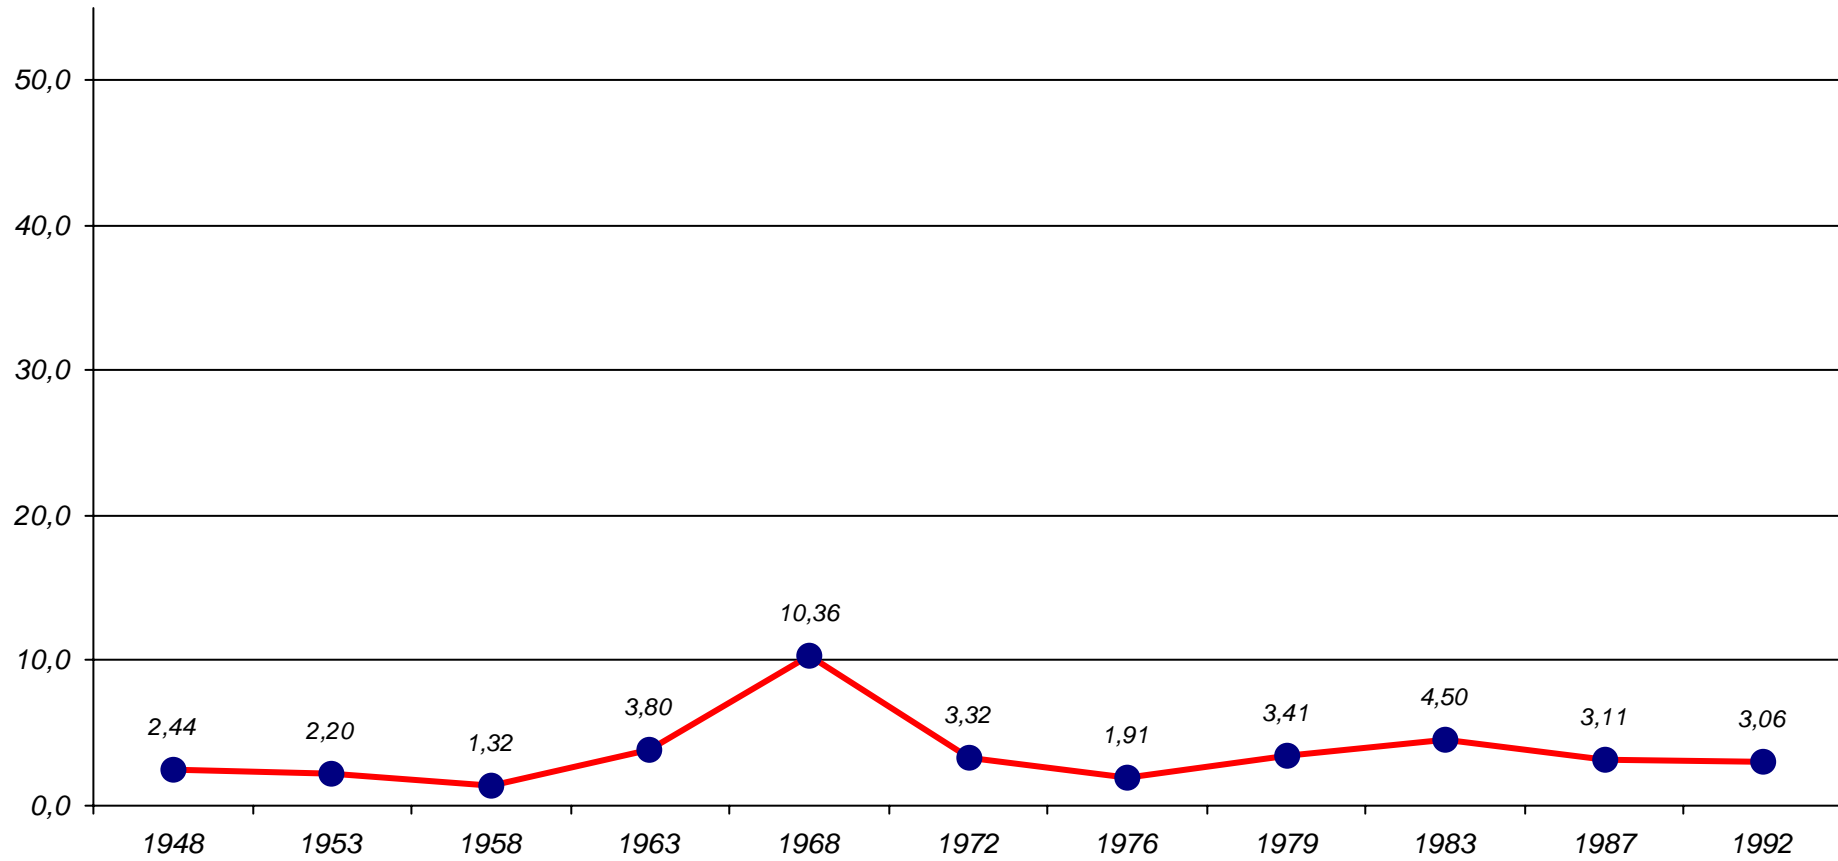

Partito Socialista Democratico Italiano

Elezioni del Senato della Repubblica - Napoli, valori assoluti e relativi

Anno	Elezioni		Valori assoluti	Valori relativi
1948	Senato		10.316	2,44
1953	Senato		10.288	2,20
1958	Senato	Min	6.940	1,32 Min
1963	Senato		20.705	3,80
1968	Senato	Max	58.694	10,36 Max
1972	Senato		19.781	3,32
1976	Senato		11.469	1,91
1979	Senato		19.697	3,41
1983	Senato		24.854	4,50
1987	Senato		16.963	3,11
1992	Senato		16.069	3,06
1994	Senato		-	-
1996	Senato		-	-
2001	Senato		-	-
2006	Senato		-	-
2008	Senato		-	-
Massimo storico			58.694	10,36
Minimo storico			6.940	1,32

1948 US (Unità Socialista); 1968 Partito Socialista Unificato (PSDI, PSI).

Partito Socialista Democratico Italiano

Elezioni del Senato - Napoli, valori relativi

1948 US (Unità Socialista); 1968 Partito Socialista Unificato (PSDI, PSI).