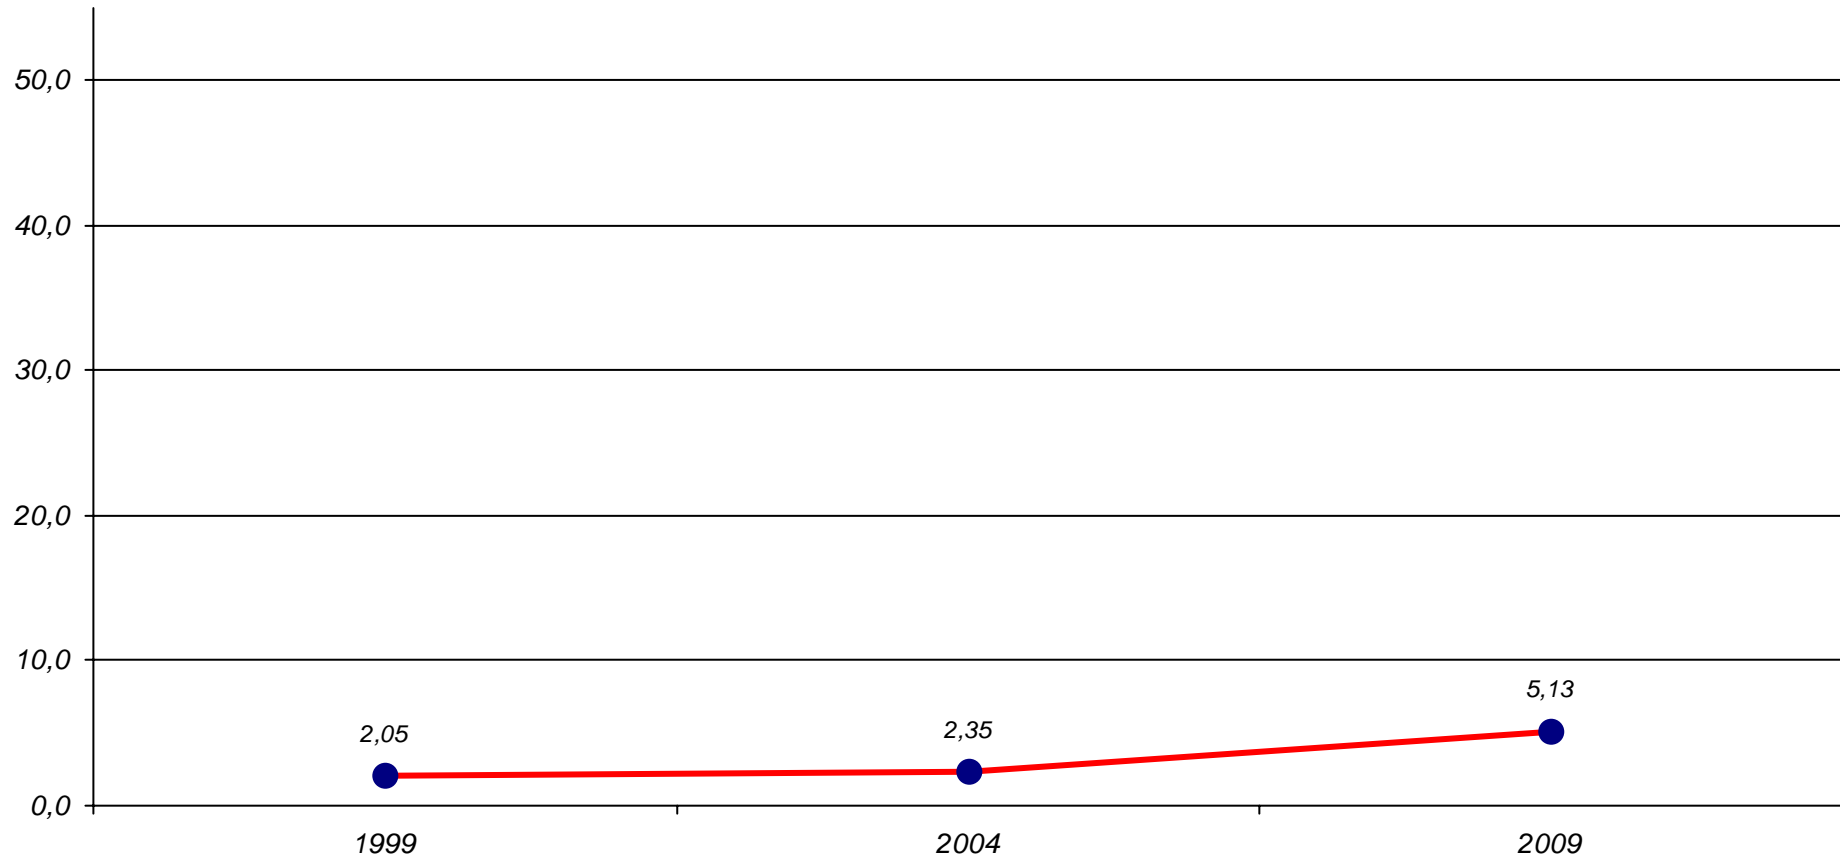

Partito dei Comunisti Italiani

Elezioni del Parlamento Europeo - Napoli, valori assoluti e relativi

<i>Anno</i>	<i>Elezioni</i>		<i>Valori assoluti</i>	<i>Valori relativi</i>	
1979	Parlamento Europeo		-	-	
1984	Parlamento Europeo		-	-	
1989	Parlamento Europeo		-	-	
1994	Parlamento Europeo		-	-	
1999	Parlamento Europeo	Min	8.374	2,05	Min
2004	Parlamento Europeo		10.293	2,35	
2009	Parlamento Europeo	Max	20.364	5,13	Max
Massimo storico			20.364	5,13	
Minimo storico			8.374	2,05	

1) Parlamento Europeo: 2009: PRC - PdCI.

Partito dei Comunisti Italiani

Elezioni del Parlamento Europeo - Napoli, valori relativi

1) Parlamento Europeo: 2009: PRC - PdCI.

Fonte: Archivio storico delle elezioni del Ministero dell'Interno