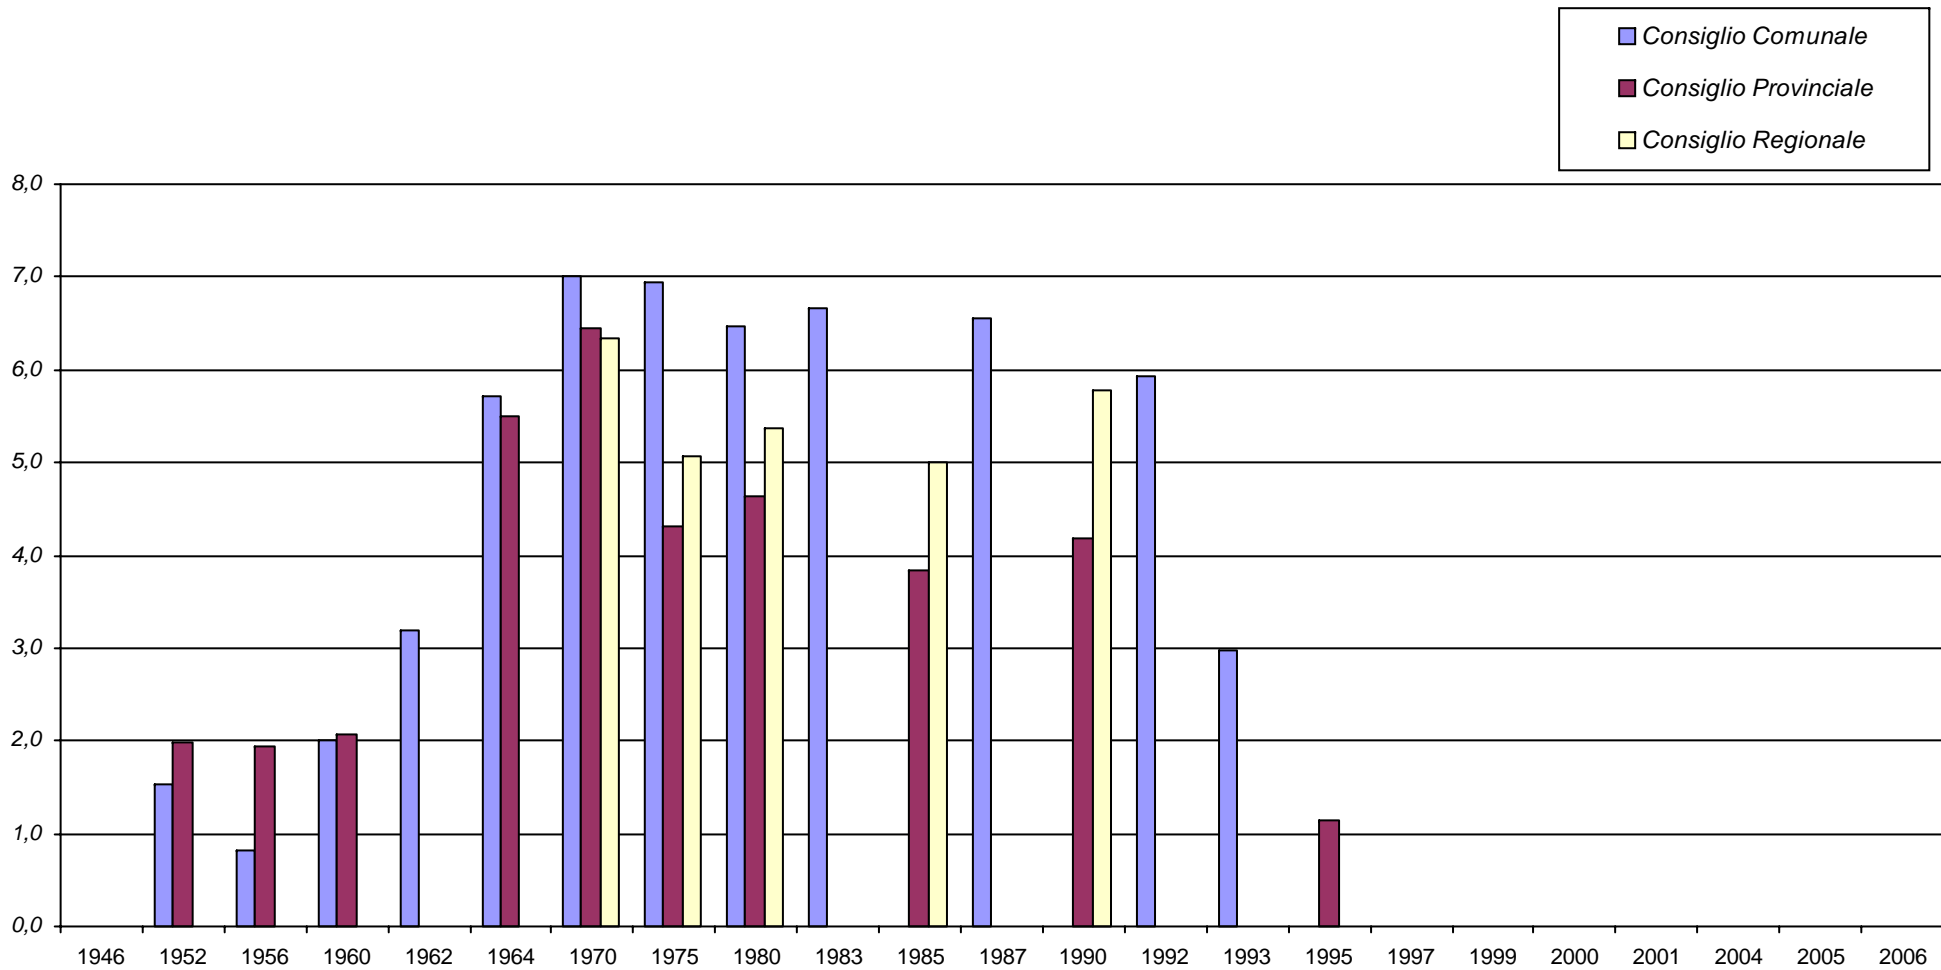

Partito Socialista Democratico Italiano - Napoli, valori relativi

1) Consiglio Comunale: 1952: Partito Socialista dei Lavoratori Italiani; 1970: Partito Socialista Unitario.

2) Consiglio Provinciale: 1970: Partito Socialista Unitario.

3) Consiglio Regionale: 1970: Partito Socialista Unitario.