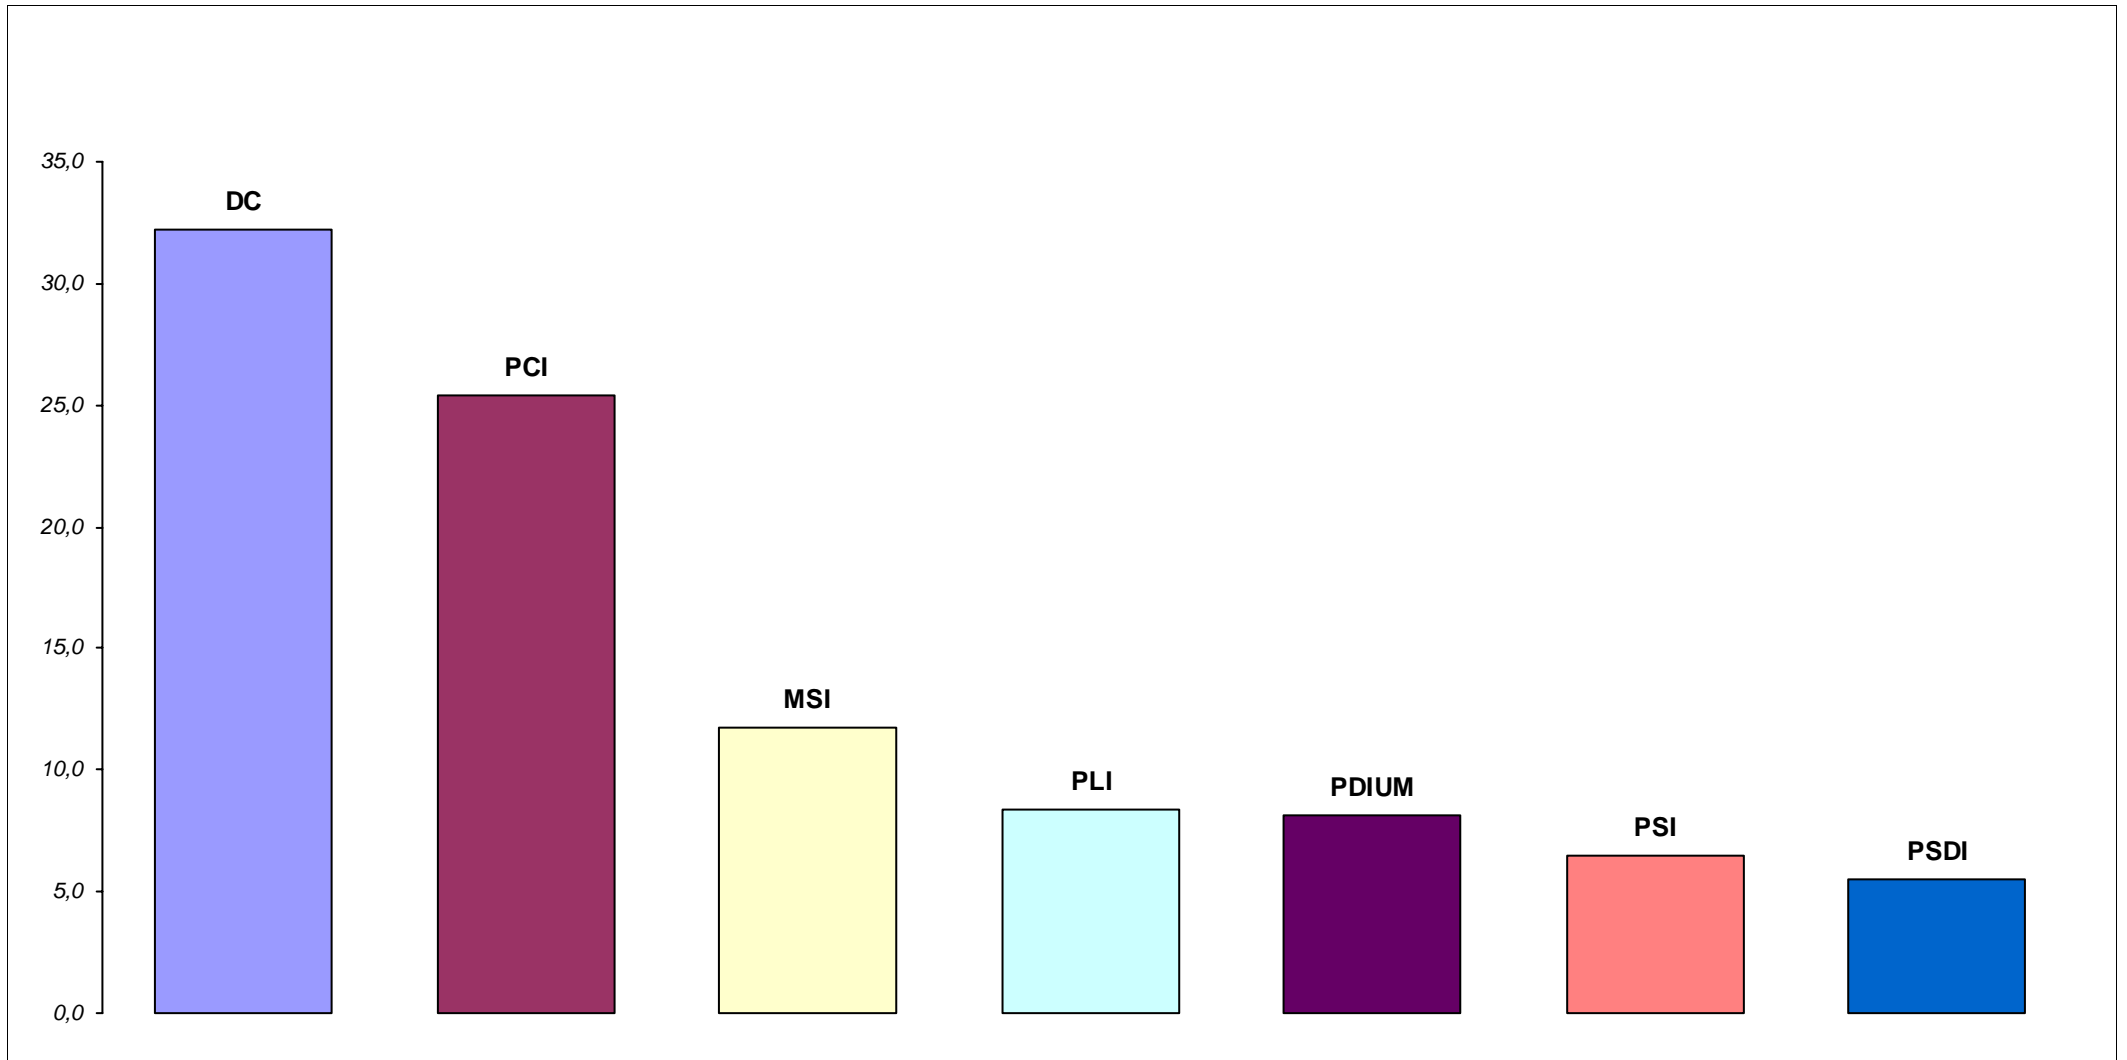

Elezioni del Consiglio Provinciale di Napoli del 22 novembre 1964

Napoli - Voti di lista, valori relativi

Sono rappresentati solo partiti e liste con una percentuale di voti validi maggiore del 2%

Nostra elaborazione dei dati del Servizio Statistica del Comune di Napoli

Elezioni del Consiglio Provinciale di Napoli del 22 novembre 1964

Napoli - Voti di lista, valori relativi