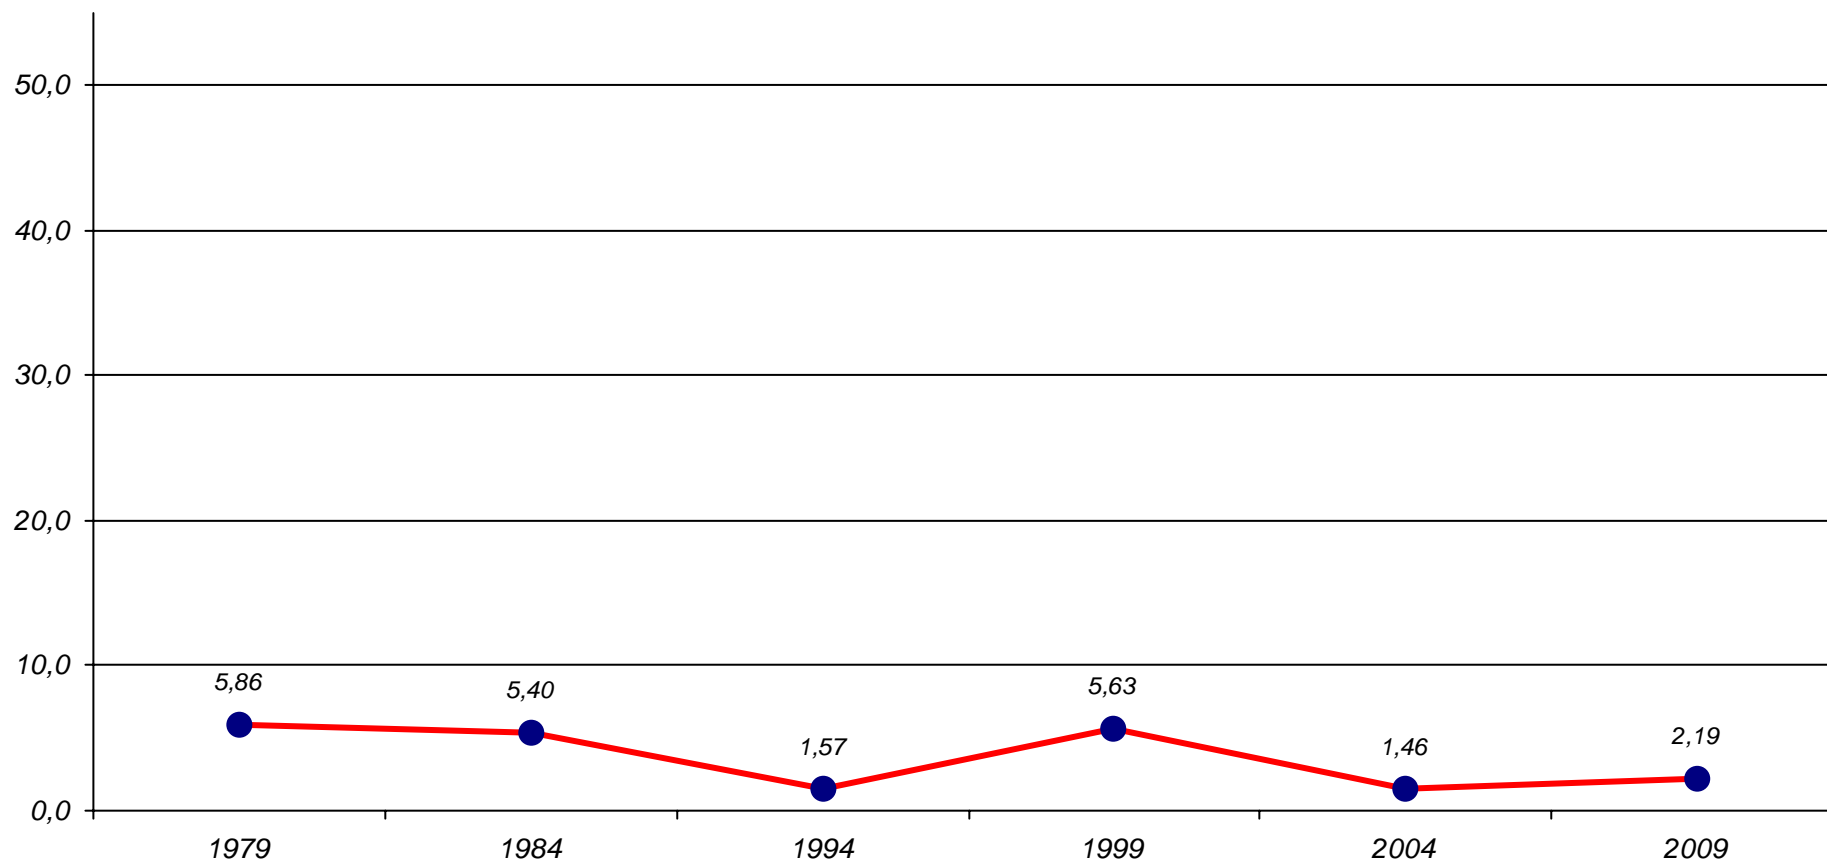

Partito Radicale

Elezioni del Parlamento Europeo - Napoli, valori assoluti e relativi

<i>Anno</i>	<i>Elezioni</i>		<i>Valori assoluti</i>	<i>Valori relativi</i>	
<i>1979</i>	<i>Parlamento Europeo</i>	Max	37.250	5,86	Max
<i>1984</i>	<i>Parlamento Europeo</i>		31.200	5,40	
<i>1989</i>	<i>Parlamento Europeo</i>		-	-	
<i>1994</i>	<i>Parlamento Europeo</i>		6.859	1,57	
<i>1999</i>	<i>Parlamento Europeo</i>		23.022	5,63	
<i>2004</i>	<i>Parlamento Europeo</i>	Min	6.409	1,46	Min
<i>2009</i>	<i>Parlamento Europeo</i>		8.700	2,19	
Massimo storico			37.250	5,86	
Minimo storico			6.409	1,46	

1994: Pannella Riformatori; 1999 e 2004 : Lista Emma Bonino; 2009: Bonino Pannella

Partito Radicale

Elezioni del Parlamento Europeo - Napoli, valori relativi

1994: Pannella Riformatori; 1999 e 2004 : Lista Emma Bonino; 2009: Bonino Pannella