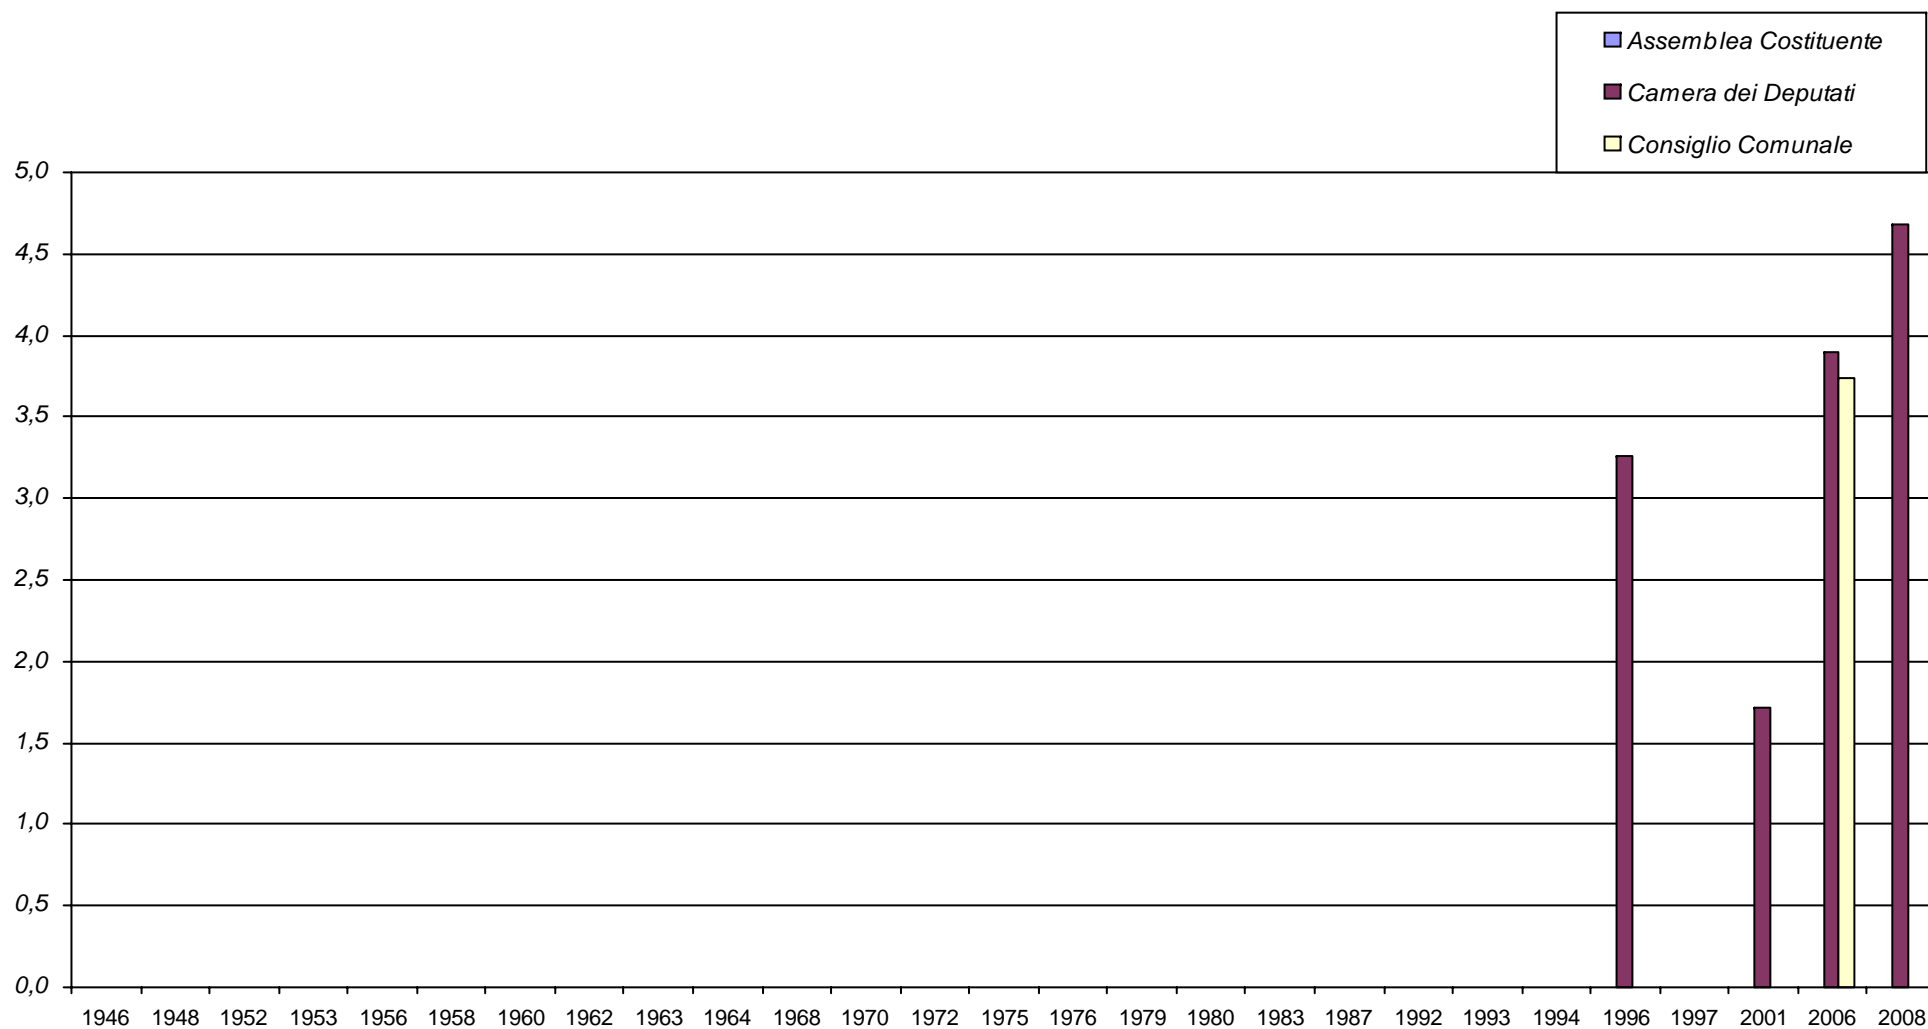

Unione Democratica di Centro

Elezioni della Camera dei Deputati e Comune - Napoli, valori assoluti e relativi

Anno	Elezioni		Valori assoluti	Valori relativi
1946	Assemblea Costituente		-	-
1946	Consiglio Comunale		-	-
1948	Camera dei Deputati		-	-
1952	Consiglio Comunale		-	-
1953	Camera dei Deputati		-	-
1956	Consiglio Comunale		-	-
1958	Camera dei Deputati		-	-
1960	Consiglio Comunale		-	-
1962	Consiglio Comunale		-	-
1963	Camera dei Deputati		-	-
1964	Consiglio Comunale		-	-
1968	Camera dei Deputati		-	-
1970	Consiglio Comunale		-	-
1972	Camera dei Deputati		-	-
1975	Consiglio Comunale		-	-
1976	Camera dei Deputati		-	-
1979	Camera dei Deputati		-	-
1980	Consiglio Comunale		-	-
1983	Camera dei Deputati		-	-
1983	Consiglio Comunale		-	-
1987	Camera dei Deputati		-	-
1987	Consiglio Comunale		-	-
1992	Camera dei Deputati		-	-
1992	Consiglio Comunale		-	-
1993	Consiglio Comunale		-	-
1994	Camera dei Deputati		-	-
1996	Camera dei Deputati		19.482	3,26
1997	Consiglio Comunale		-	-
2001	Camera dei Deputati	Min	8.881	1,71 Min
2001	Consiglio Comunale		-	-
2006	Camera dei Deputati		22.623	3,90
2006	Consiglio Comunale		18.691	3,74
2008	Camera dei Deputati	Max	24.404	4,69 Max
Massimo storico			24.404	4,69
Minimo storico			8.881	1,71

1) Camera dei Deputati : 1996 e 2001: CCD, CDU; 2006 e 2008: UDC.

Unione di Centro, Napoli - Napoli, valori relativi

1) Camera dei Deputati : 1996 e 2001: CCD, CDU; 2006 e 2008: UDC.