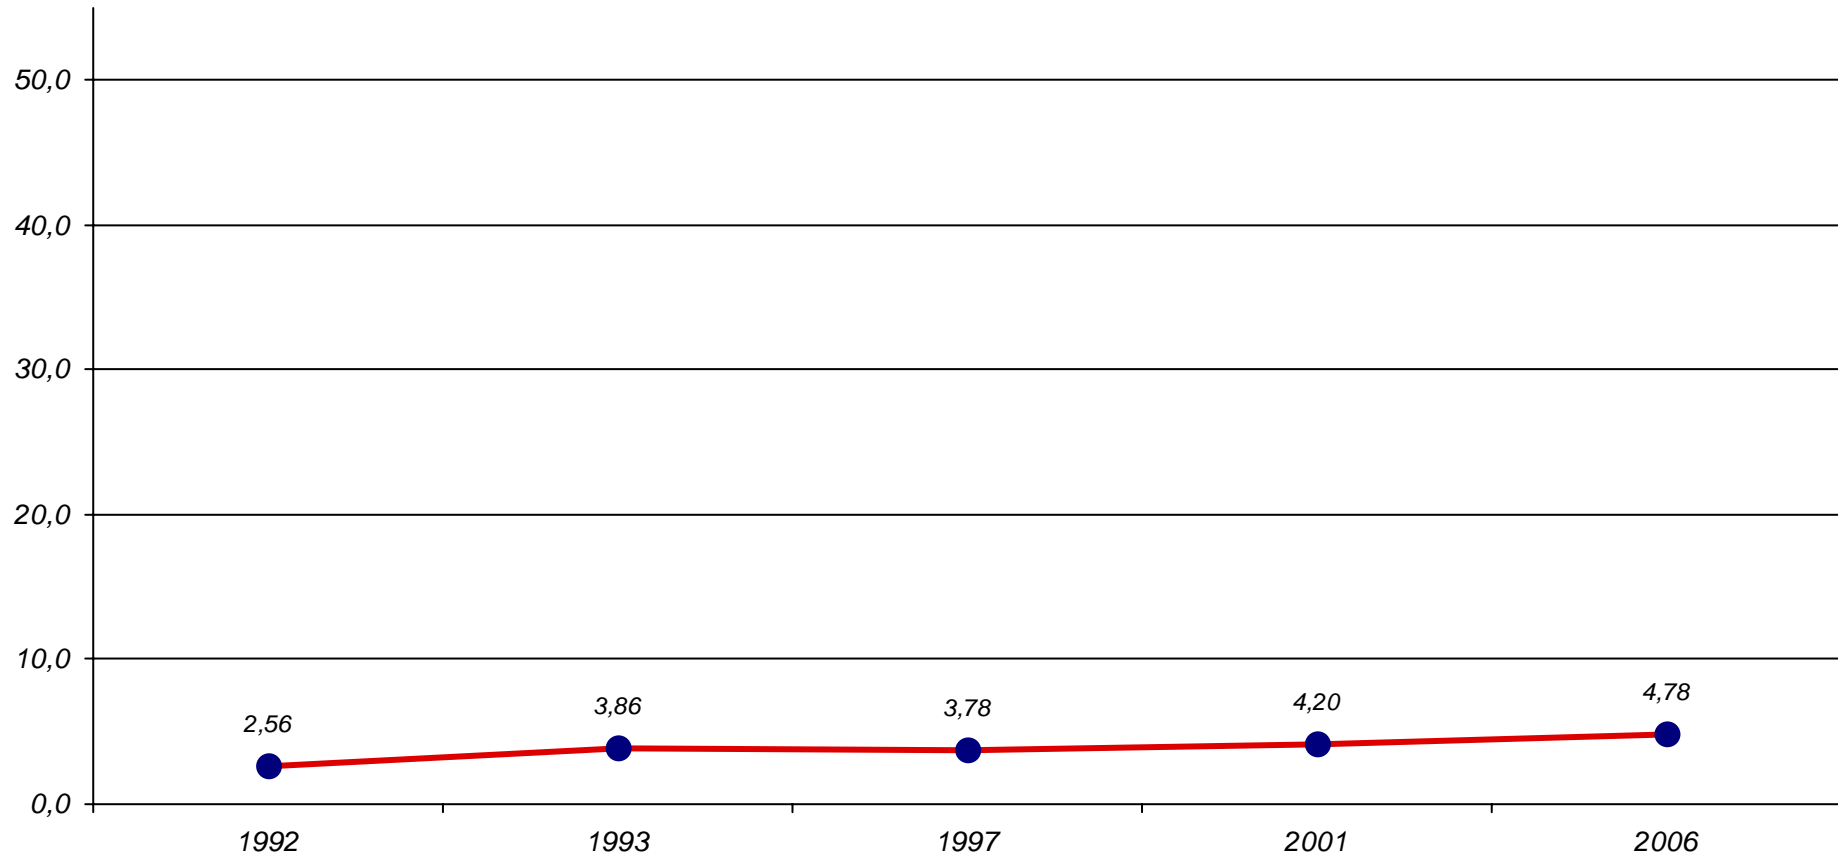

# Verdi

## Elezioni del Consiglio Comunale - Napoli, valori assoluti e relativi

Anno	Elezioni		Valori assoluti		Valori relativi
1946	Consiglio Comunale		-		-
1952	Consiglio Comunale		-		-
1956	Consiglio Comunale		-		-
1960	Consiglio Comunale		-		-
1962	Consiglio Comunale		-		-
1964	Consiglio Comunale		-		-
1970	Consiglio Comunale		-		-
1975	Consiglio Comunale		-		-
1980	Consiglio Comunale		-		-
1983	Consiglio Comunale		-		-
1987	Consiglio Comunale		-		-
1992	Consiglio Comunale	Min	15.317		2,56 Min
1993	Consiglio Comunale		18.049		3,86
1997	Consiglio Comunale		18.622		3,78
2001	Consiglio Comunale		20.031		4,20
2006	Consiglio Comunale	Max	23.863		4,78 Max
Massimo storico			<b>23.863</b>		<b>4,78</b>
Minimo storico			<b>15.317</b>		<b>2,56</b>

1992 e 1993: Verdi per Napoli; 1997: Verdi, La Rete; 2001 e 2006: Lista Verdi.

# Verdi

*Elezioni del Consiglio Comunale - Napoli, valori relativi*

*1992 e 1993: Verdi per Napoli; 1997: Verdi, La Rete; 2001 e 2006: Lista Verdi.*