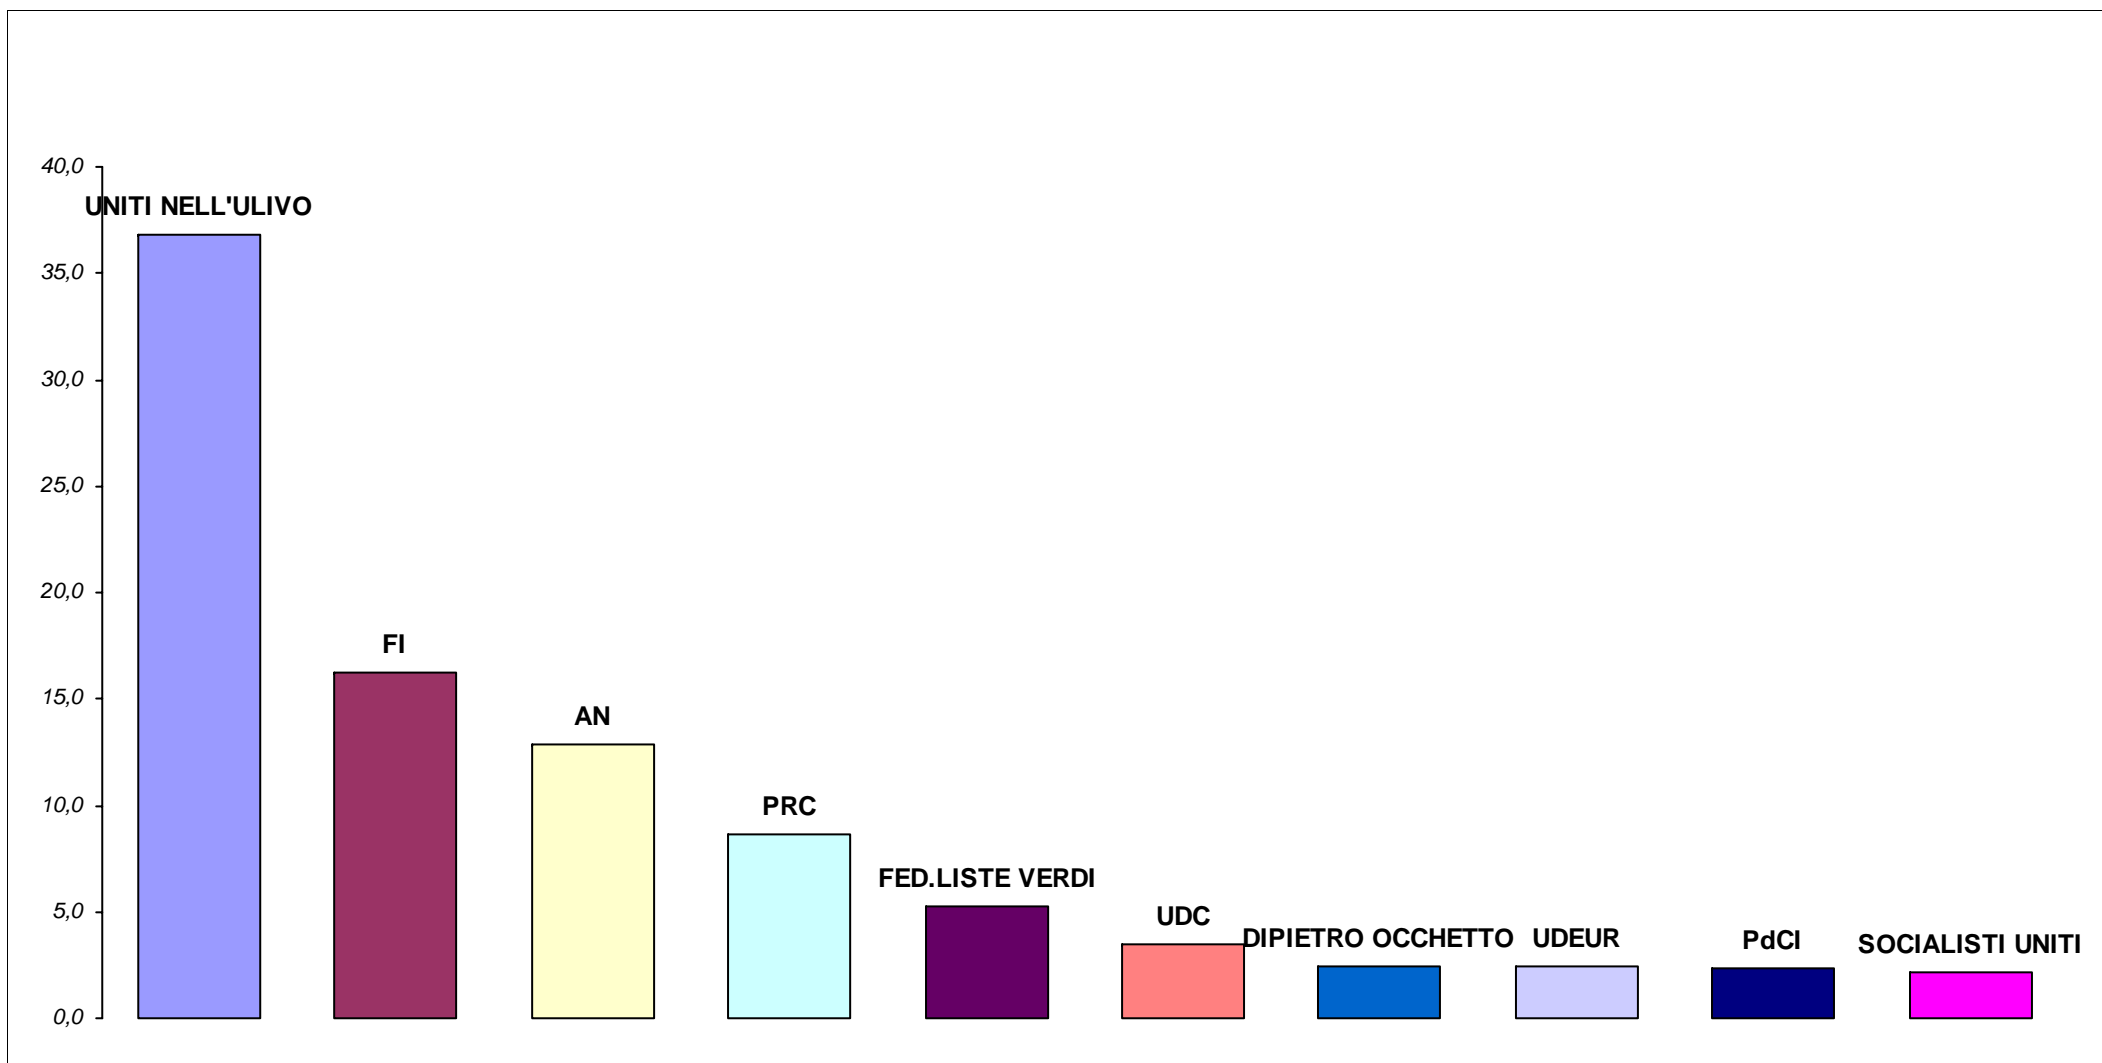

*Elezioni del Parlamento Europeo del 12 giugno 2004*

Sono rappresentati solo partiti e liste con una percentuale di voti validi maggiore del 2%

Nostra elaborazione dei dati dell' Archivio Storico delle Elezioni del Ministero dell'Interno