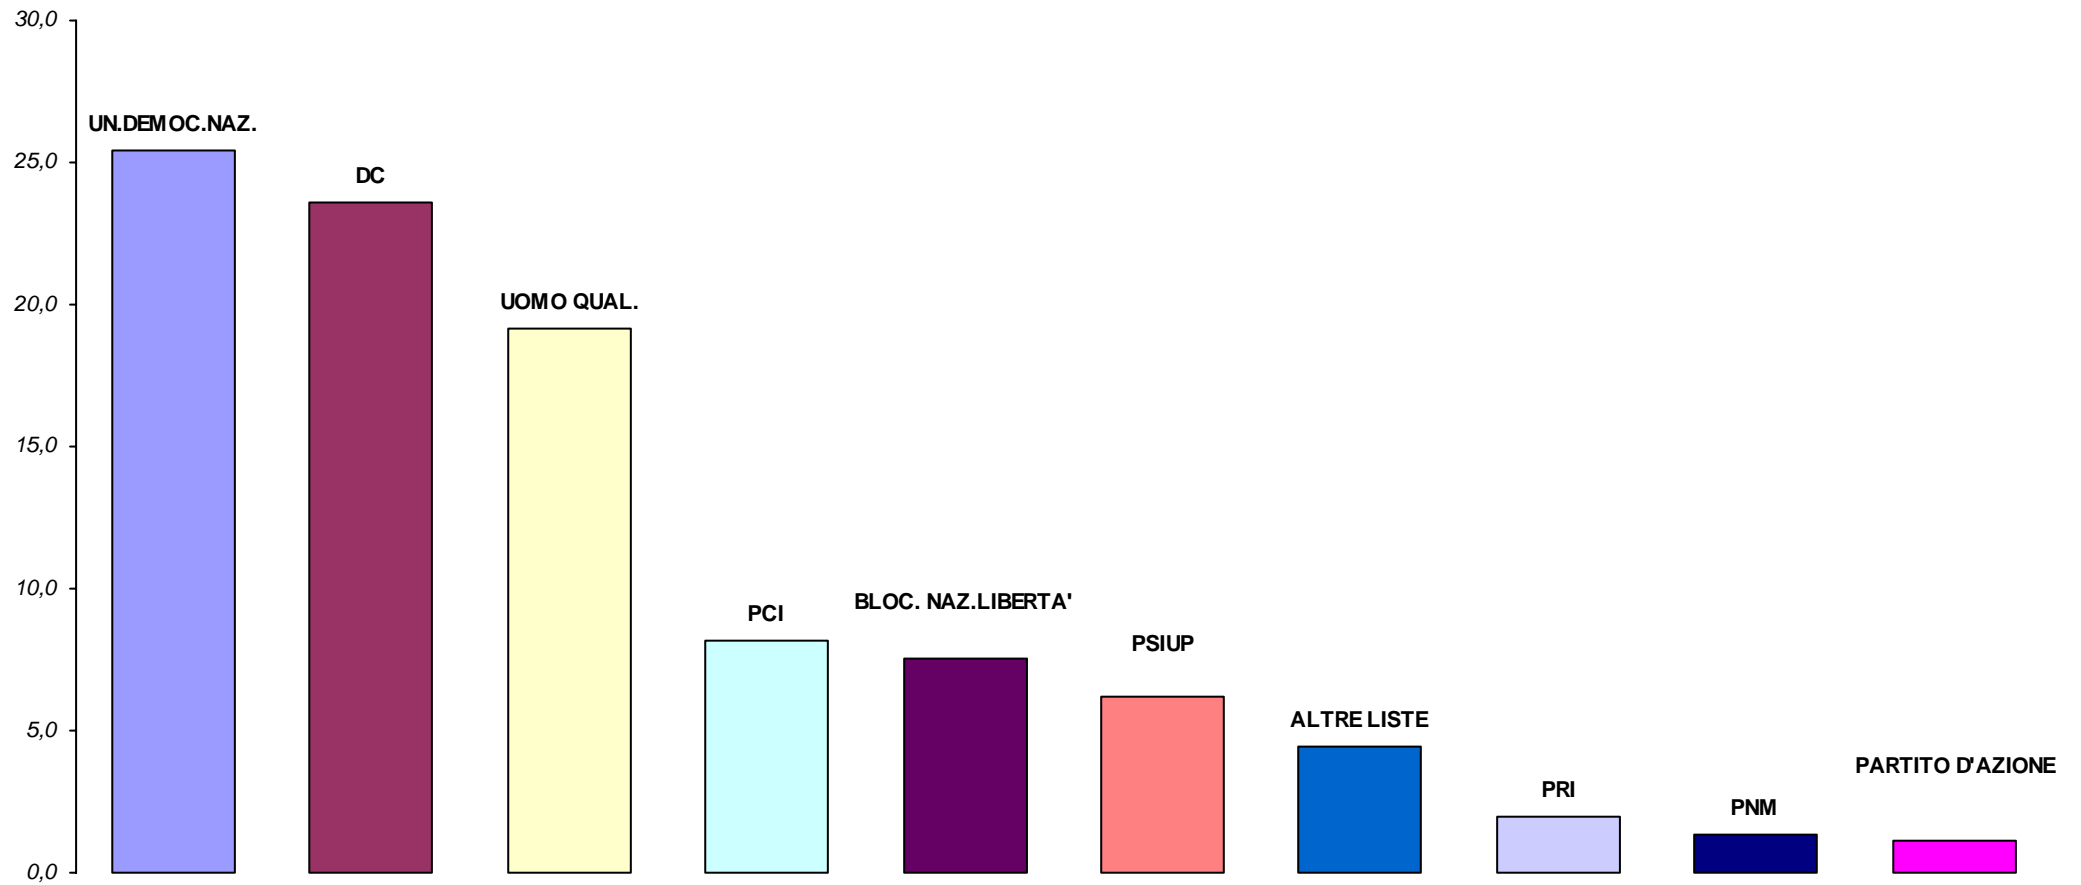

Elezioni dell'Assemblea Costituente del 2 giugno 1946

Napoli - Voti di lista, valori relativi

Sono rappresentati solo partiti e liste con una percentuale di voti validi maggiore dell' 1%

Nostra elaborazione dei dati dell' Archivio Storico delle Elezioni del Ministero dell'Interno