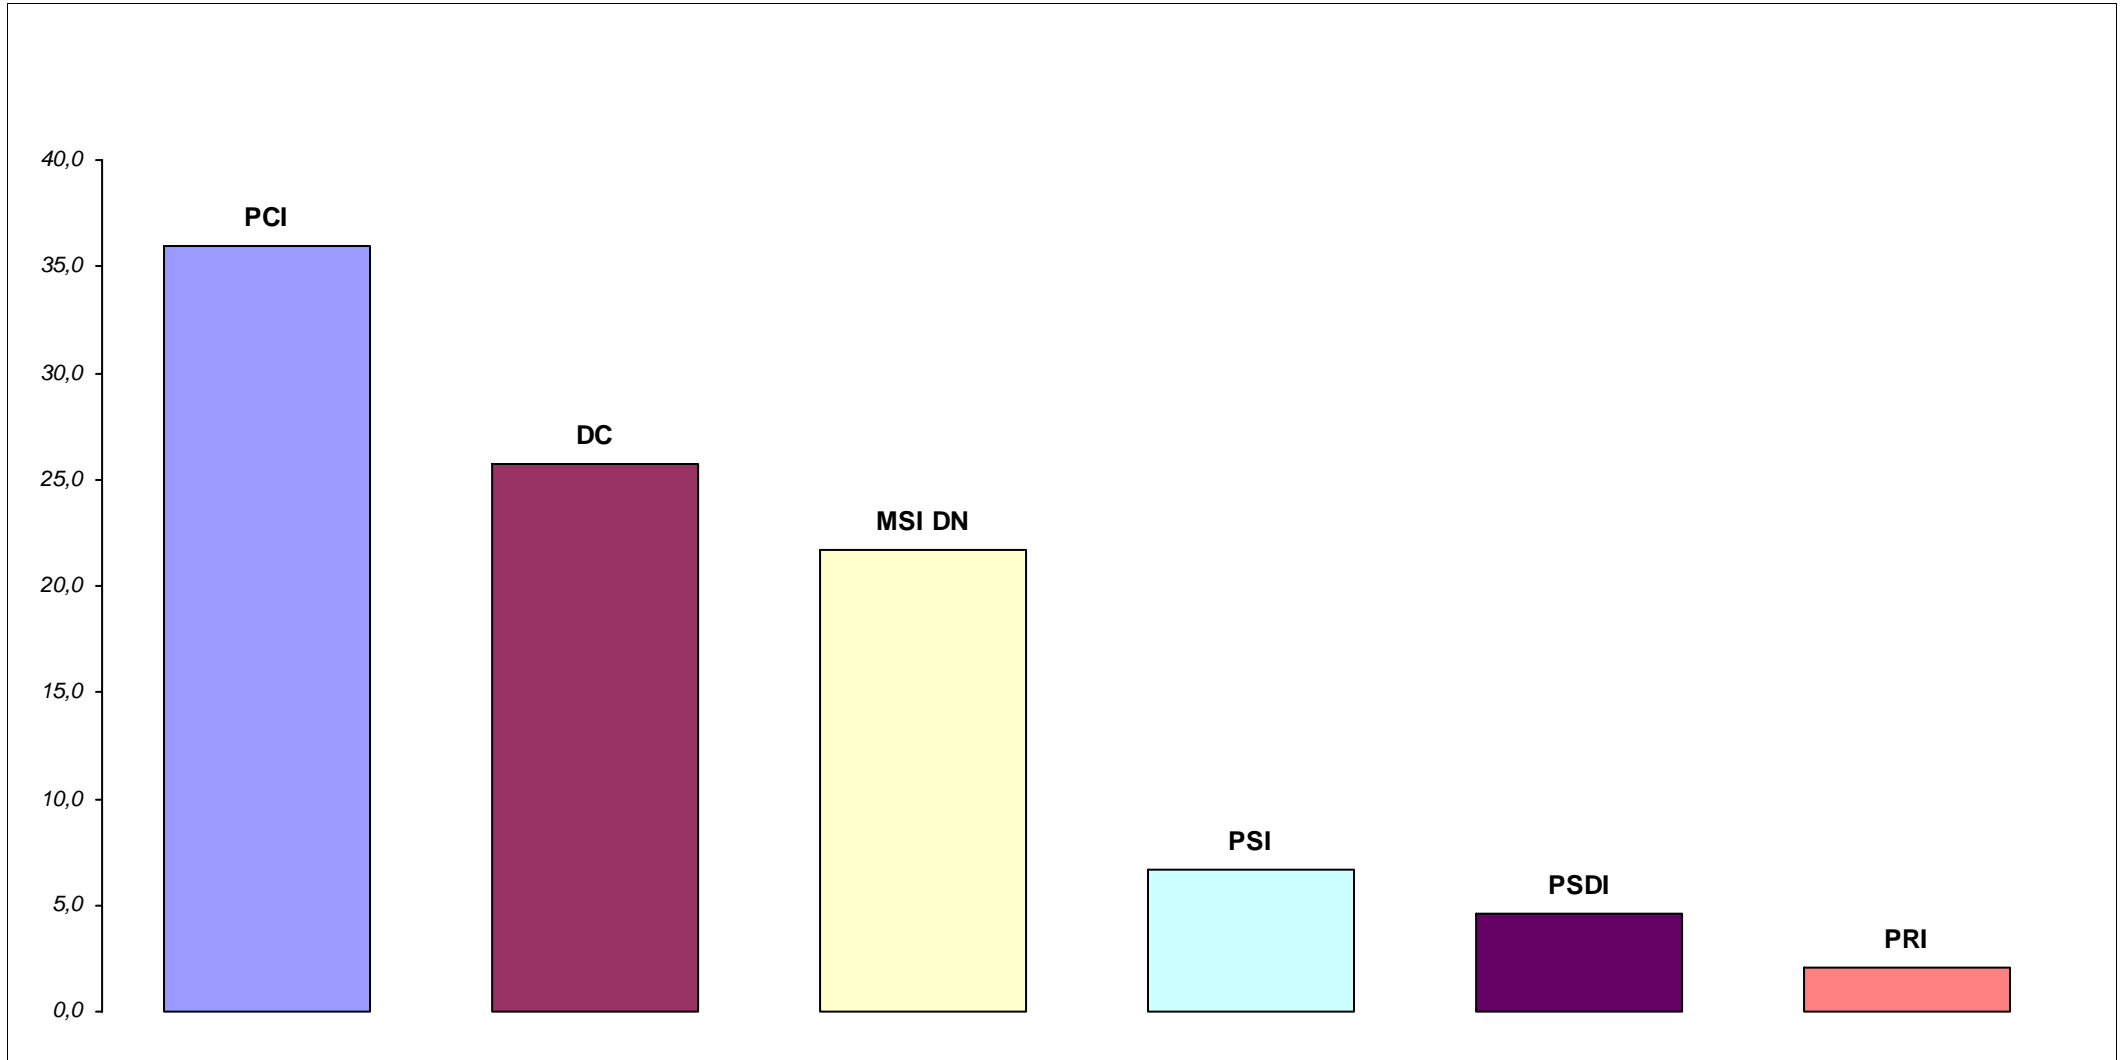

## ***Elezioni del Consiglio Provinciale di Napoli del 8 giugno 1980***

*Napoli - Voti di lista, valori relativi*

Sono rappresentati solo partiti e liste con una percentuale di voti validi maggiore del 2%