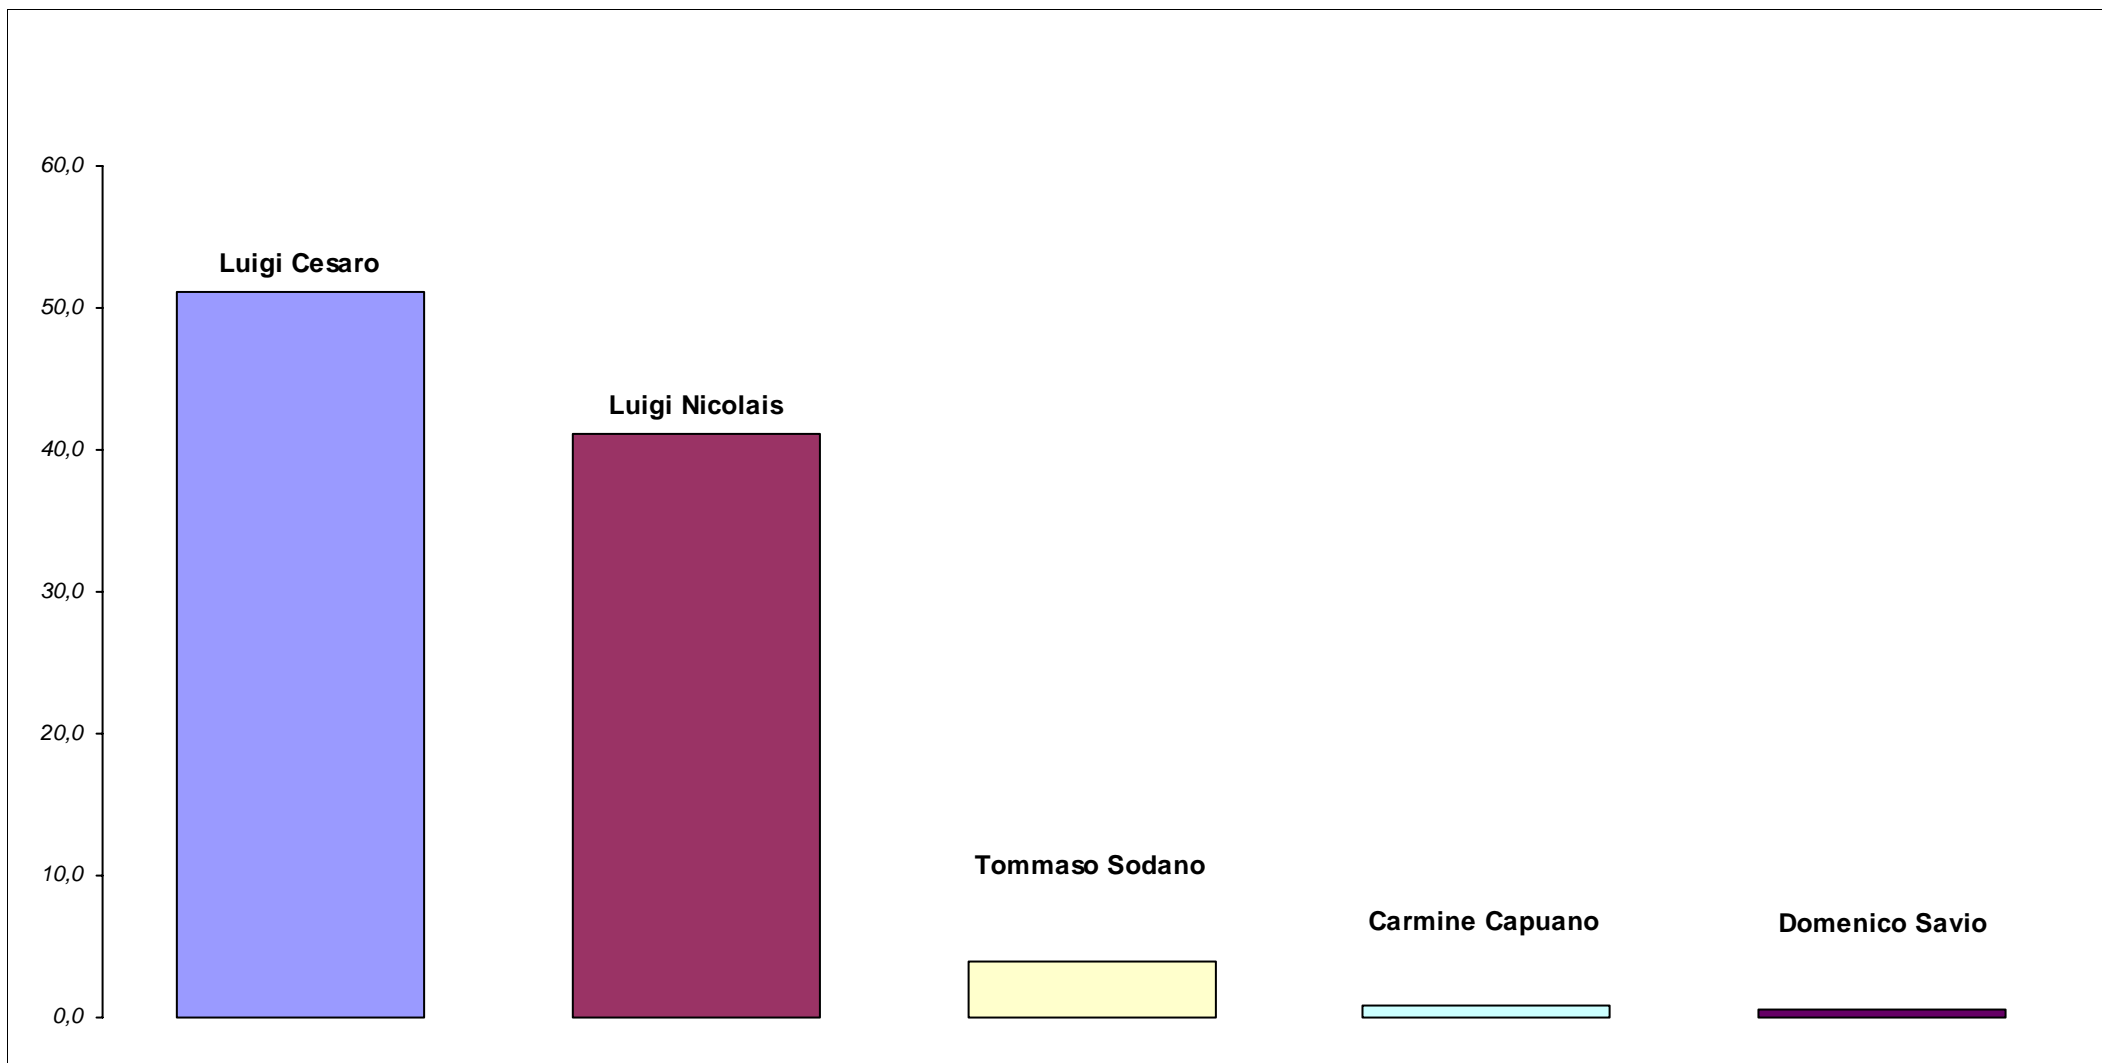

Elezioni del Presidente e del Consiglio Provinciale di Napoli del 7 giugno 2009 - I Turno

Napoli - Voti ai candidati Presidente, valori relativi

Sono rappresentati solo i candidati con una percentuale di voti validi superiore allo 0,5%

Nostra elaborazione dei dati del Servizio Sistema Informativo Amministrativo del Comune di Napoli