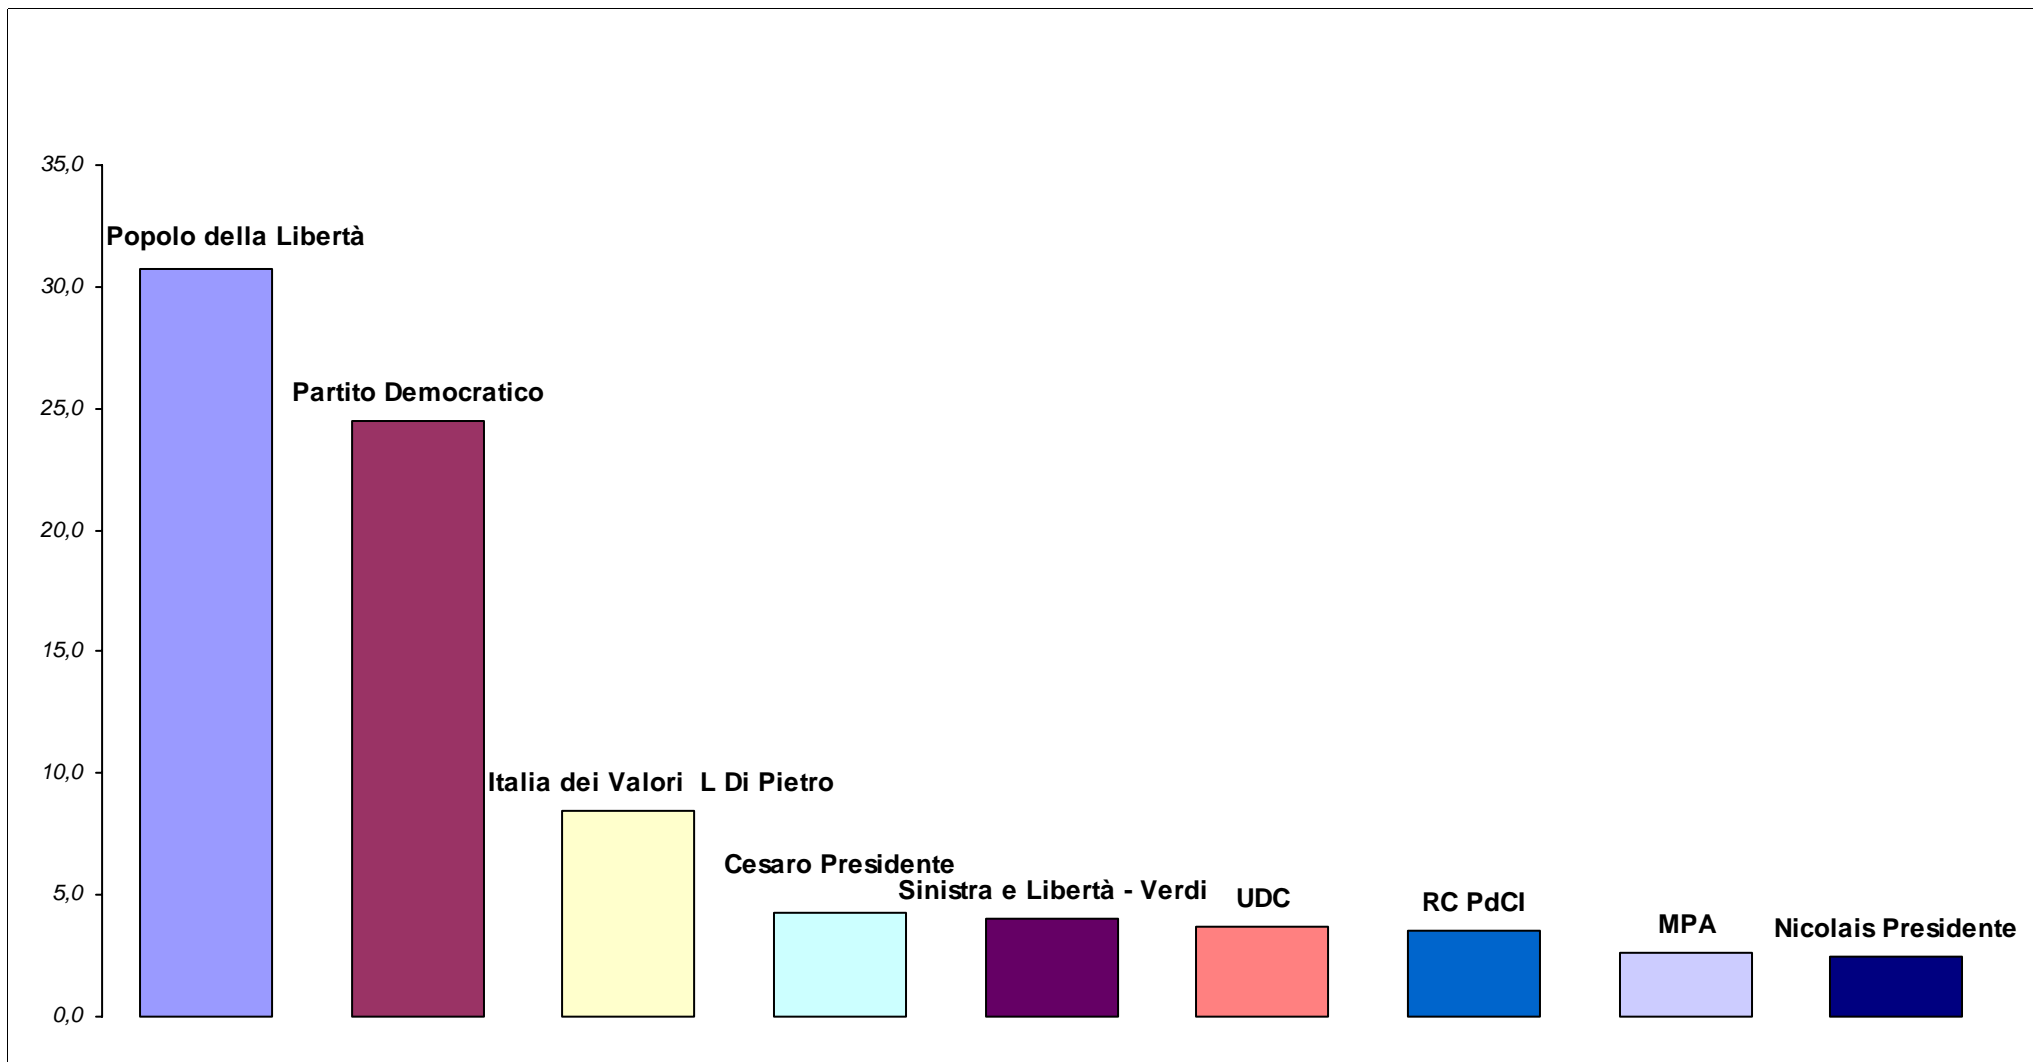

Elezioni del Presidente e del Consiglio Provinciale di Napoli del 7 giugno 2009

Napoli - Voti di lista, valori relativi

Sono rappresentati solo partiti o gruppi con una percentuale superiore del 2%

Nostra elaborazione dei dati del Servizio Sistema Informativo Amministrativo del Comune di Napoli