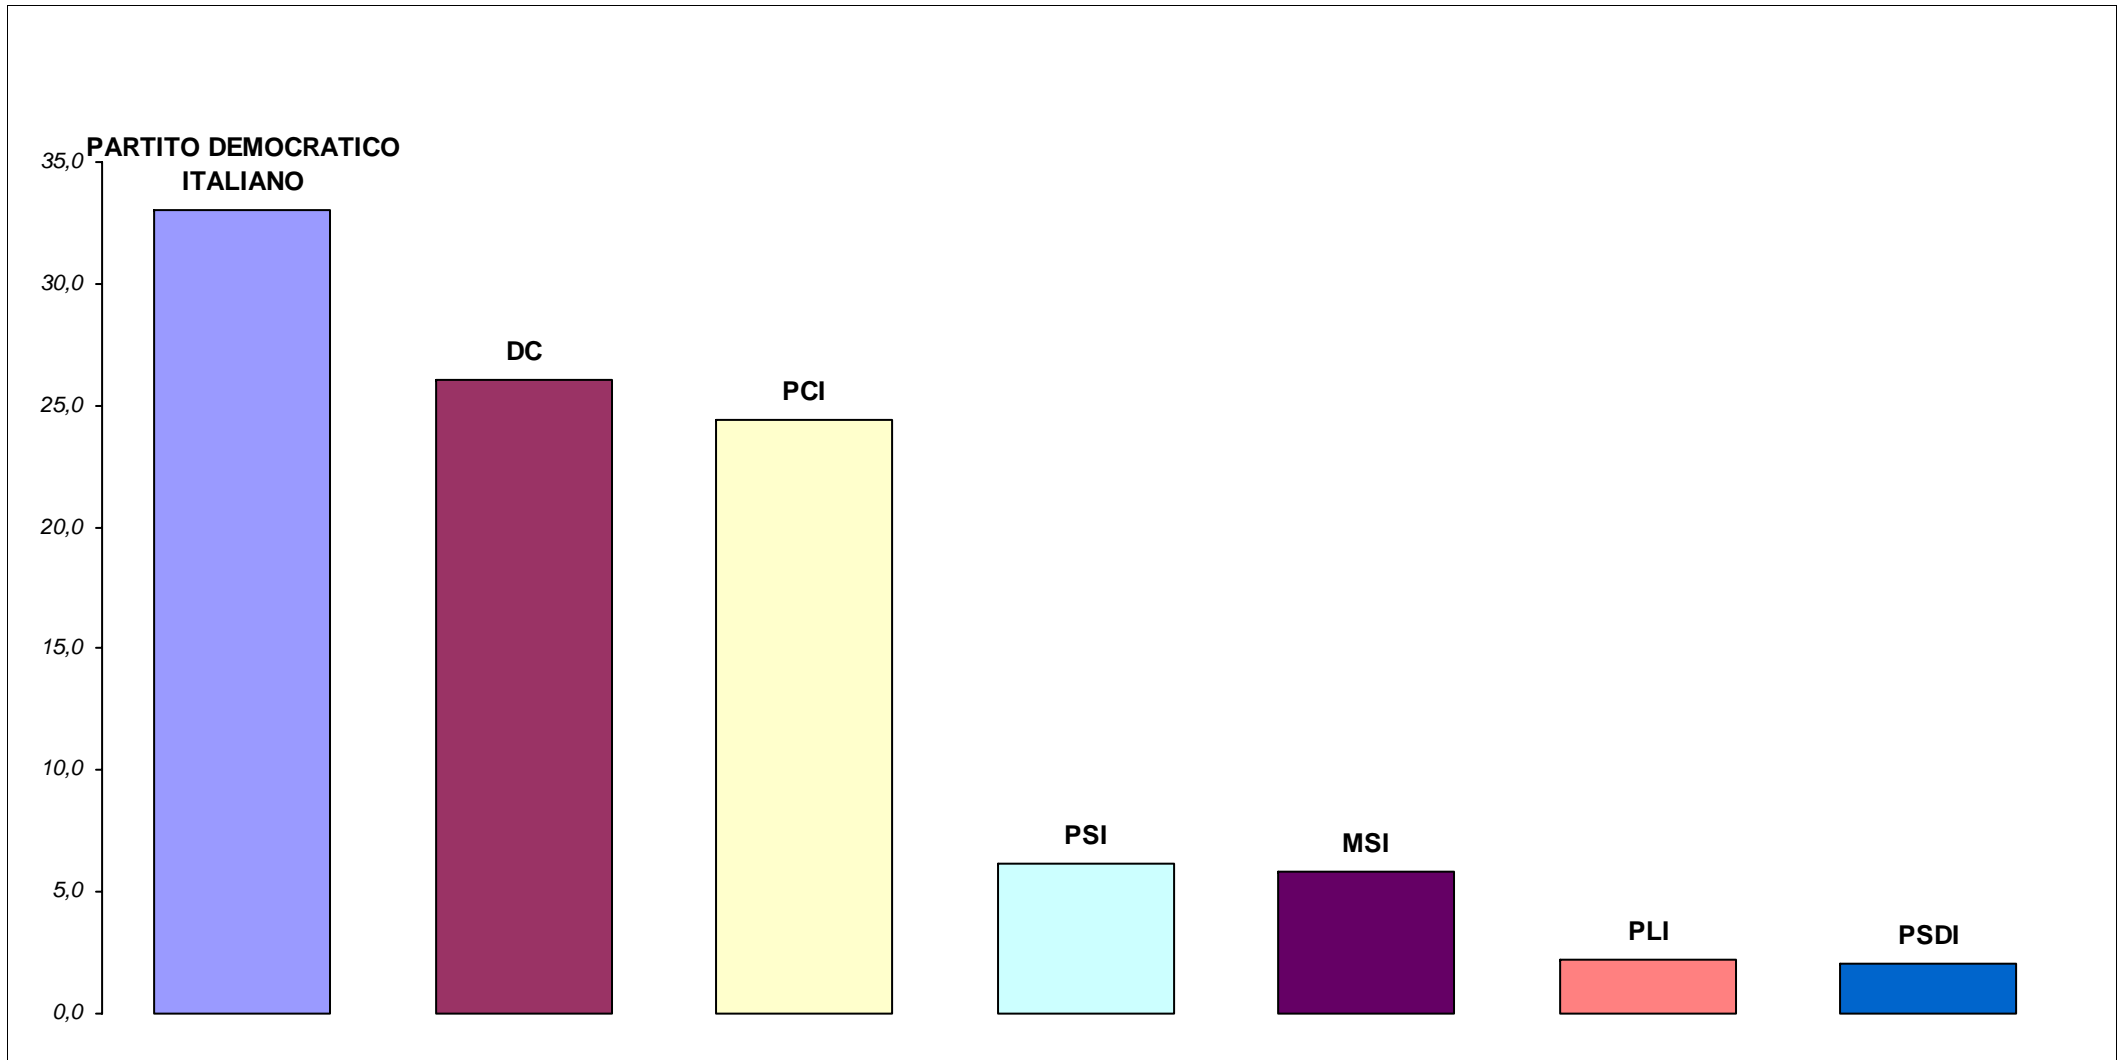

Elezioni del Consiglio Provinciale di Napoli del 6 novembre 1960

Napoli - Voti di lista, valori relativi

Sono rappresentati solo partiti e liste con una percentuale di voti validi maggiore del 2%

Nostra elaborazione dei dati del Servizio Statistica del Comune di Napoli