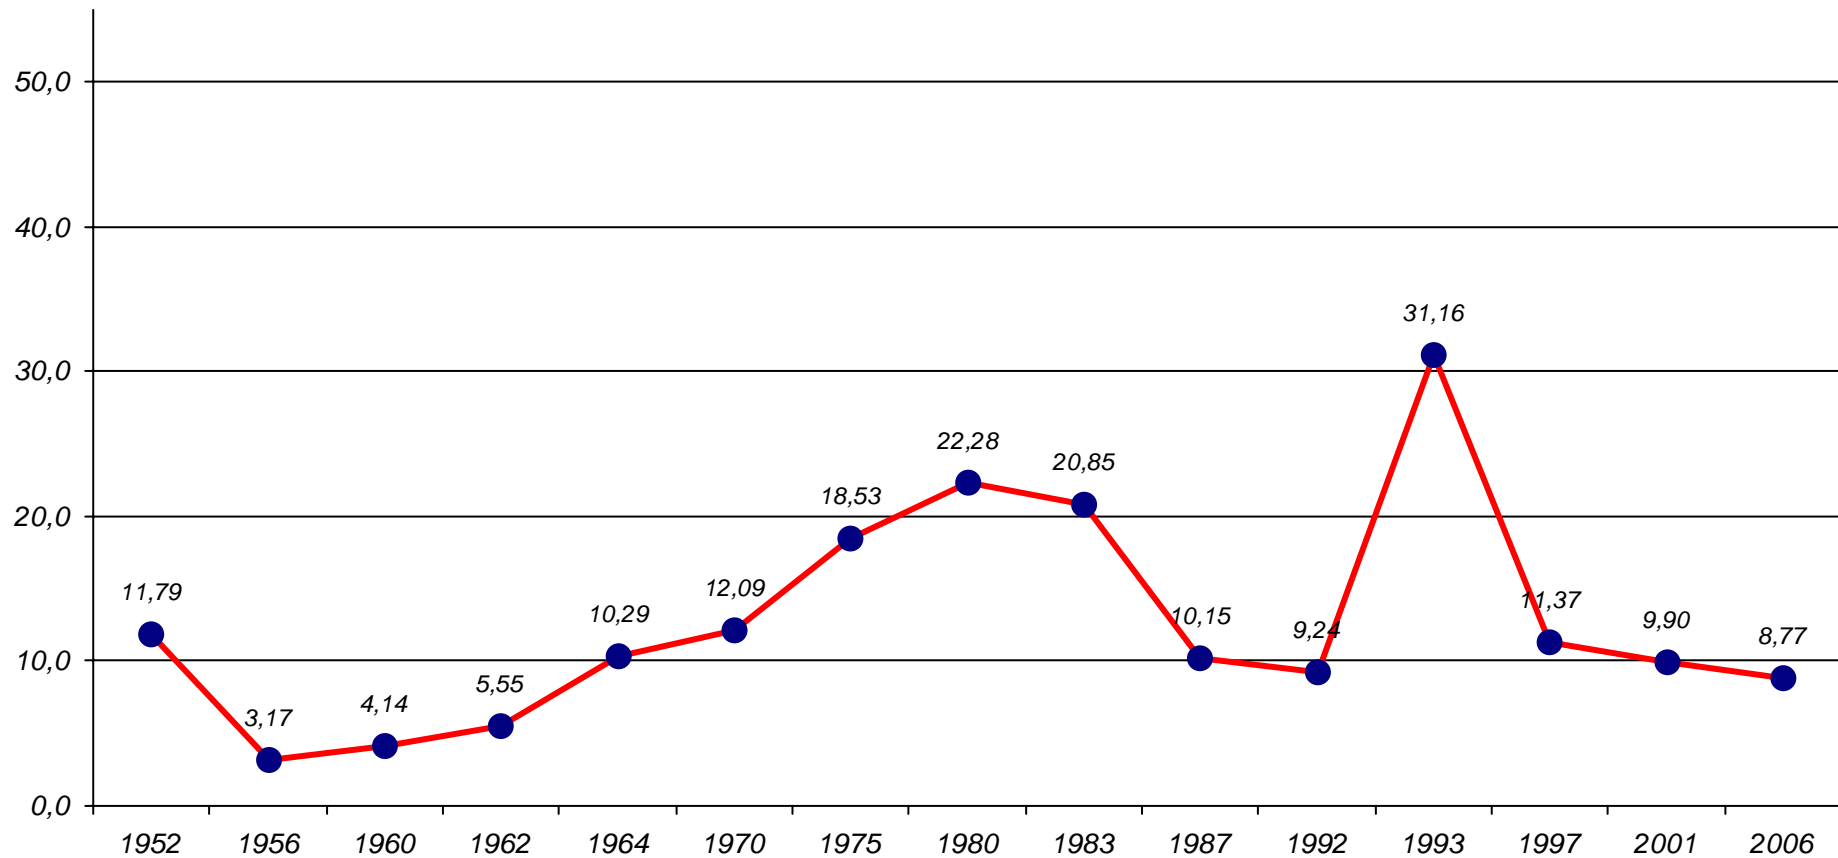

Movimento Sociale Italiano Destra Nazionale - Alleanza Nazionale

Elezioni del Consiglio Comunale - Napoli, valori assoluti e relativi

Anno	Elezioni		Valori assoluti	Valori relativi
1946	Consiglio Comunale		-	-
1952	Consiglio Comunale		59.117	11,79
1956	Consiglio Comunale	Min	16.936	3,17 Min
1960	Consiglio Comunale		23.226	4,14
1962	Consiglio Comunale		31.715	5,55
1964	Consiglio Comunale		59.544	10,29
1970	Consiglio Comunale		74.720	12,09
1975	Consiglio Comunale		130.992	18,53
1980	Consiglio Comunale	Max	157.167	22,28
1983	Consiglio Comunale		140.542	20,85
1987	Consiglio Comunale		70.723	10,15
1992	Consiglio Comunale		55.256	9,24
1993	Consiglio Comunale		145.873	31,16 Max
1997	Consiglio Comunale		55.929	11,37
2001	Consiglio Comunale		46.807	9,90
2006	Consiglio Comunale		43.784	8,77
Massimo storico			157.167	31,16
Minimo storico			16.936	3,17

Dal 1952 al 1970: MSI; Dal 1975 al 1993: MSI - DN; Dal 1997 al 2006: AN.

Movimento Sociale Italiano Destra Nazionale - Alleanza Nazionale

Elezioni del Consiglio Comunale - Napoli, valori relativi

Dal 1952 al 1970: MSI; Dal 1975 al 1993: MSI - DN; Dal 1997 al 2006: AN.