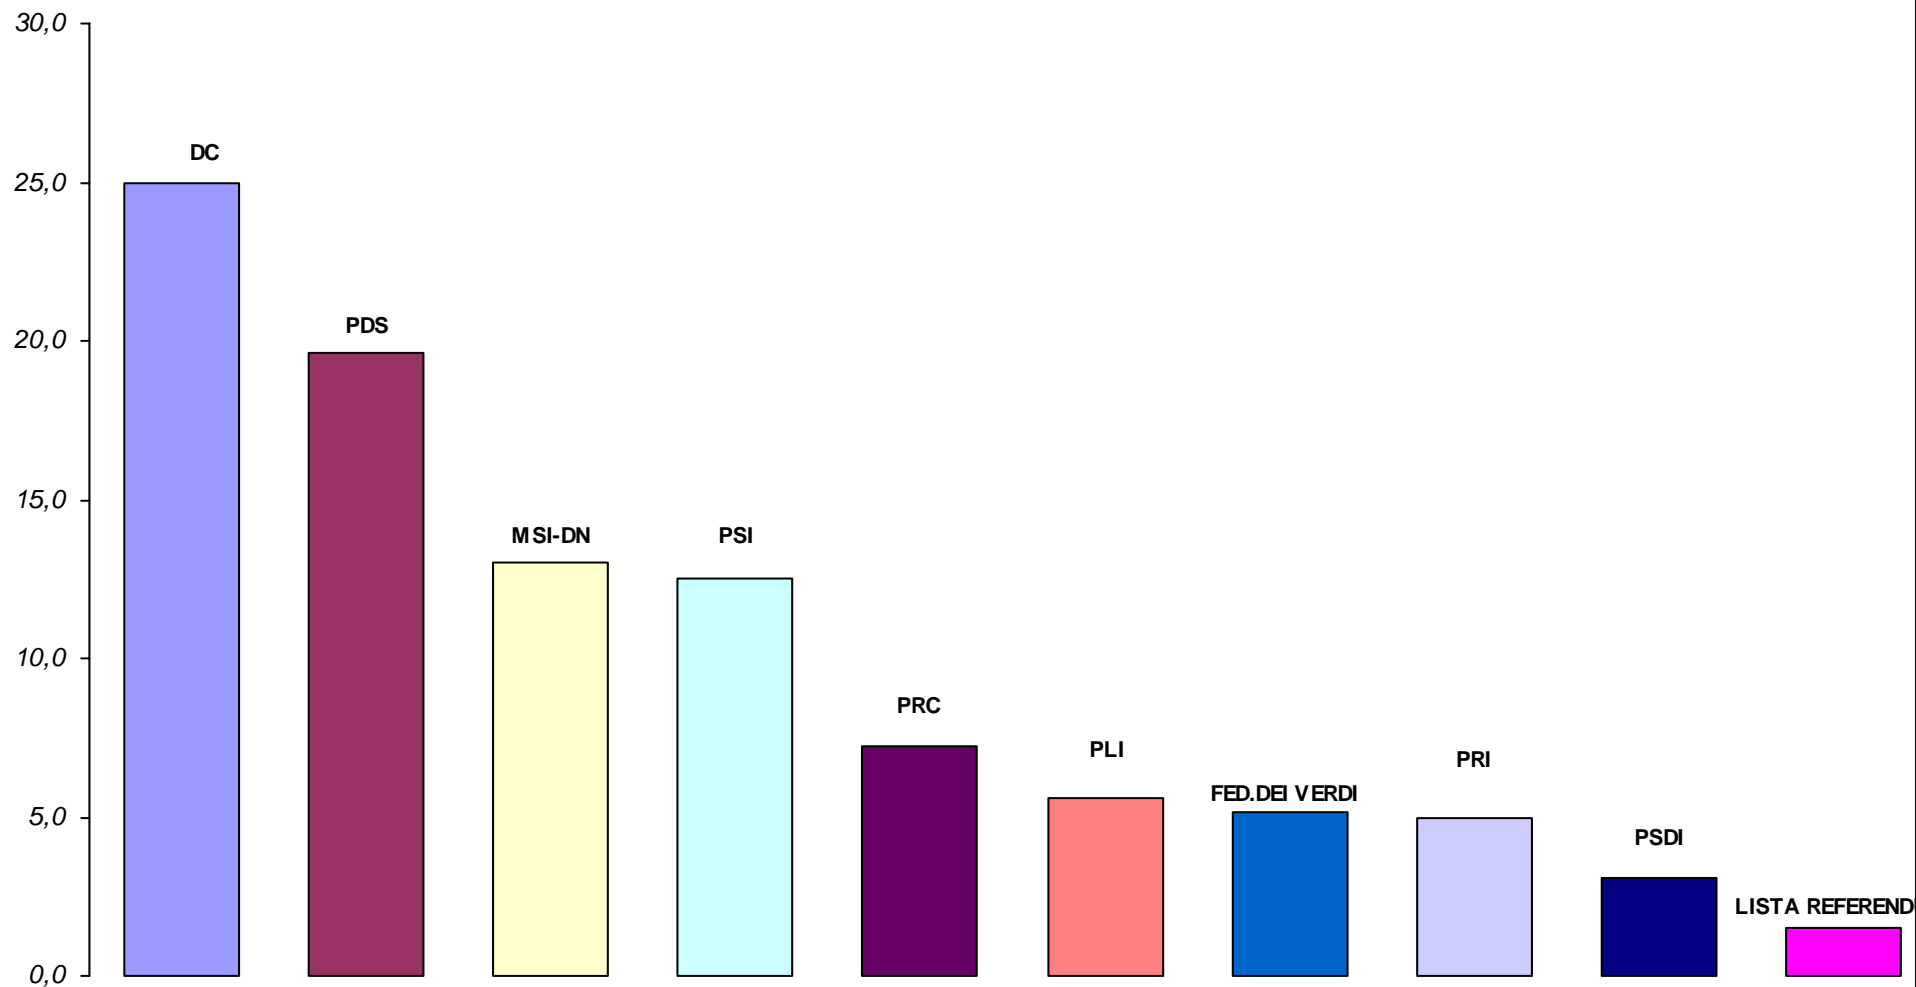

## Elezioni del Senato della Repubblica del 5 aprile 1992

Napoli - Voti di lista, valori relativi

Sono rappresentati solo partiti e liste con una percentuale di voti validi maggiore dell' 1%

Nostra elaborazione dei dati dell' Archivio Storico delle Elezioni del Ministero dell'Interno