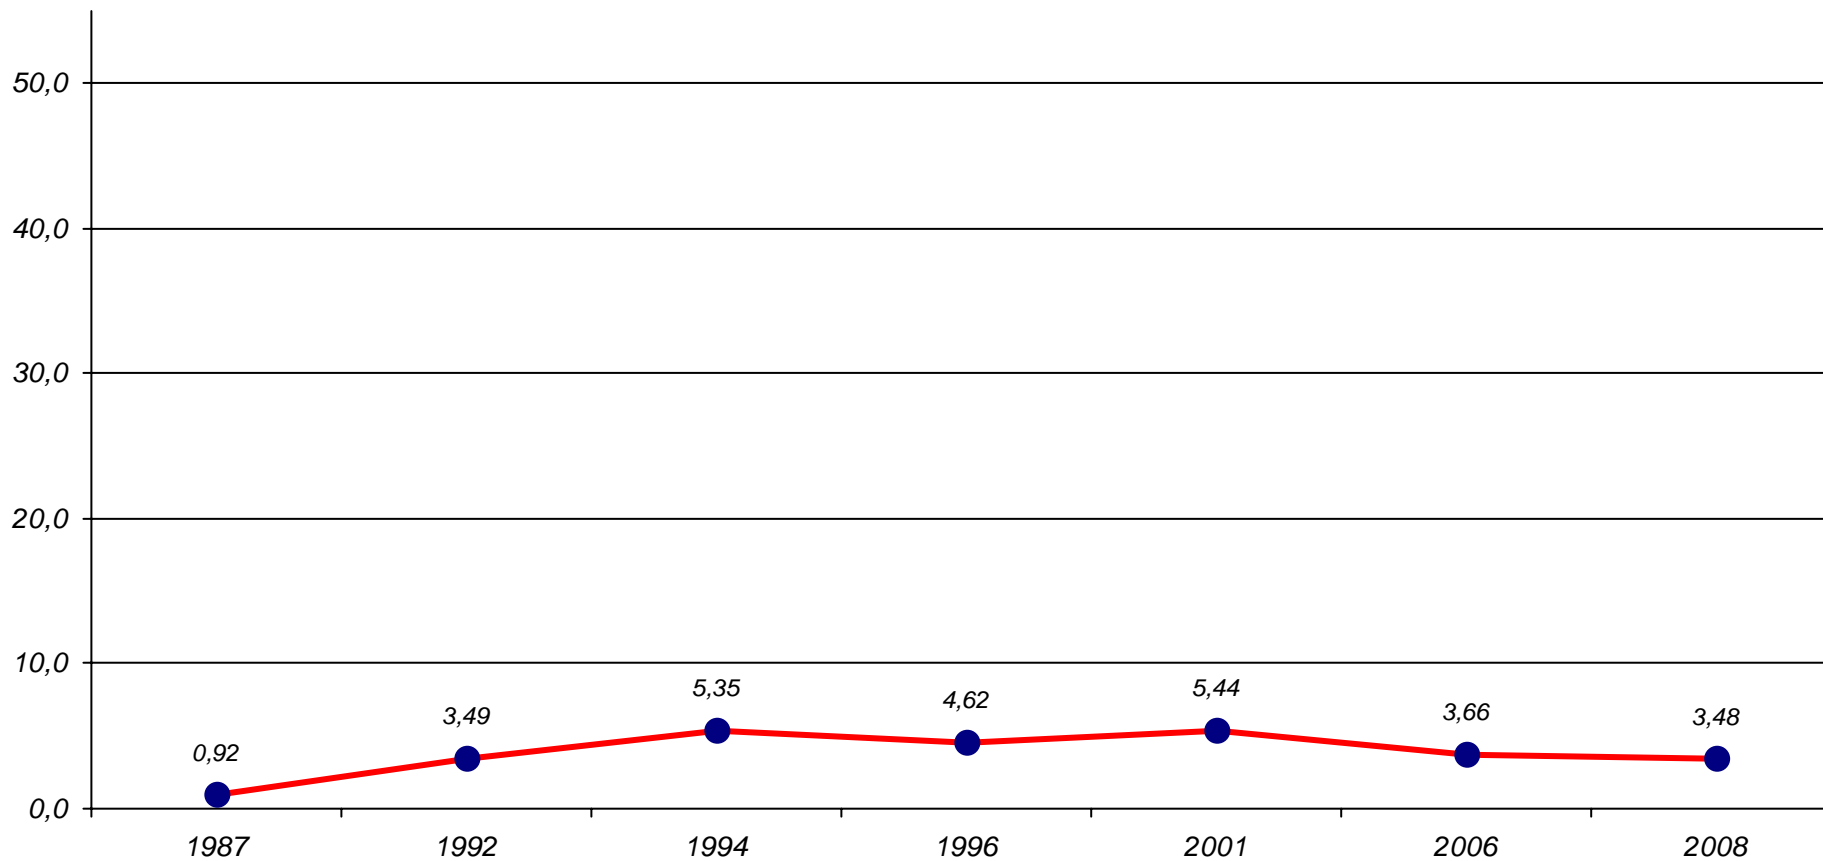

Verdi

Elezioni della Camera dei Deputati - Napoli, valori assoluti e relativi

Anno	Elezioni		Valori assoluti	Valori relativi	
1946	Assemblea Costituente		-	-	
1948	Camera dei Deputati		-	-	
1953	Camera dei Deputati		-	-	
1958	Camera dei Deputati		-	-	
1963	Camera dei Deputati		-	-	
1968	Camera dei Deputati		-	-	
1972	Camera dei Deputati		-	-	
1976	Camera dei Deputati		-	-	
1979	Camera dei Deputati		-	-	
1983	Camera dei Deputati		-	-	
1987	Camera dei Deputati	Min	6.362	0,92	Min
1992	Camera dei Deputati		23.094	3,49	
1994	Camera dei Deputati	Max	33.407	5,35	
1996	Camera dei Deputati		27.584	4,62	
2001	Camera dei Deputati		28.220	5,44	Max
2006	Camera dei Deputati		21.244	3,66	
2008	Camera dei Deputati		18.127	3,48	
Massimo storico			33.407	5,44	
Minimo storico			6.362	0,92	

1987 Lista Verde; Dal 1992 al 1996: Federazione dei Verdi; 2001: Il Girasole (Verdi, SDI); 2006: Federazione dei Verdi; 2008: Sinistra Arcobaleno (Verdi, PRC, PdCI).

Verdi

Elezioni della Camera dei Deputati - Napoli, valori relativi

1987 Lista Verde; Dal 1992 al 1996: Federazione dei Verdi; 2001: Il Girasole (Verdi, SDI); 2006: Federazione dei Verdi; 2008: Sinistra Arcobaleno (Verdi, PRC, PdCI).