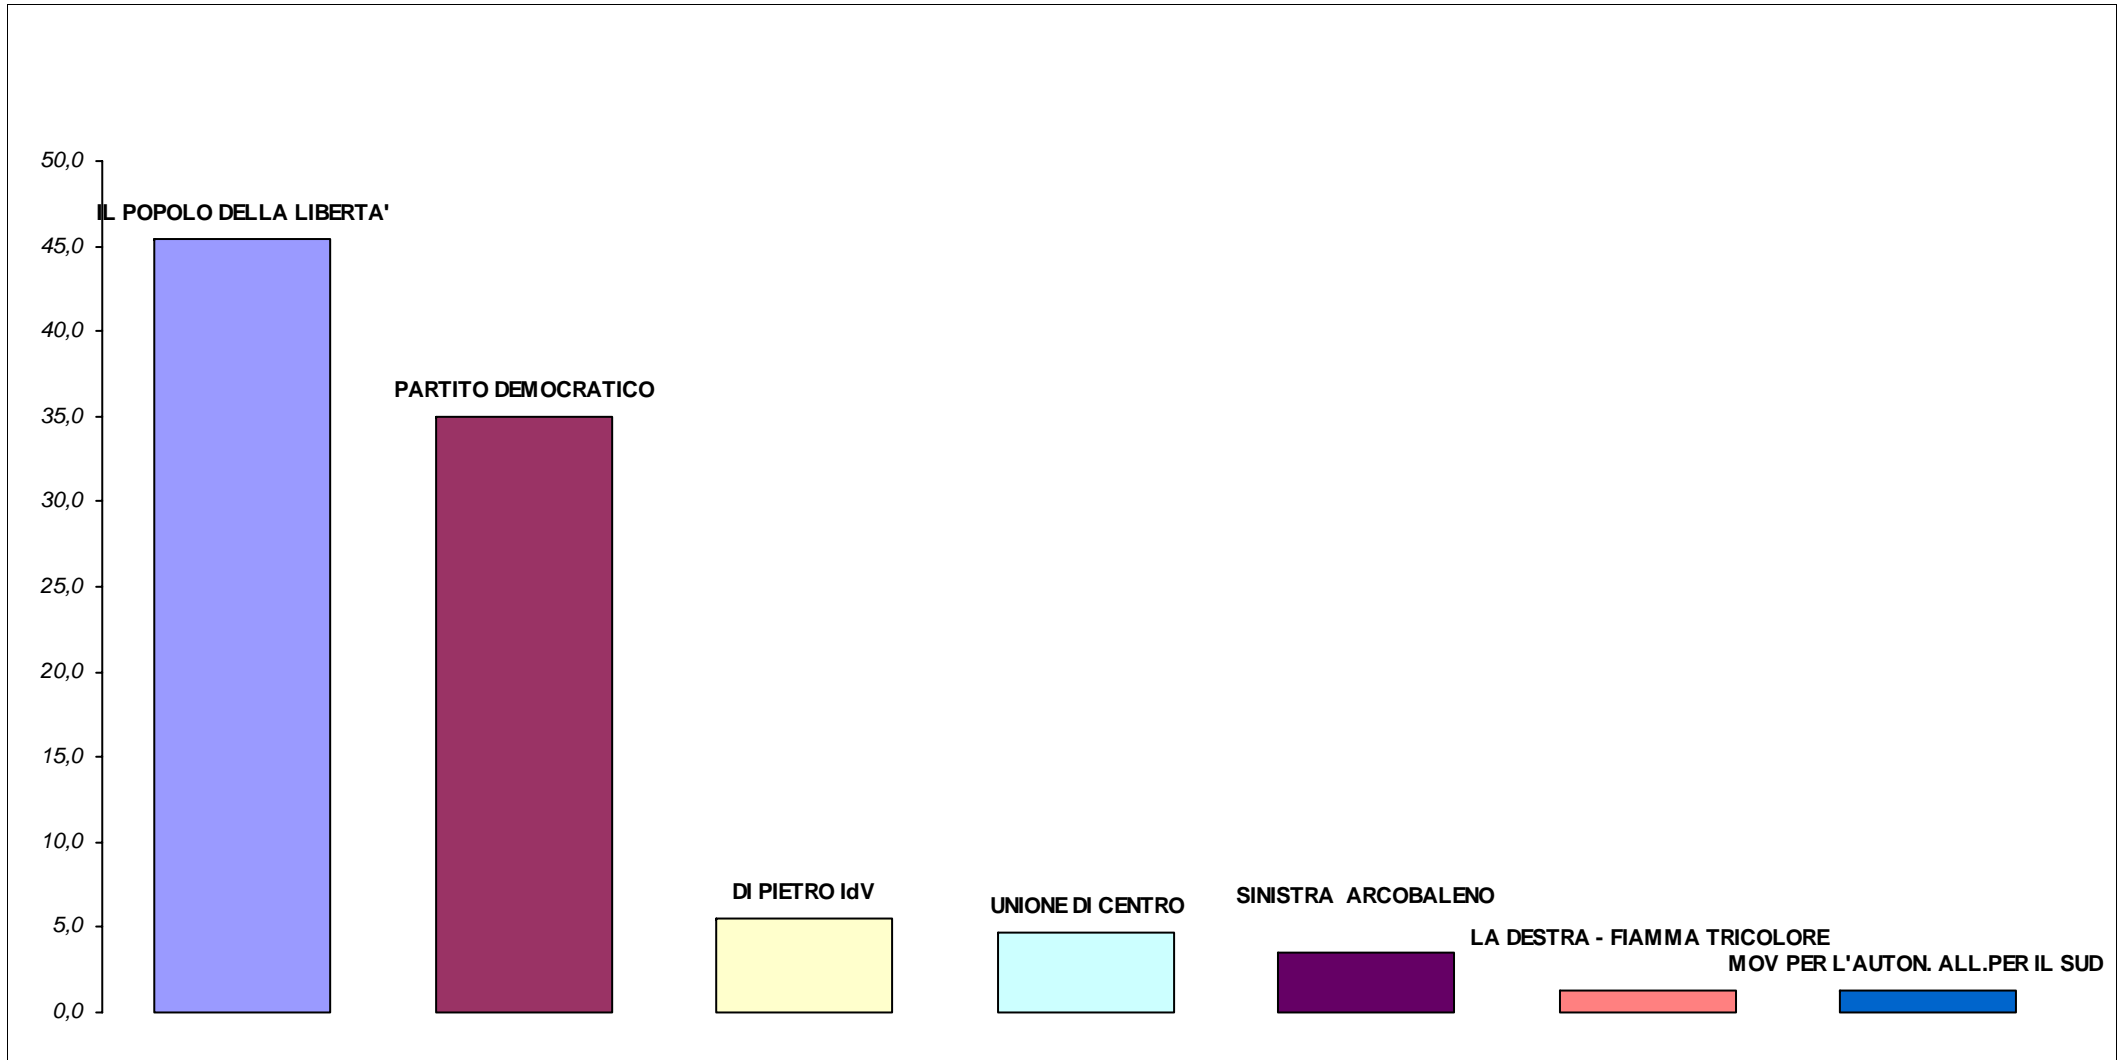

Elezioni della Camera dei Deputati del 13 aprile 2008

Napoli - Voti di lista, valori relativi

Sono rappresentati solo partiti e liste con una percentuale di voti validi maggiore dell' 1%

Nostra elaborazione dei dati dell' Archivio Storico delle Elezioni del Ministero dell'Interno