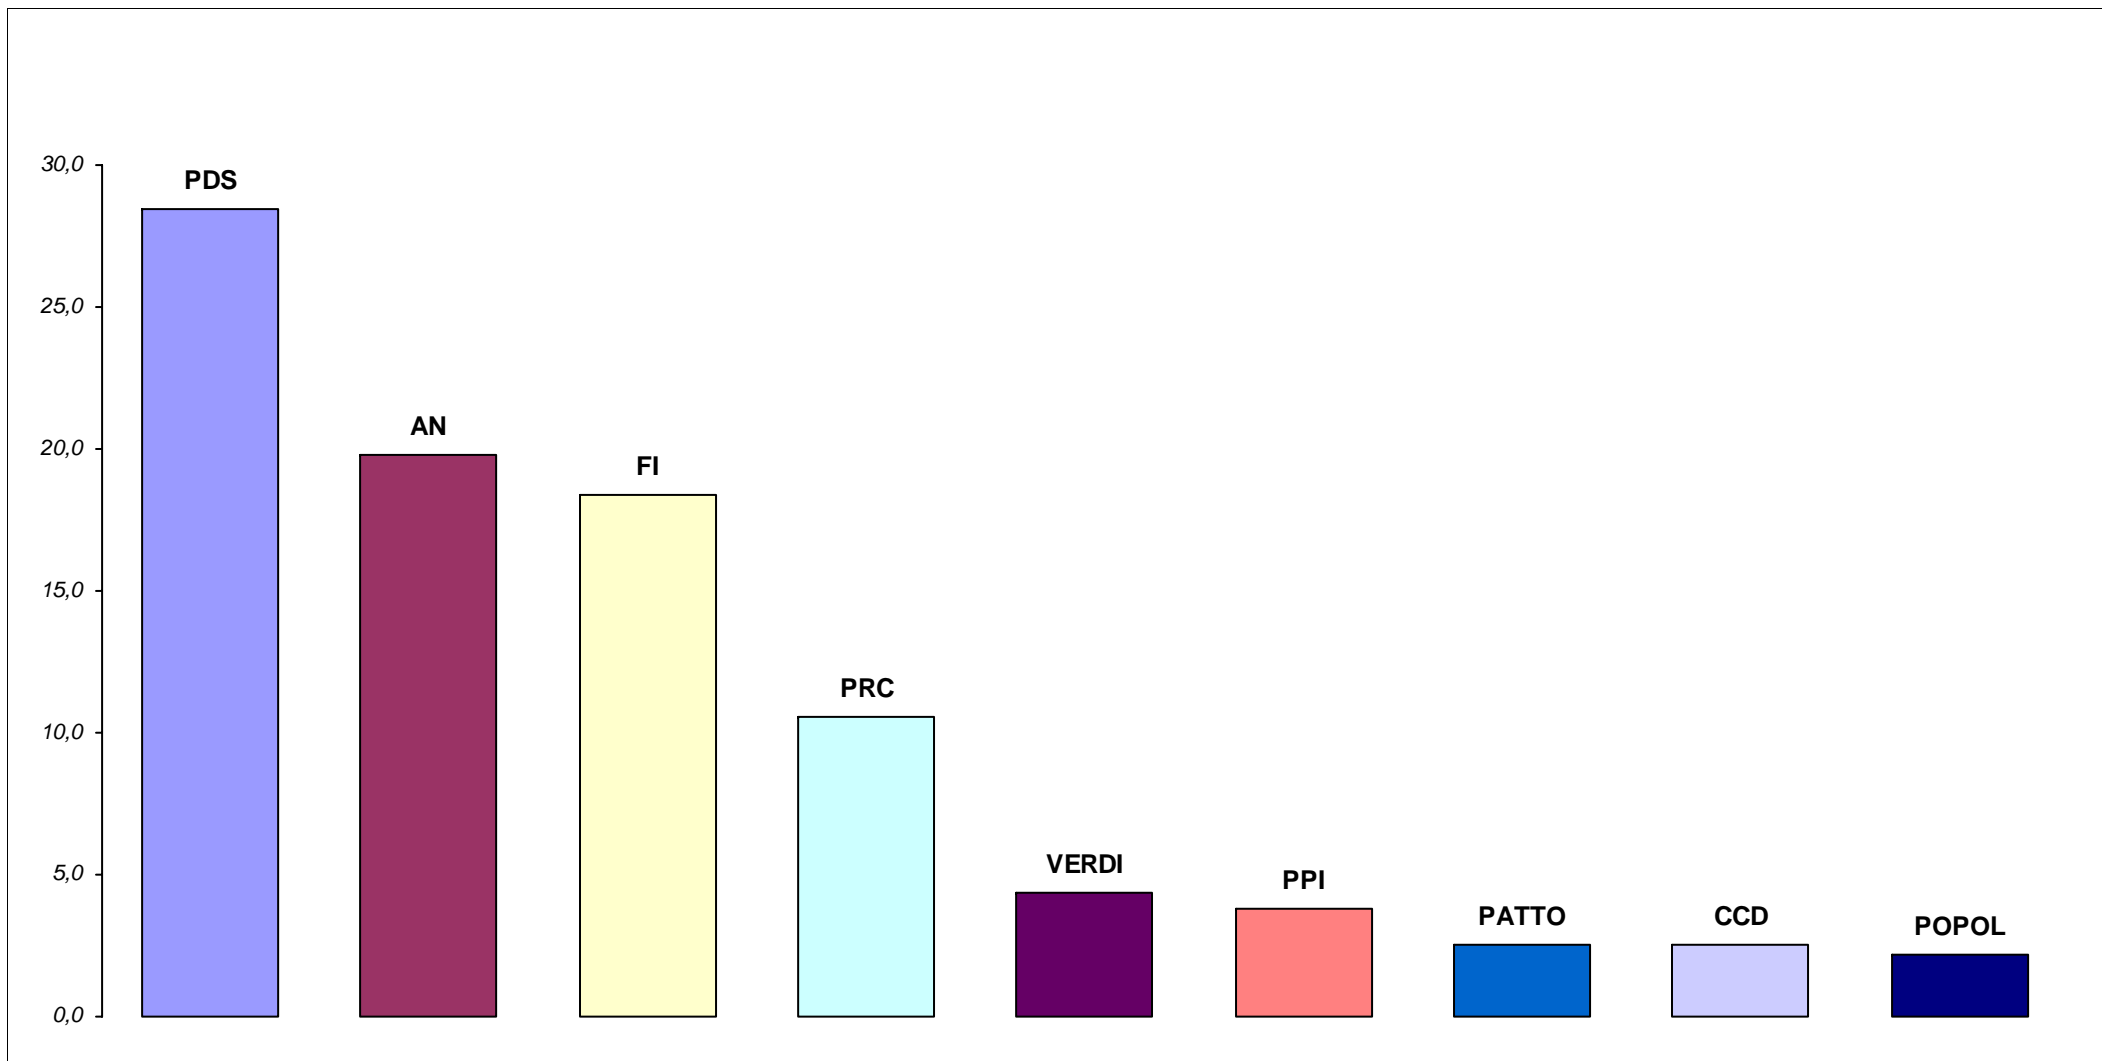

Elezioni del Presidente e del Consiglio Provinciale di Napoli del 23 aprile 1995

Napoli - Voti di lista, valori relativi

Sono rappresentati solo partiti e liste con una percentuale di voti validi maggiore del 2%