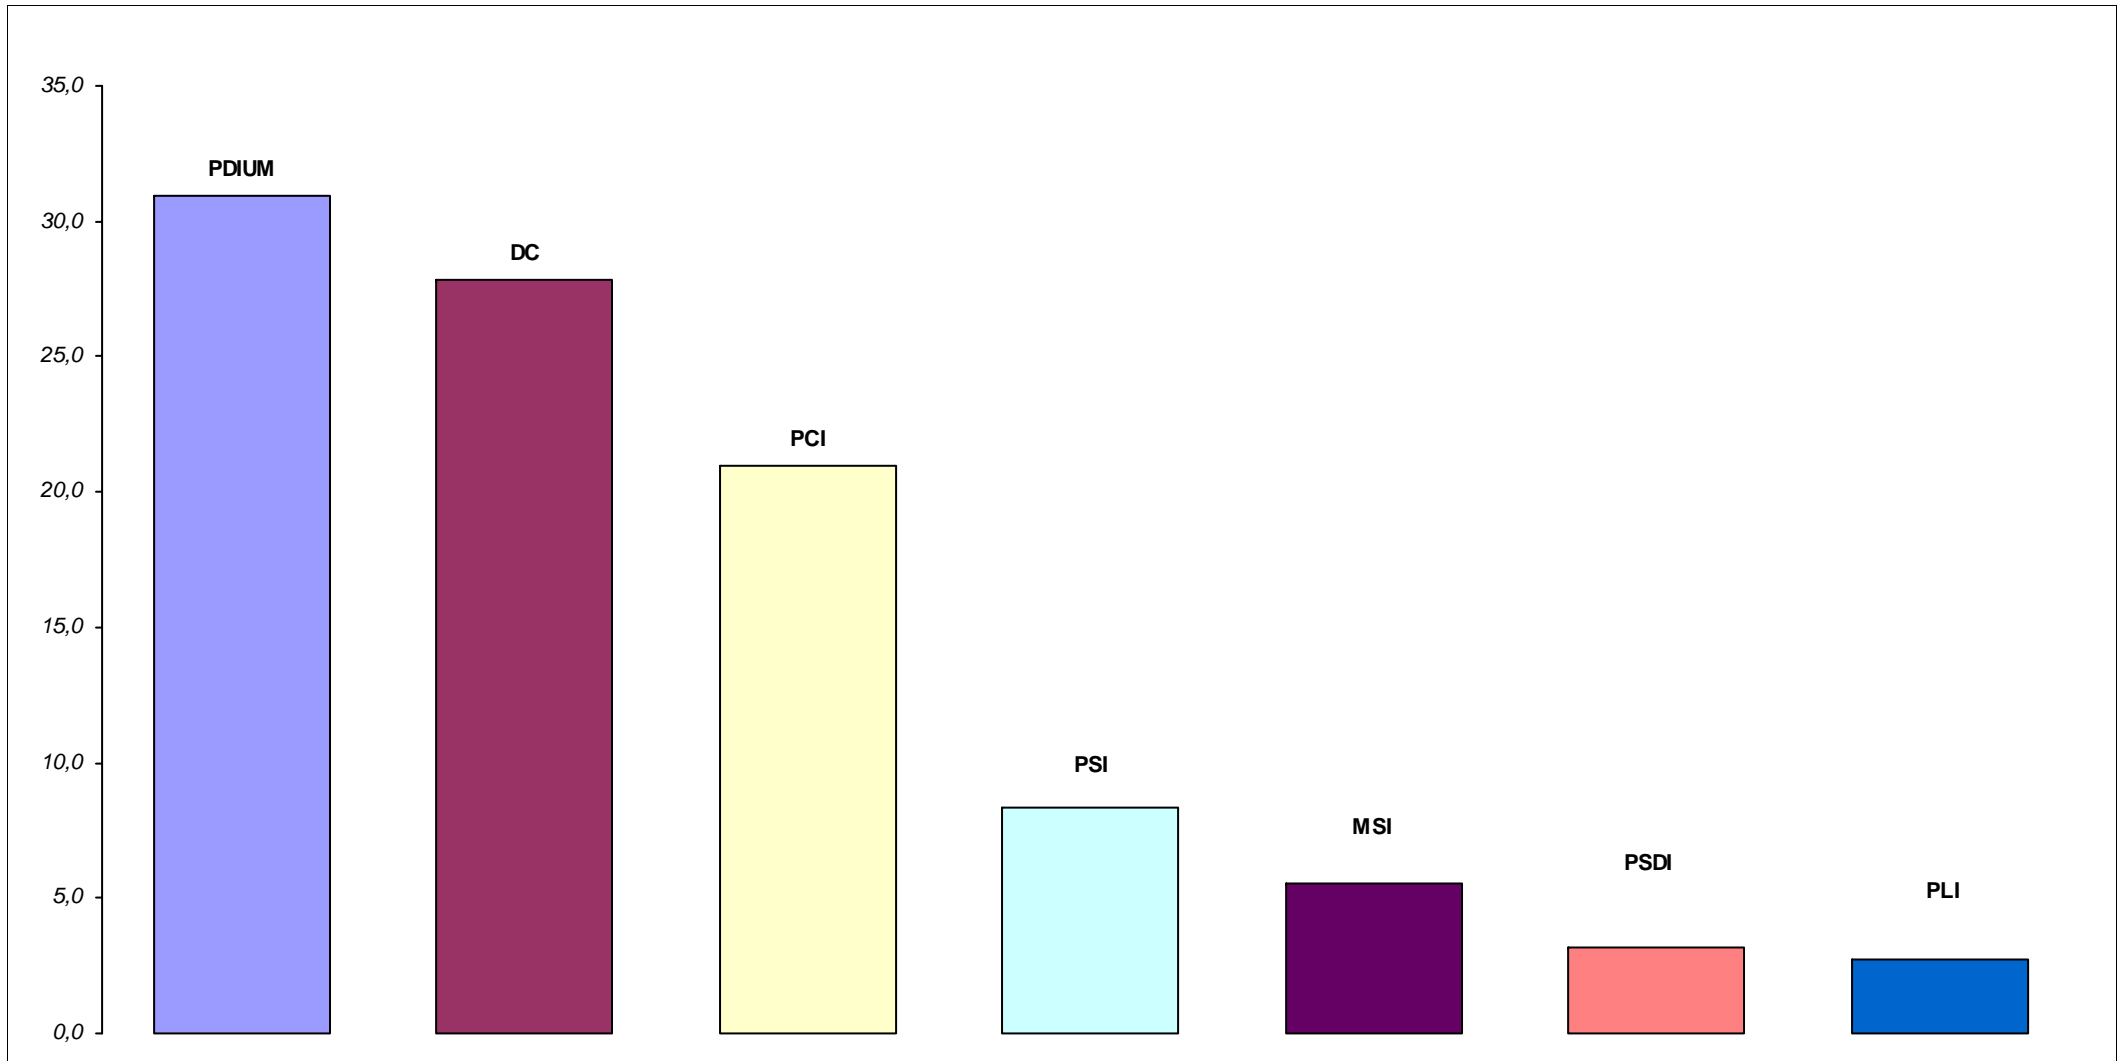

*Elezioni del Consiglio Comunale di Napoli del*

*10 giugno 1962*

*Napoli - Voti di lista, valori relativi*

Sono rappresentati solo partiti e liste con una percentuale di voti validi maggiore del 2%

Nostra elaborazione dei dati del Servizio Statistica del Comune di Napoli