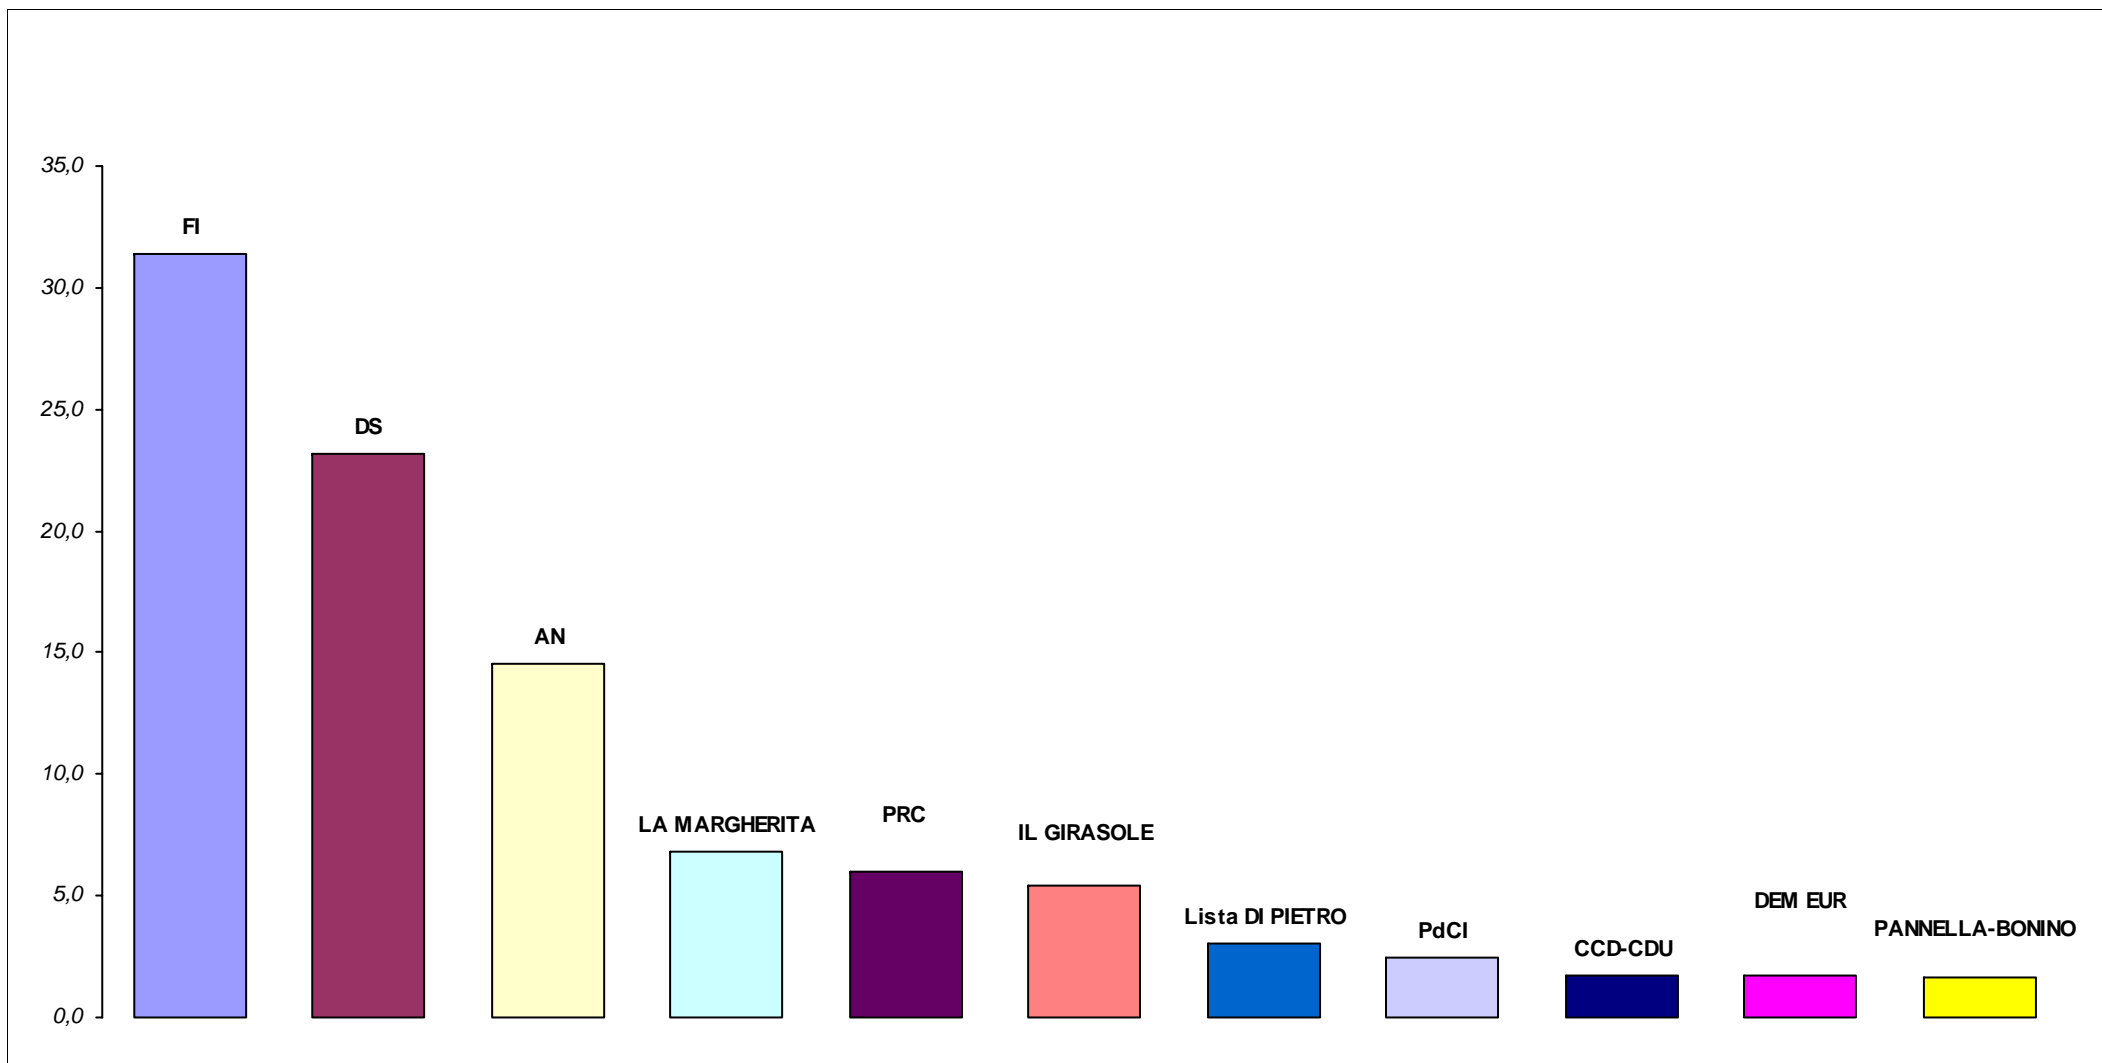

Elezioni della Camera dei Deputati del 13 maggio 2001 - Quota Proporzionale

Napoli - Voti di lista, valori relativi

Sono rappresentati solo partiti e liste con una percentuale di voti validi maggiore dell' 1%

Nostra elaborazione dei dati dell' Archivio Storico delle Elezioni del Ministero dell'Interno