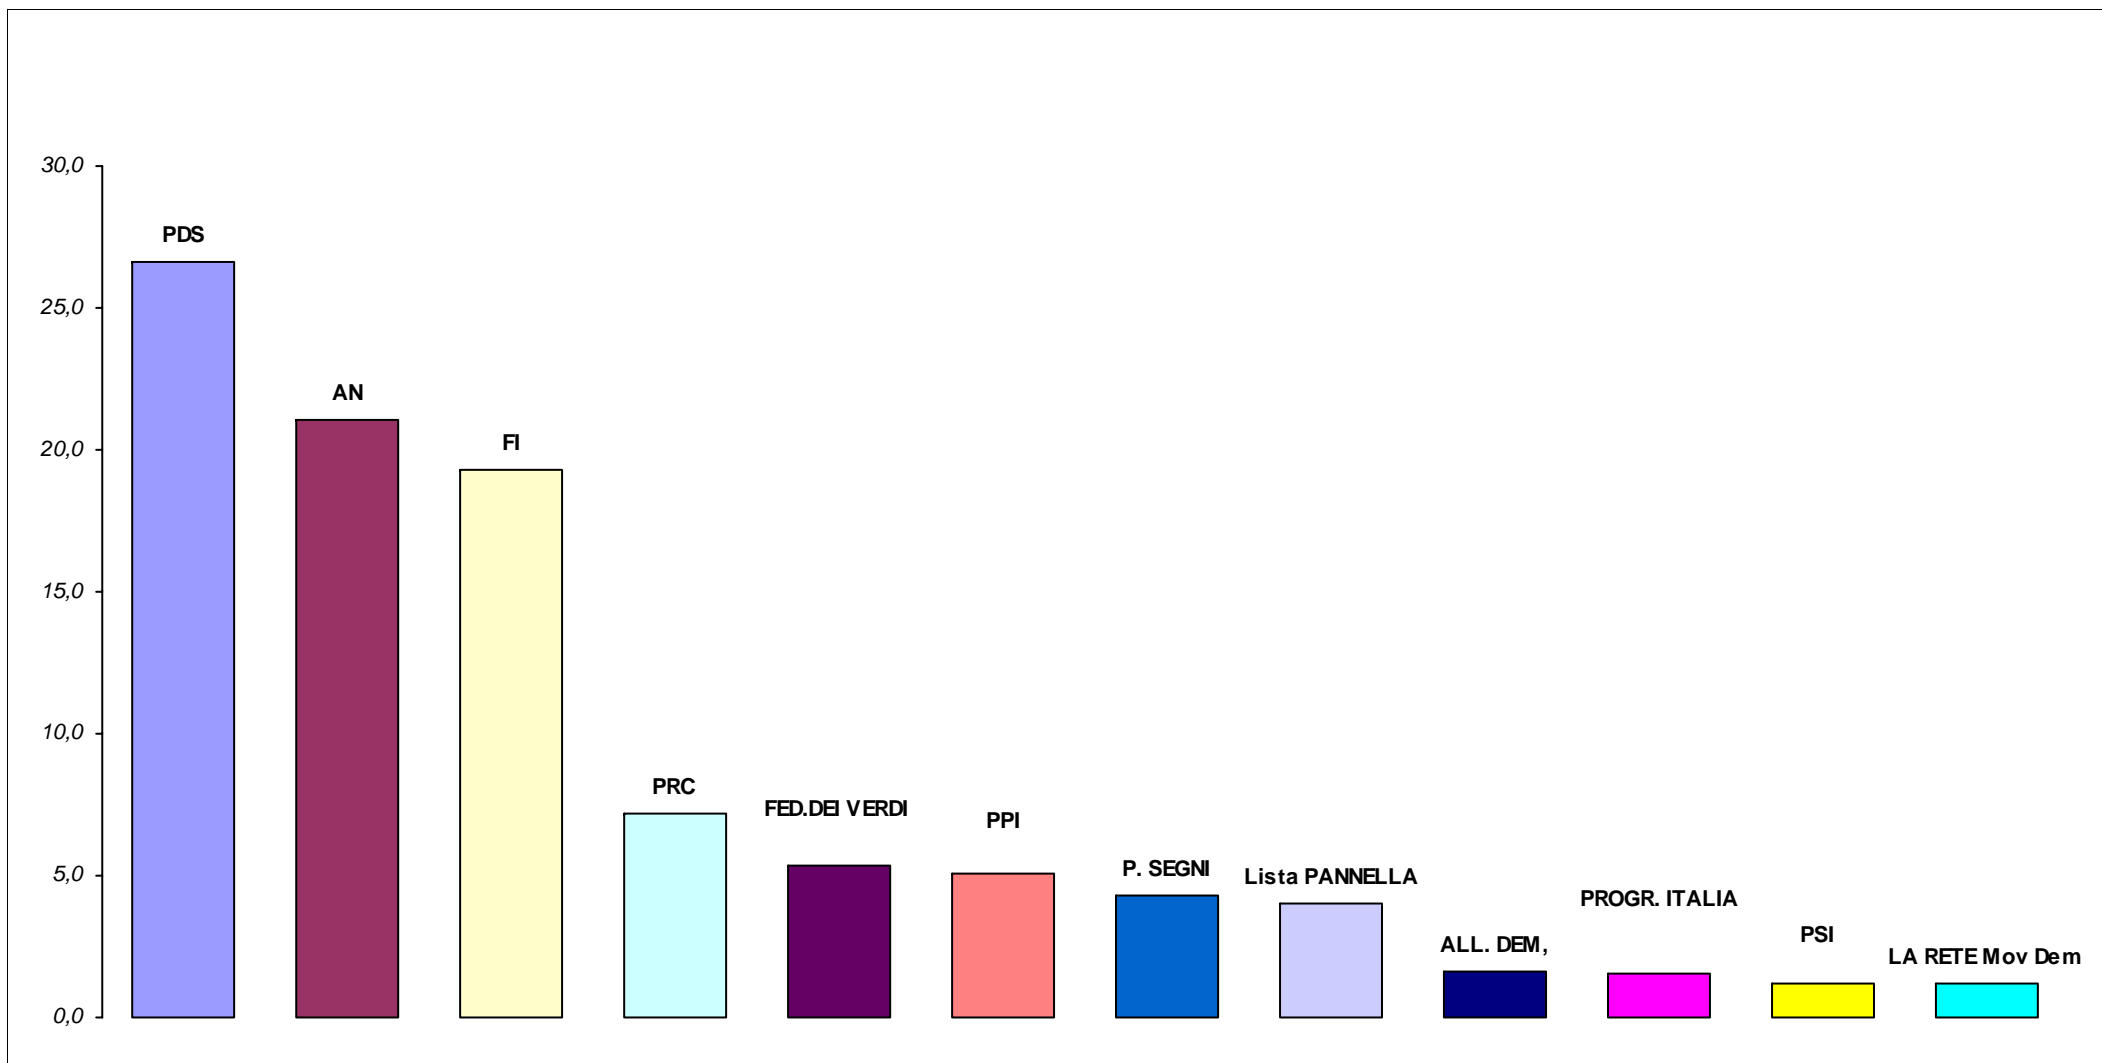

# *Elezioni della Camera dei Deputati del 27 marzo 1994 - Quota Proporzionale*

*Napoli - Voti di lista, valori relativi*

Sono rappresentati solo partiti e liste con una percentuale di voti validi maggiore dell' 1%

Nostra elaborazione dei dati dell' Archivio Storico delle Elezioni del Ministero dell'Interno