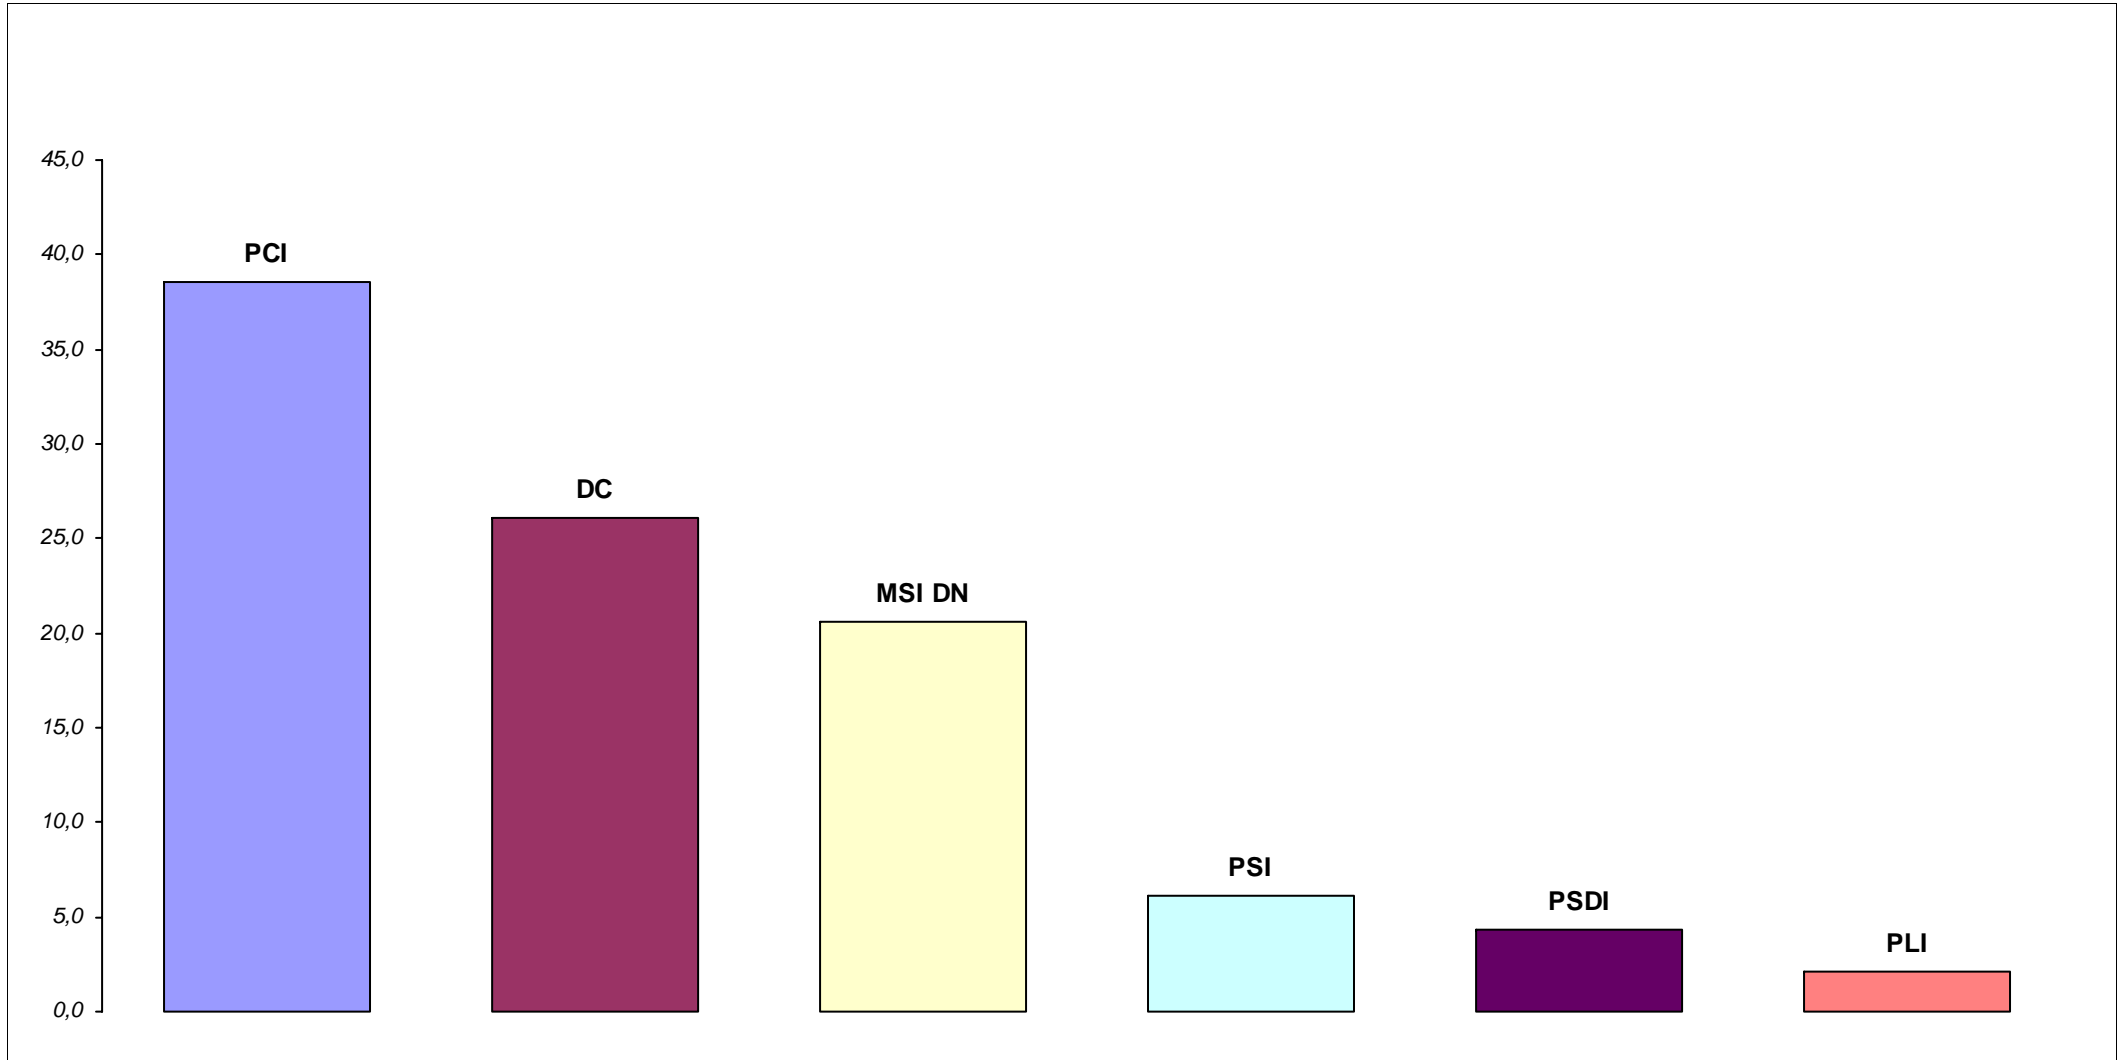

Elezioni del Consiglio Provinciale di Napoli del 15 giugno 1975

Napoli

<i>Elettori</i>	829.487	%	100	<i>Voti Validi</i>	694.323	%	....
<i>Astenuti</i>	....	%	....	<i>Schede Bianche</i>	....	%	....
<i>Votanti</i>	....	%	....	<i>Schede Nulle</i>	....	%	....
<i>Non Voto (Astenuti+Schede Bianche+ Schede Nulle)</i>					135.164	%	16,29

<i>Partiti o Liste</i>	<i>Valori Assoluti</i>	<i>Valori Relativi</i>
PCI	267.352	38,51
DC	180.907	26,06
MSI DN	143.292	20,64
PSI	42.668	6,15
PSDI	29.878	4,30
PLI	14.918	2,15
PRI	13.583	1,96
SINISTRA INDIPEND.	1.725	0,25
Totali voti validi	694.323	100,0

Elezioni del Consiglio Provinciale di Napoli del 15 giugno 1975

Napoli - Voti di lista, valori relativi

Sono rappresentati solo partiti e liste con una percentuale di voti validi maggiore del 2%

Nostra elaborazione dei dati del Servizio Statistica del Comune di Napoli