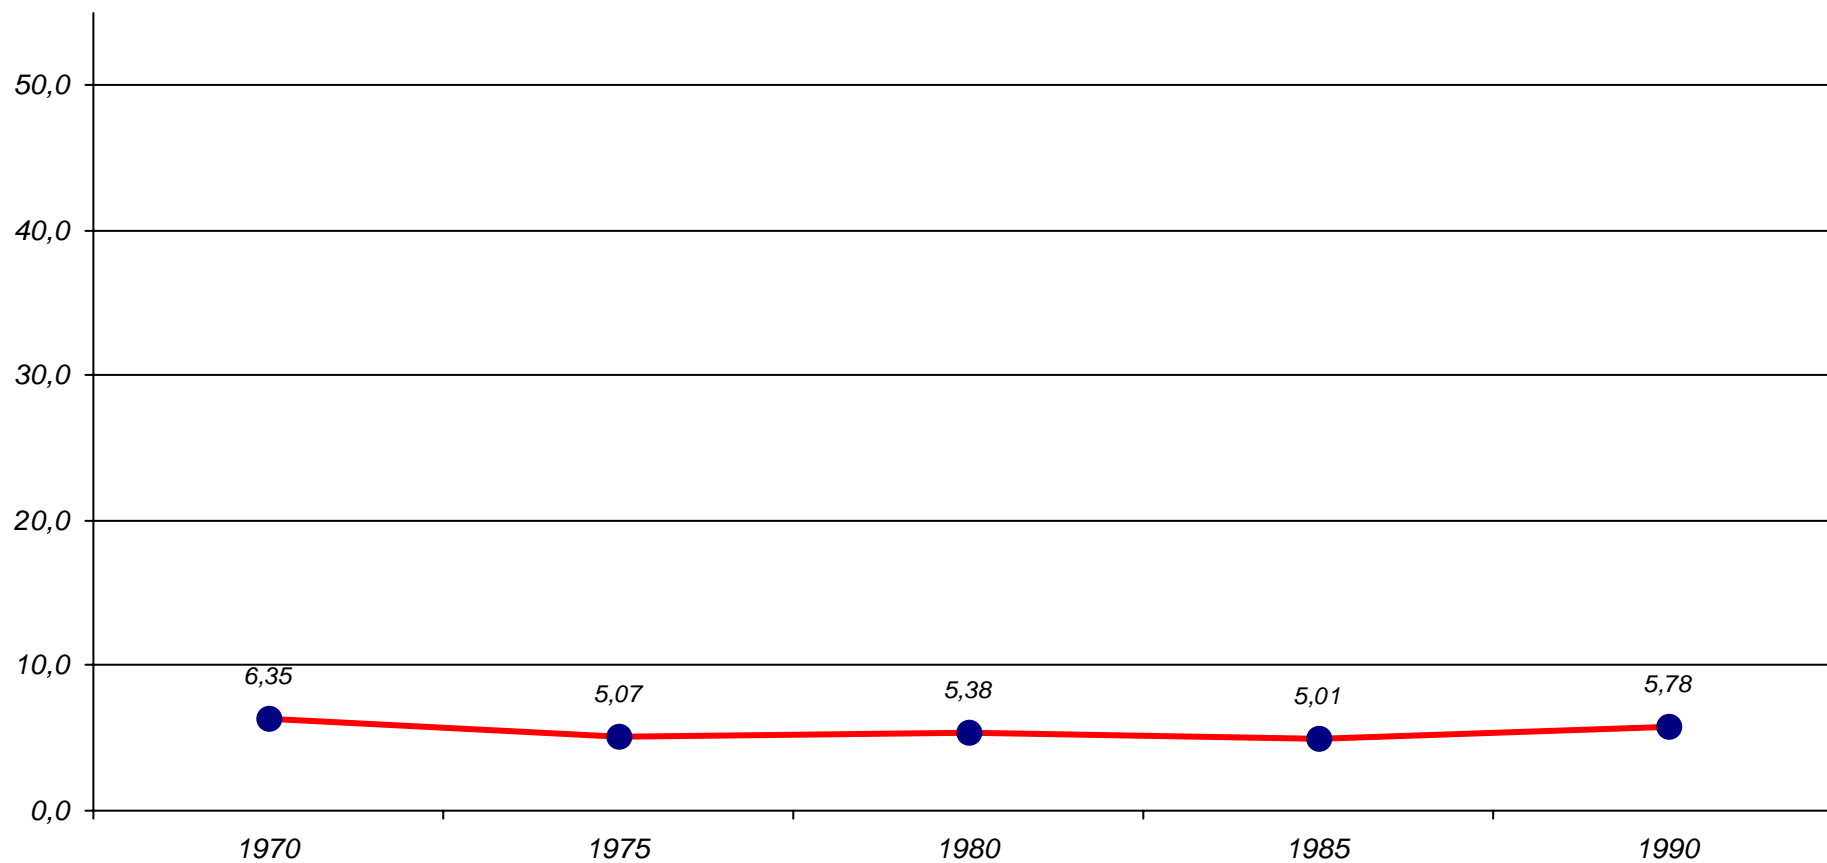

# Partito Socialista Democratico Italiano

## Elezioni del Consiglio Regionale - Napoli, valori assoluti e relativi

Anno	Elezioni		Valori assoluti	Valori relativi	
1970	Consiglio Regionale	Max	40.268	6,35	Max
1975	Consiglio Regionale		35.624	5,07	
1980	Consiglio Regionale		37.499	5,38	
1985	Consiglio Regionale	Min	32.772	5,01	Min
1990	Consiglio Regionale		33.189	5,78	
1995	Consiglio Regionale		-	-	
2000	Consiglio Regionale		-	-	
2005	Consiglio Regionale		-	-	
Massimo storico			<b>40.268</b>	<b>6,35</b>	
Minimo storico			<b>32.772</b>	<b>5,01</b>	

1970: Partito Socialista Unitario.

## *Partito Socialista Democratico Italiano*

*Elezioni del Consiglio Regionale - Napoli, valori relativi*

1970: Partito Socialista Unitario.