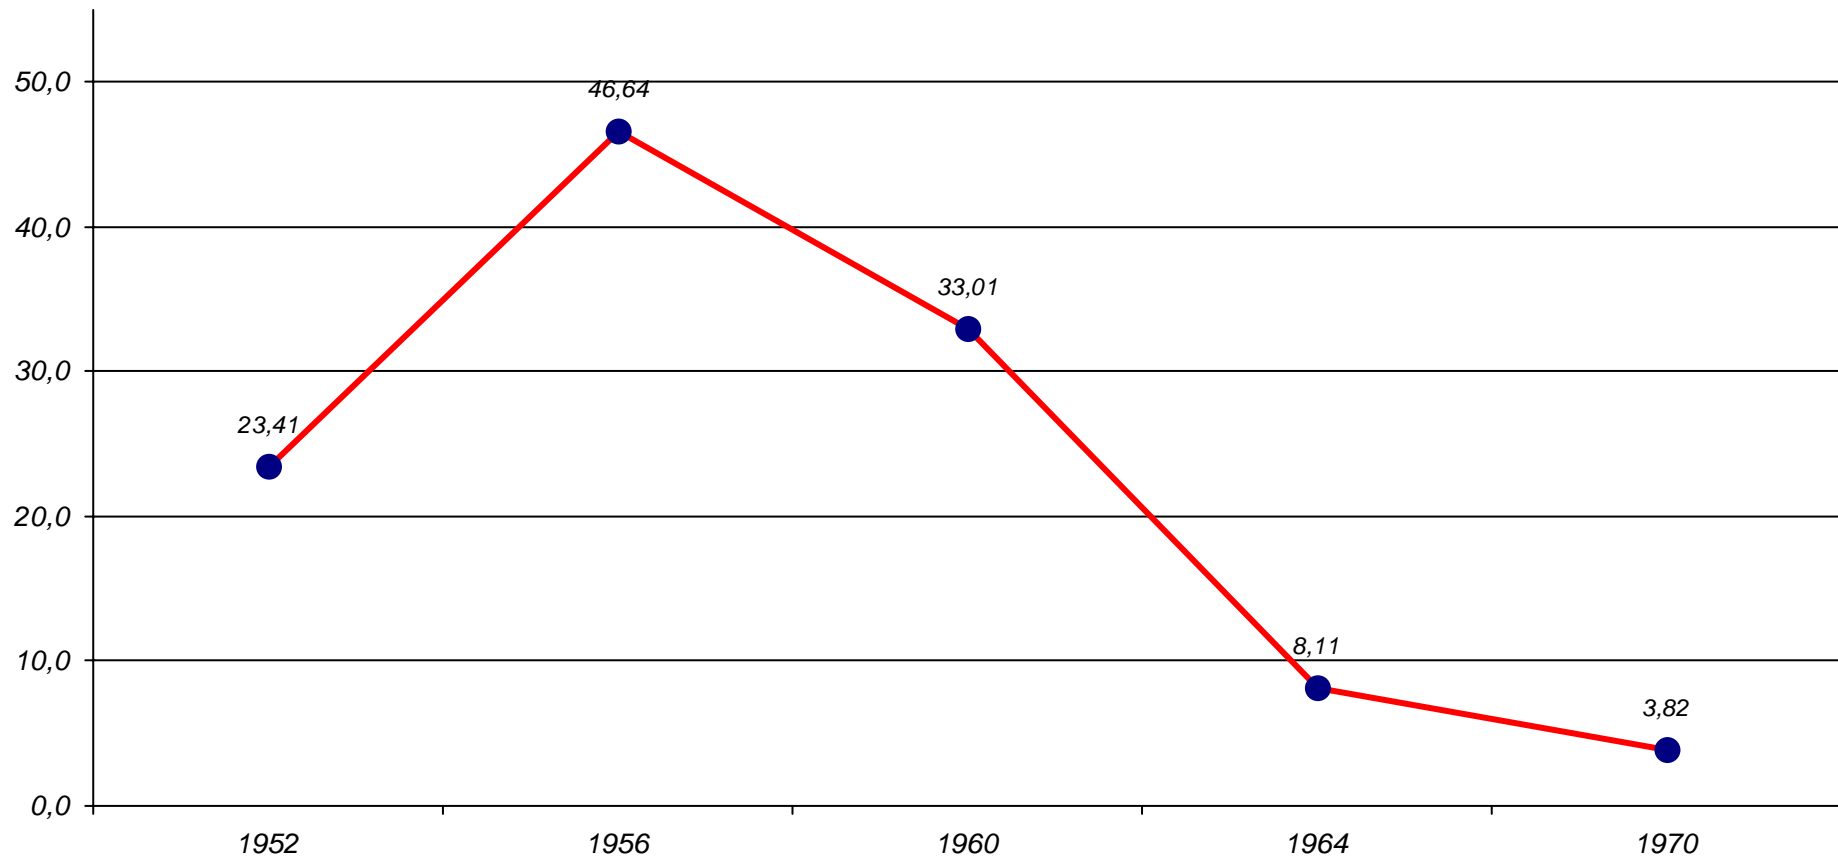

Partito Monarchico

Elezioni del Consiglio Provinciale - Napoli, valori assoluti e relativi

Anno	Elezioni		Valori assoluti	Valori relativi	
1952	Consiglio Provinciale		112.606	23,41	
1956	Consiglio Provinciale	Max	242.596	46,64	Max
1960	Consiglio Provinciale		186.513	33,01	
1964	Consiglio Provinciale		46.062	8,11	
1970	Consiglio Provinciale	Min	24.064	3,82	Min
1975	Consiglio Provinciale		-	-	
1980	Consiglio Provinciale		-	-	
1985	Consiglio Provinciale		-	-	
1990	Consiglio Provinciale		-	-	
1995	Consiglio Provinciale		-	-	
1999	Consiglio Provinciale		-	-	
2004	Consiglio Provinciale		-	-	
Massimo storico			242.596	46,64	
Minimo storico			24.064	3,82	

1952: PNM; 1956: PMP; 1960: Partito Democratico Italiano; 1964 e 1970: PDIUM.

Partito Monarchico

Elezioni del Consiglio Provinciale - Napoli, valori relativi

1952: PNM; 1956: PMP; 1960: Partito Democratico Italiano; 1964 e 1970: PDIUM.