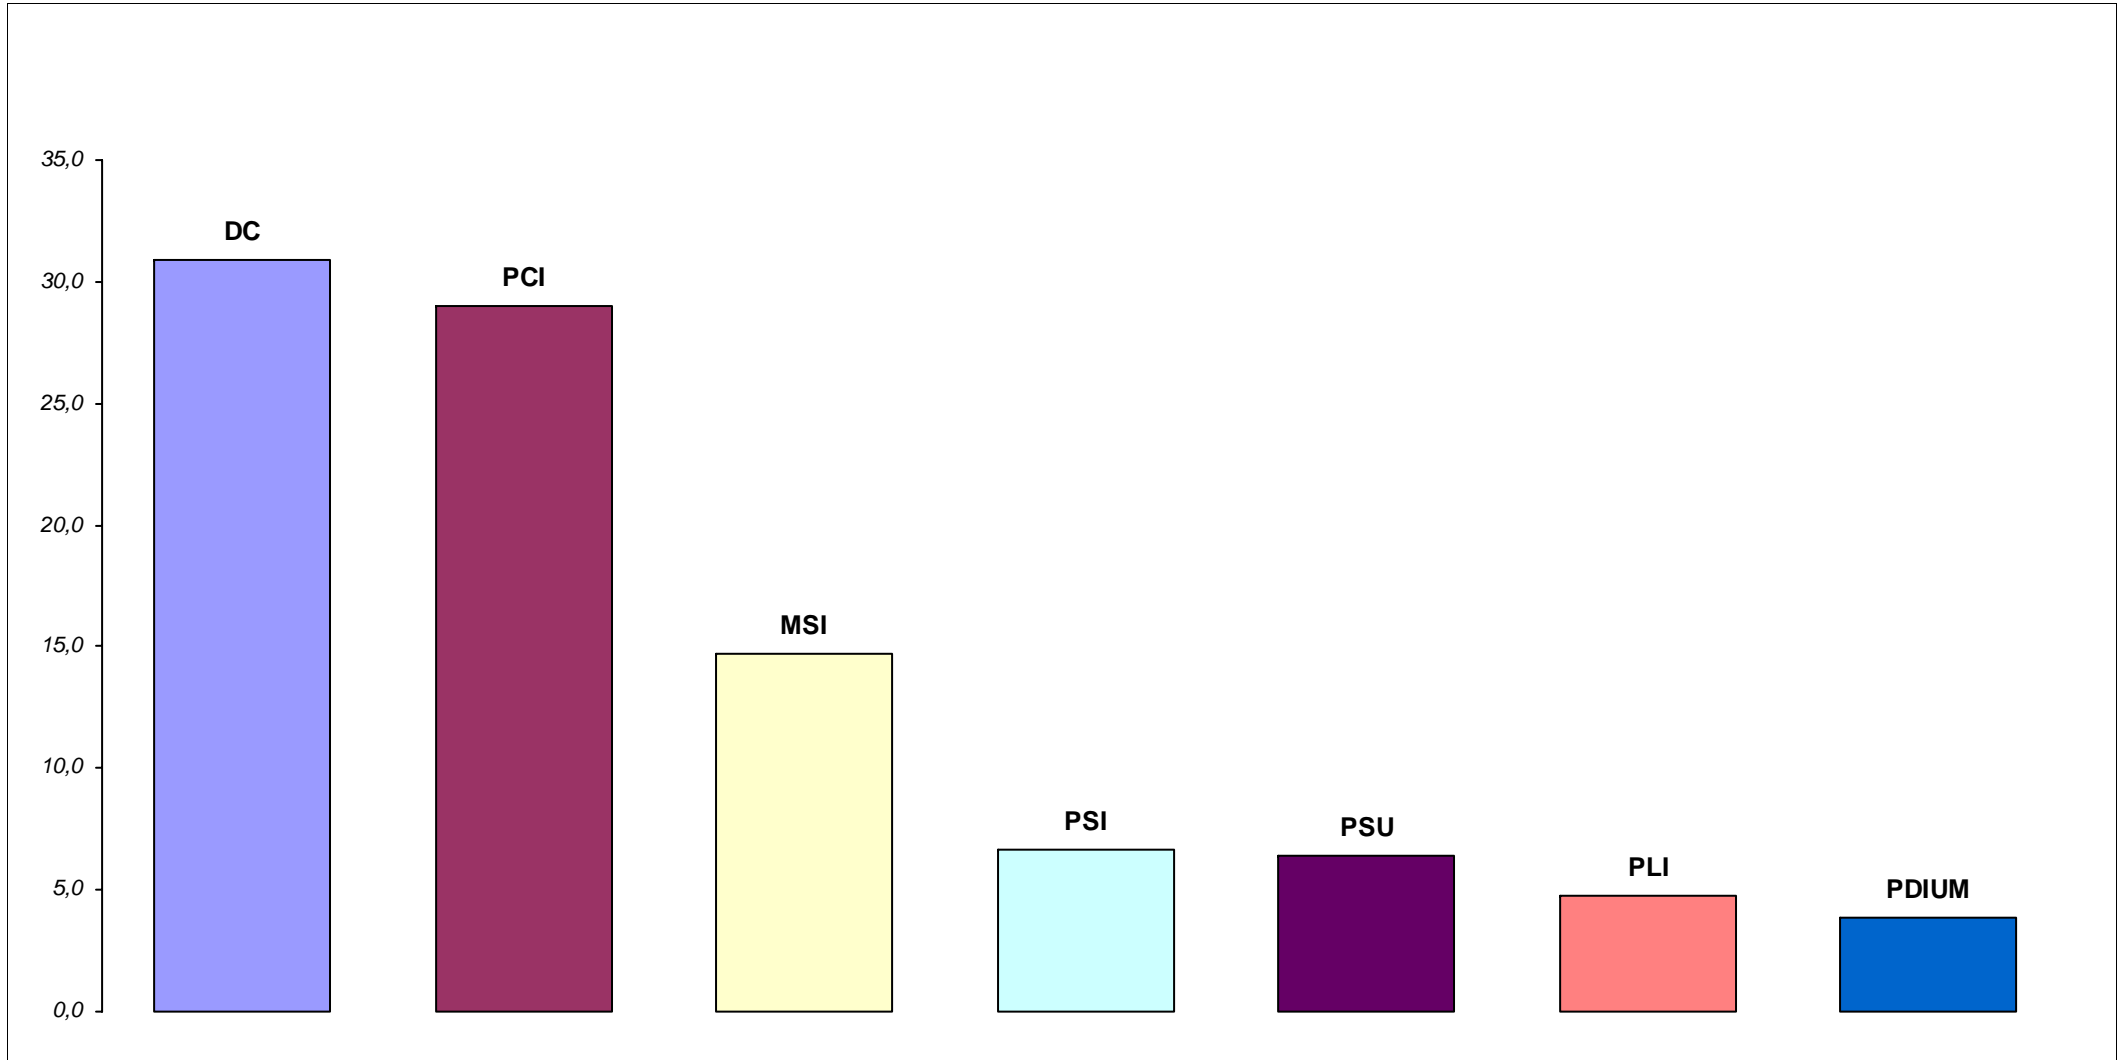

Elezioni del Consiglio Provinciale di Napoli del 7 giugno 1970

Napoli

<i>Elettori</i>	758.494	%	100	<i>Voti Validi</i>	629.642	%	95,50
<i>Astenuti</i>	99.150	%	13,07	<i>Schede Bianche</i>	16.418	%	2,49
<i>Votanti</i>	659.344	%	86,93	<i>Schede Nulle</i>	13.284	%	2,01
<i>Non Voto (Astenuti+Schede Bianche+ Schede Nulle)</i>				128.852	%	16,99	

<i>Partiti o Liste</i>	<i>Valori Assoluti</i>	<i>Valori Relativi</i>
DC	194.283	30,86
PCI	182.501	28,98
MSI	92.460	14,68
PSI	42.049	6,68
PSU	40.589	6,45
PLI	29.831	4,74
PDIUM	24.064	3,82
PRI	12.508	1,99
PSIUP	11.357	1,80
Totali voti validi	629.642	100,0

Elezioni del Consiglio Provinciale di Napoli del 7 giugno 1970

Napoli - Voti di lista, valori relativi

Sono rappresentati solo partiti e liste con una percentuale di voti validi maggiore del 2%

Nostra elaborazione dei dati del Servizio Statistica del Comune di Napoli