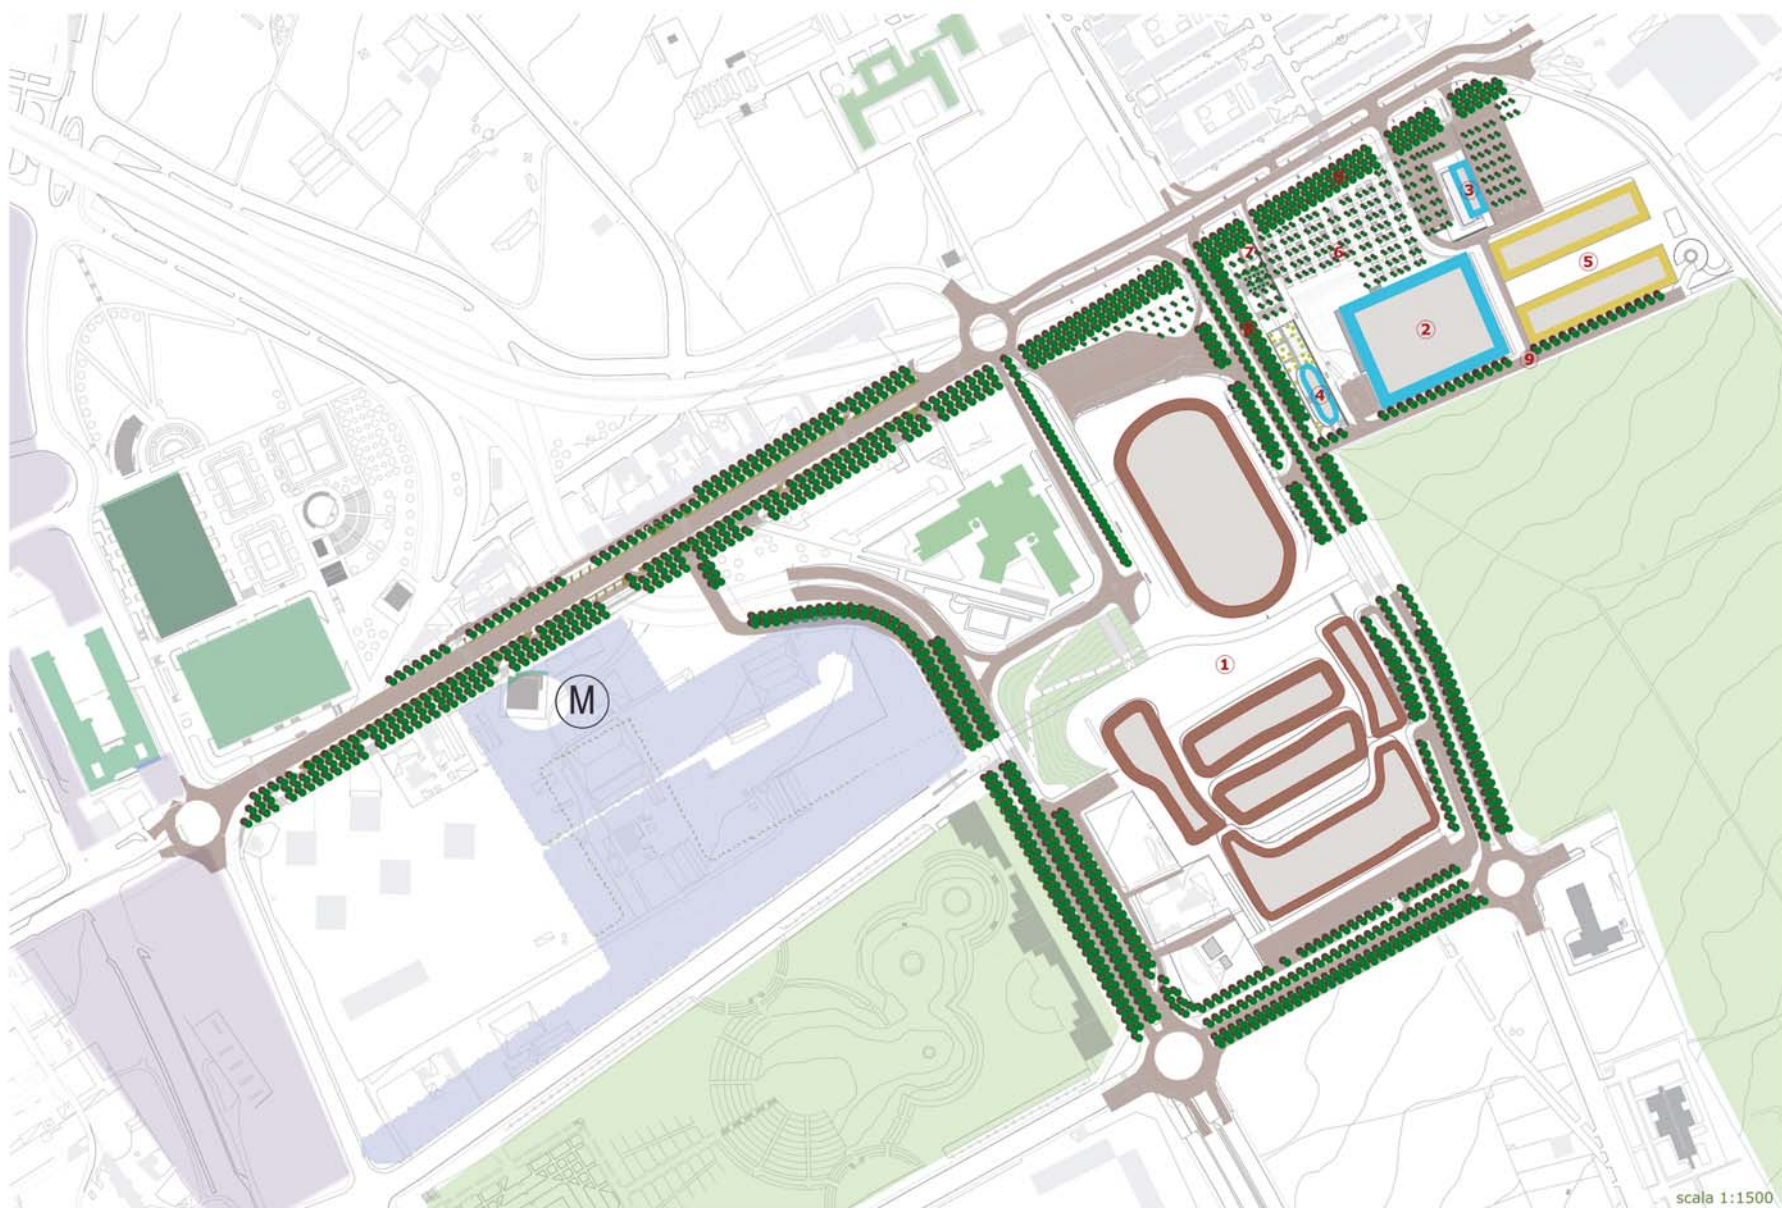

ponticelli: nuovi paesaggi palaponticelli e p.u.a. ex breglia

Piano particolareggiato di iniziativa privata area ex Breglia

Palaponticelli: casa della musica e degli spettacoli con strutture di servizi annesse

scala 1:1500

- 1 Palaponticelli
 - Casa della musica e degli spettacoli
 - Attrezzature di quartiere
 - Centro commerciale
 - Parcheggio
 - Piazza pubblica
 - Riquilificazione urbana viabilità
- 2 Decathlon
- 3 Albergo All Seasons
- 4 Torre residenziale
- 5 Città del libro, dell'informazione e della comunicazione
- 6 Parcheggio pubblico
- 7 Verde pubblico attrezzato
- 8 Riquilificazione verde di pertinenza stradale
- 9 Nuova viabilità pubblica