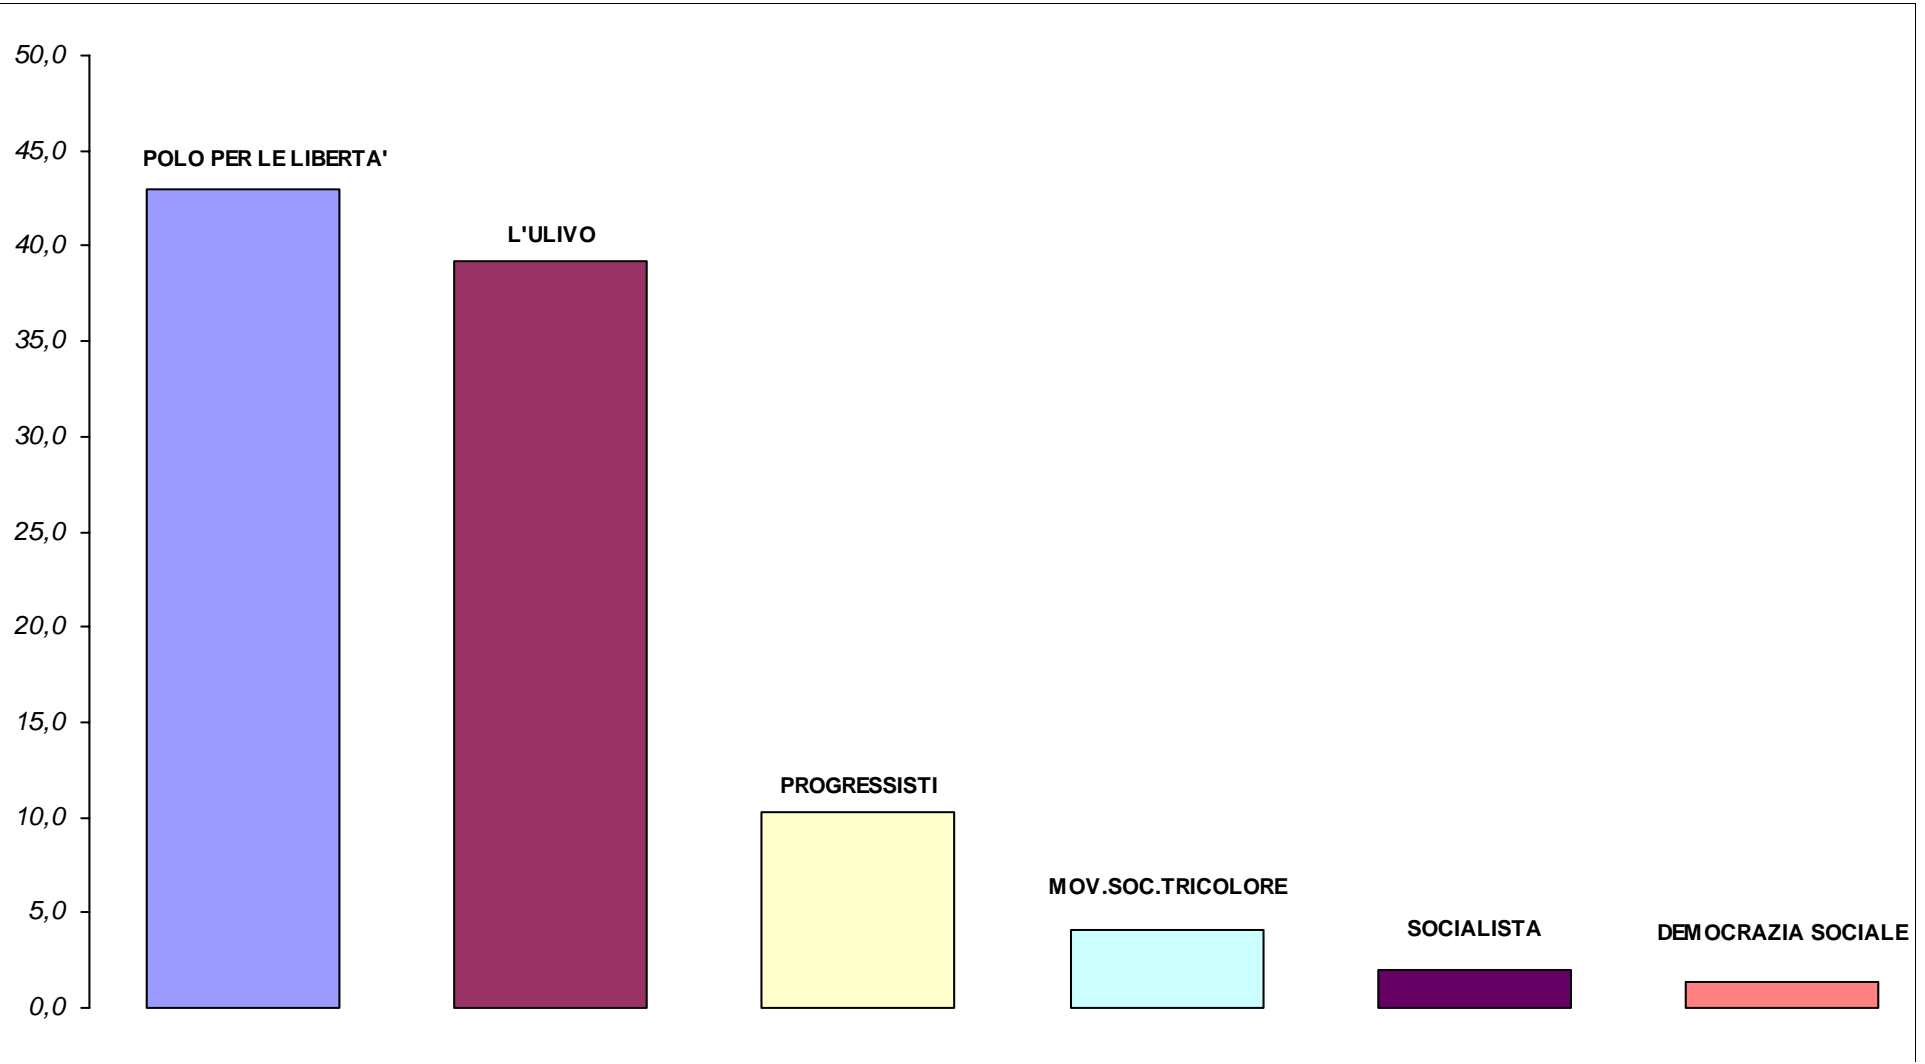

# *Elezioni del Senato della Repubblica del 21 aprile 1996*

*Napoli - Voti di lista, valori relativi*

Sono rappresentati solo partiti e liste con una percentuale di voti validi maggiore dell' 1%

Nostra elaborazione dei dati dell' Archivio Storico delle Elezioni del Ministero dell'Interno