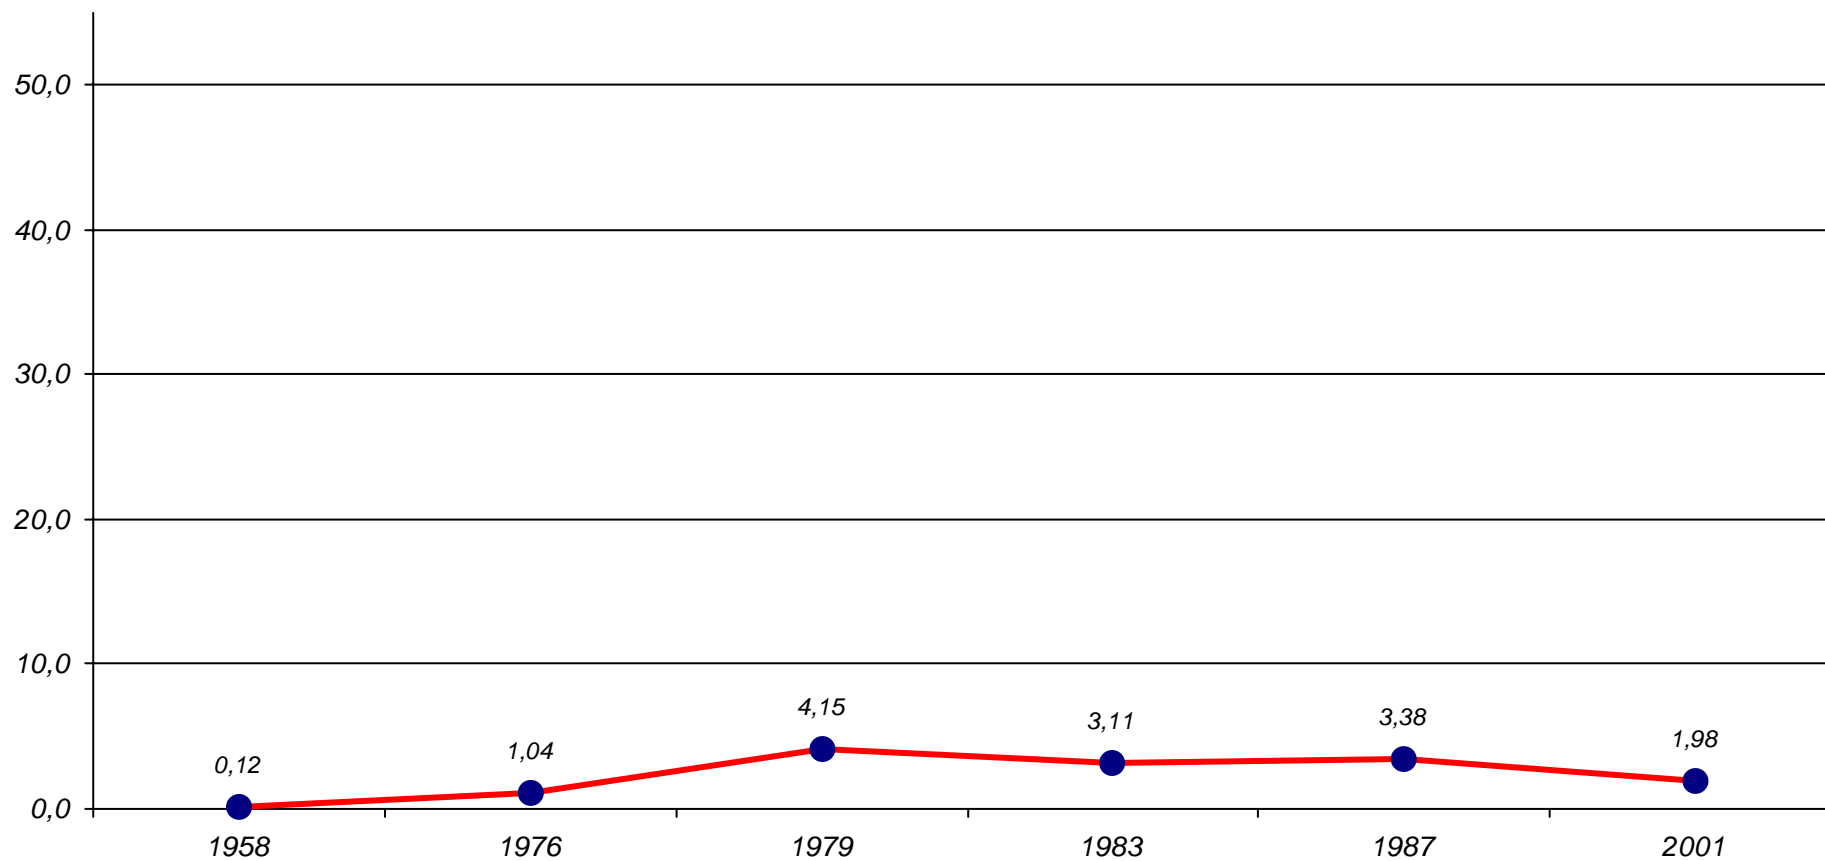

Partito Radicale

Elezioni del Senato - Napoli, valori relativi

1958: PR - PRI; 1979: PR - Nuova Sinistra Unita; 2001: Lista Pannella Bonino.