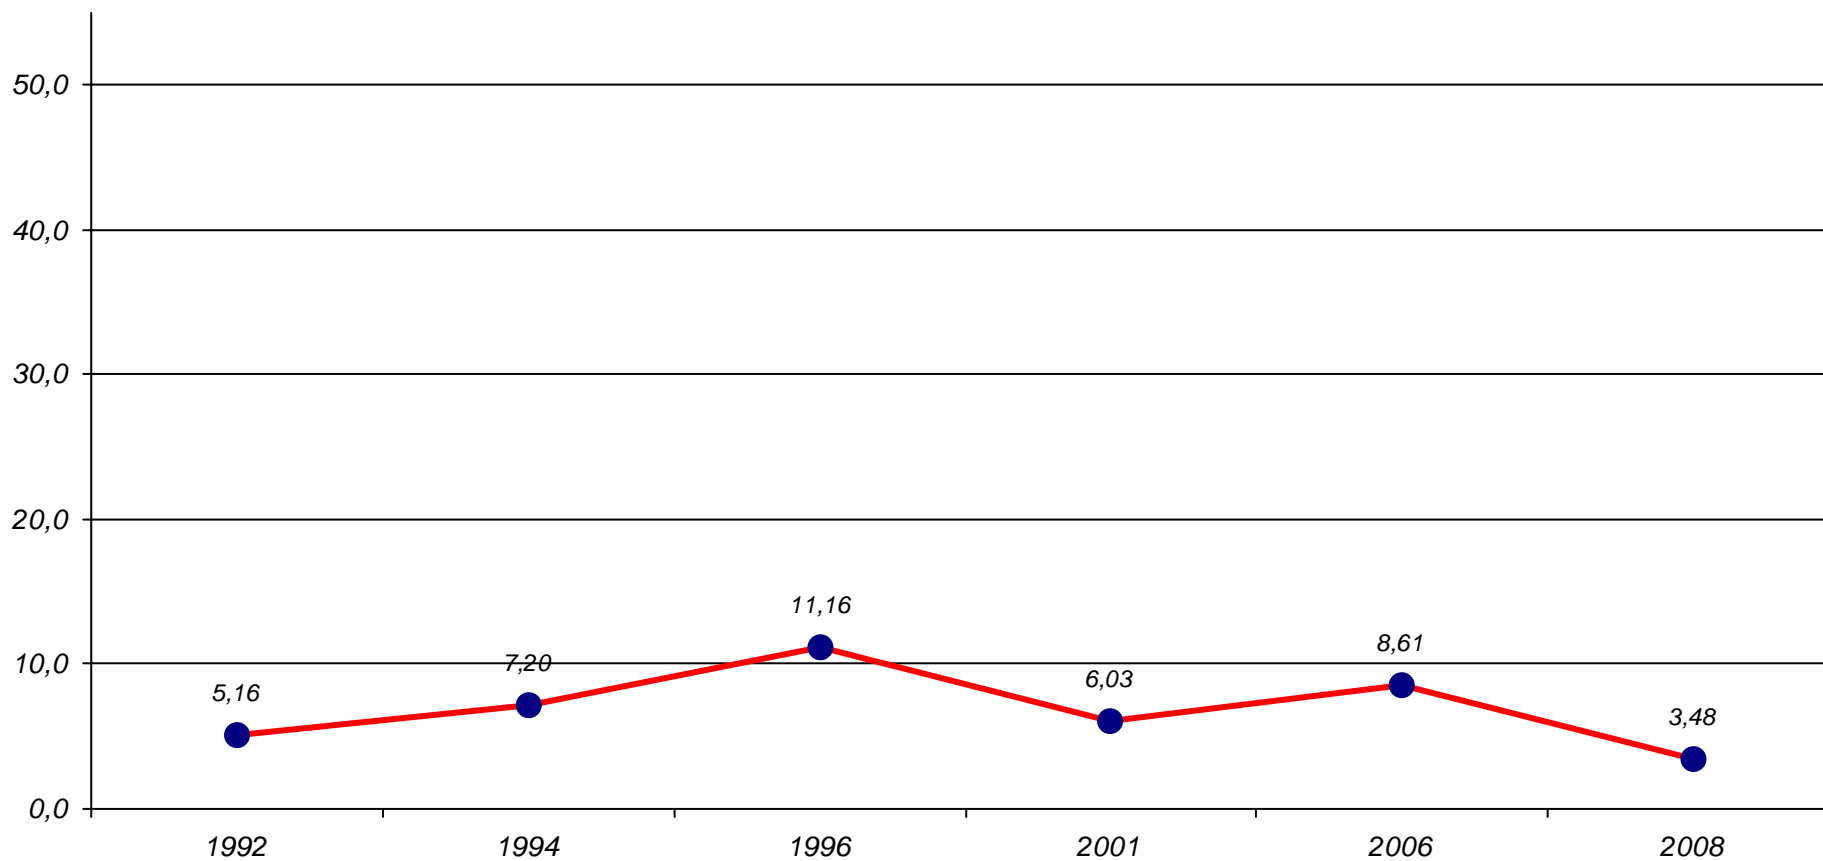

Partito della Rifondazione Comunista

Elezioni della Camera dei Deputati - Napoli, valori assoluti e relativi

Anno	Elezioni		Valori assoluti	Valori relativi
1946	Assemblea Costituente		-	-
1948	Camera dei Deputati		-	-
1953	Camera dei Deputati		-	-
1958	Camera dei Deputati		-	-
1963	Camera dei Deputati		-	-
1968	Camera dei Deputati		-	-
1972	Camera dei Deputati		-	-
1976	Camera dei Deputati		-	-
1979	Camera dei Deputati		-	-
1983	Camera dei Deputati		-	-
1987	Camera dei Deputati		-	-
1992	Camera dei Deputati		34.151	5,16
1994	Camera dei Deputati		44.973	7,20
1996	Camera dei Deputati	Max	66.653	11,16 Max
2001	Camera dei Deputati		31.266	6,03
2006	Camera dei Deputati		49.958	8,61
2008	Camera dei Deputati	Min	18.127	3,48 Min
Massimo storico			66.653	11,16
Minimo storico			18.127	3,48

2008: Sinistra Arcobaleno (PRC, Verdi, PdCI).

Partito della Rifondazione Comunista

Elezioni della Camera dei Deputati - Napoli, valori relativi

2008: Sinistra Arcobaleno (PRC, Verdi, PdCI).