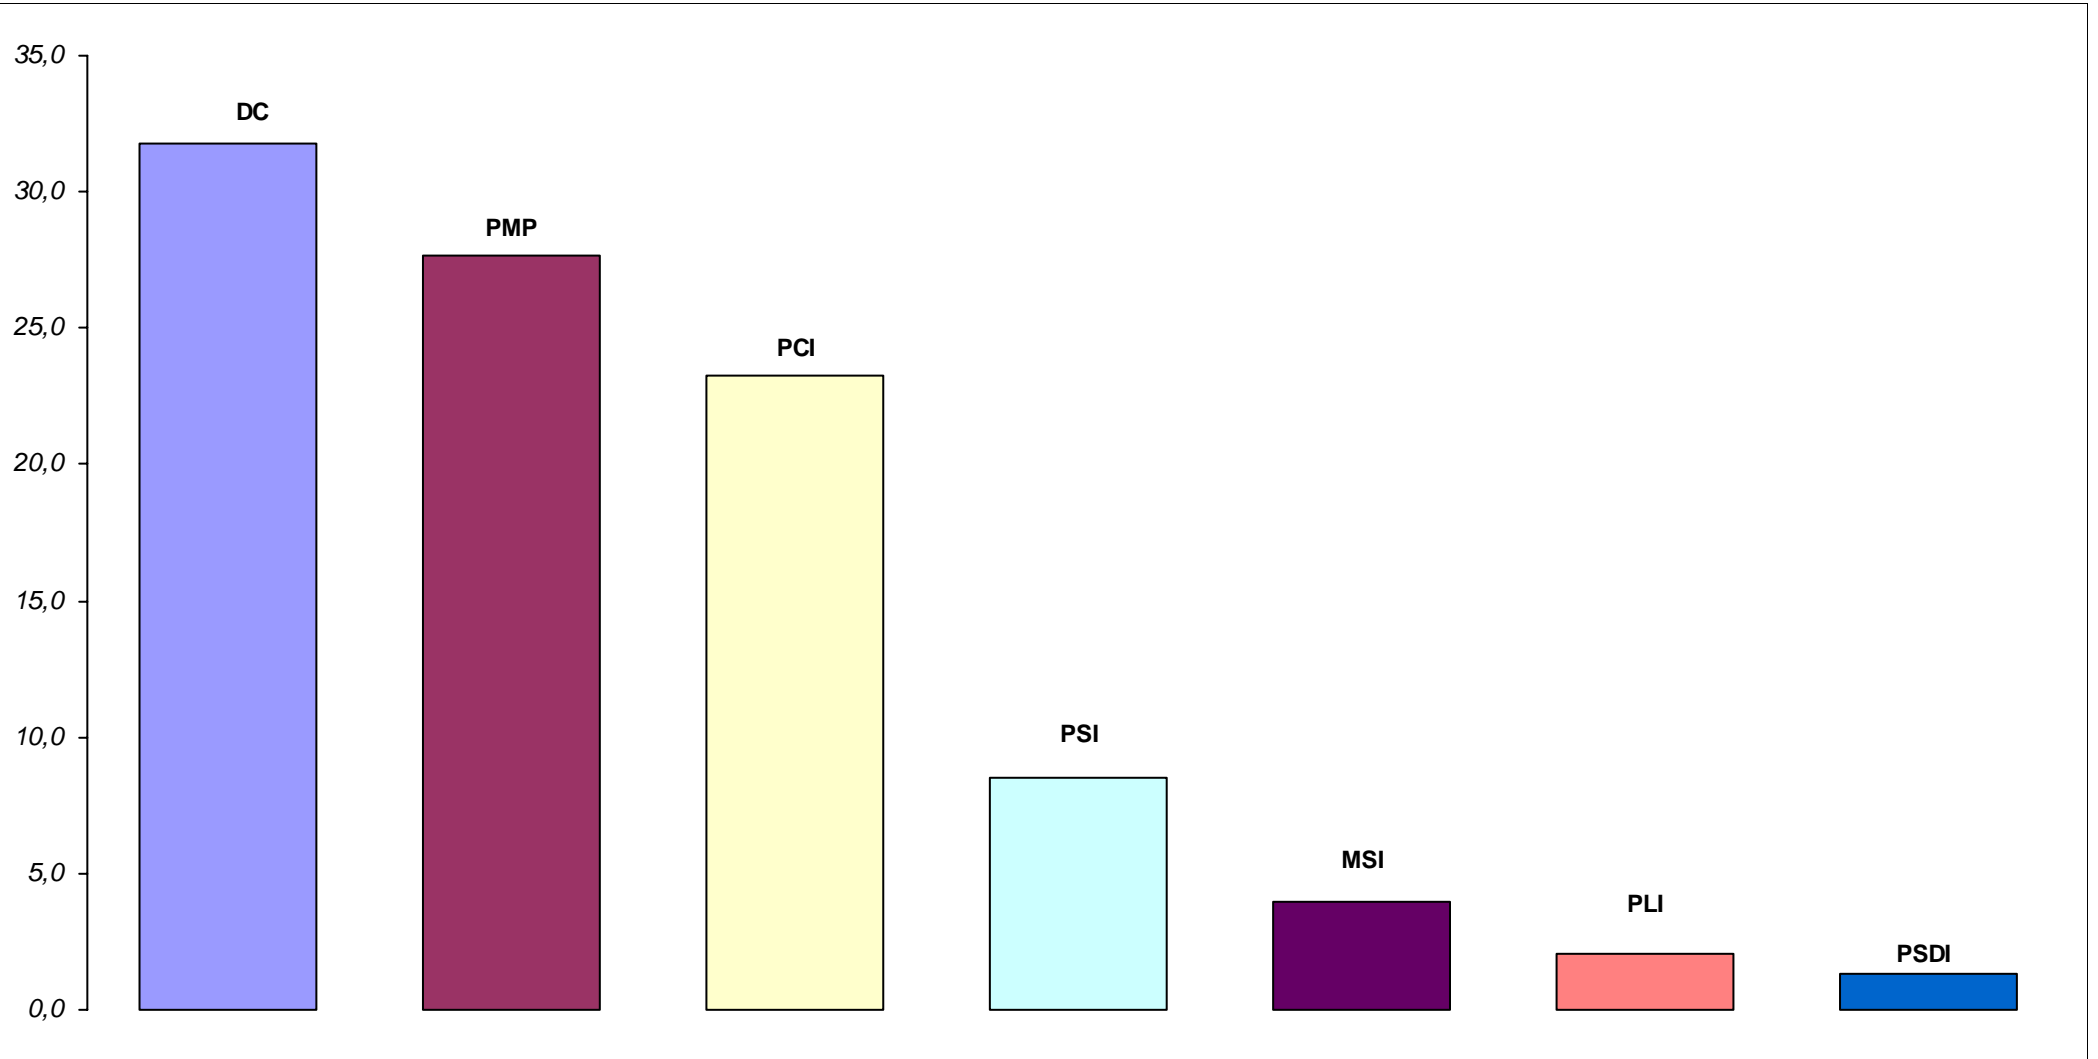

## *Elezioni del Senato della Repubblica del 25 maggio 1958*

*Napoli - Voti di lista, valori relativi*

Sono rappresentati solo partiti e liste con una percentuale di voti validi maggiore dell' 1%

Nostra elaborazione dei dati dell' Archivio Storico delle Elezioni del Ministero dell'Interno

***Elezioni del Senato della Repubblica del 25 maggio 1958***

*Napoli - Voti di lista, valori relativi*