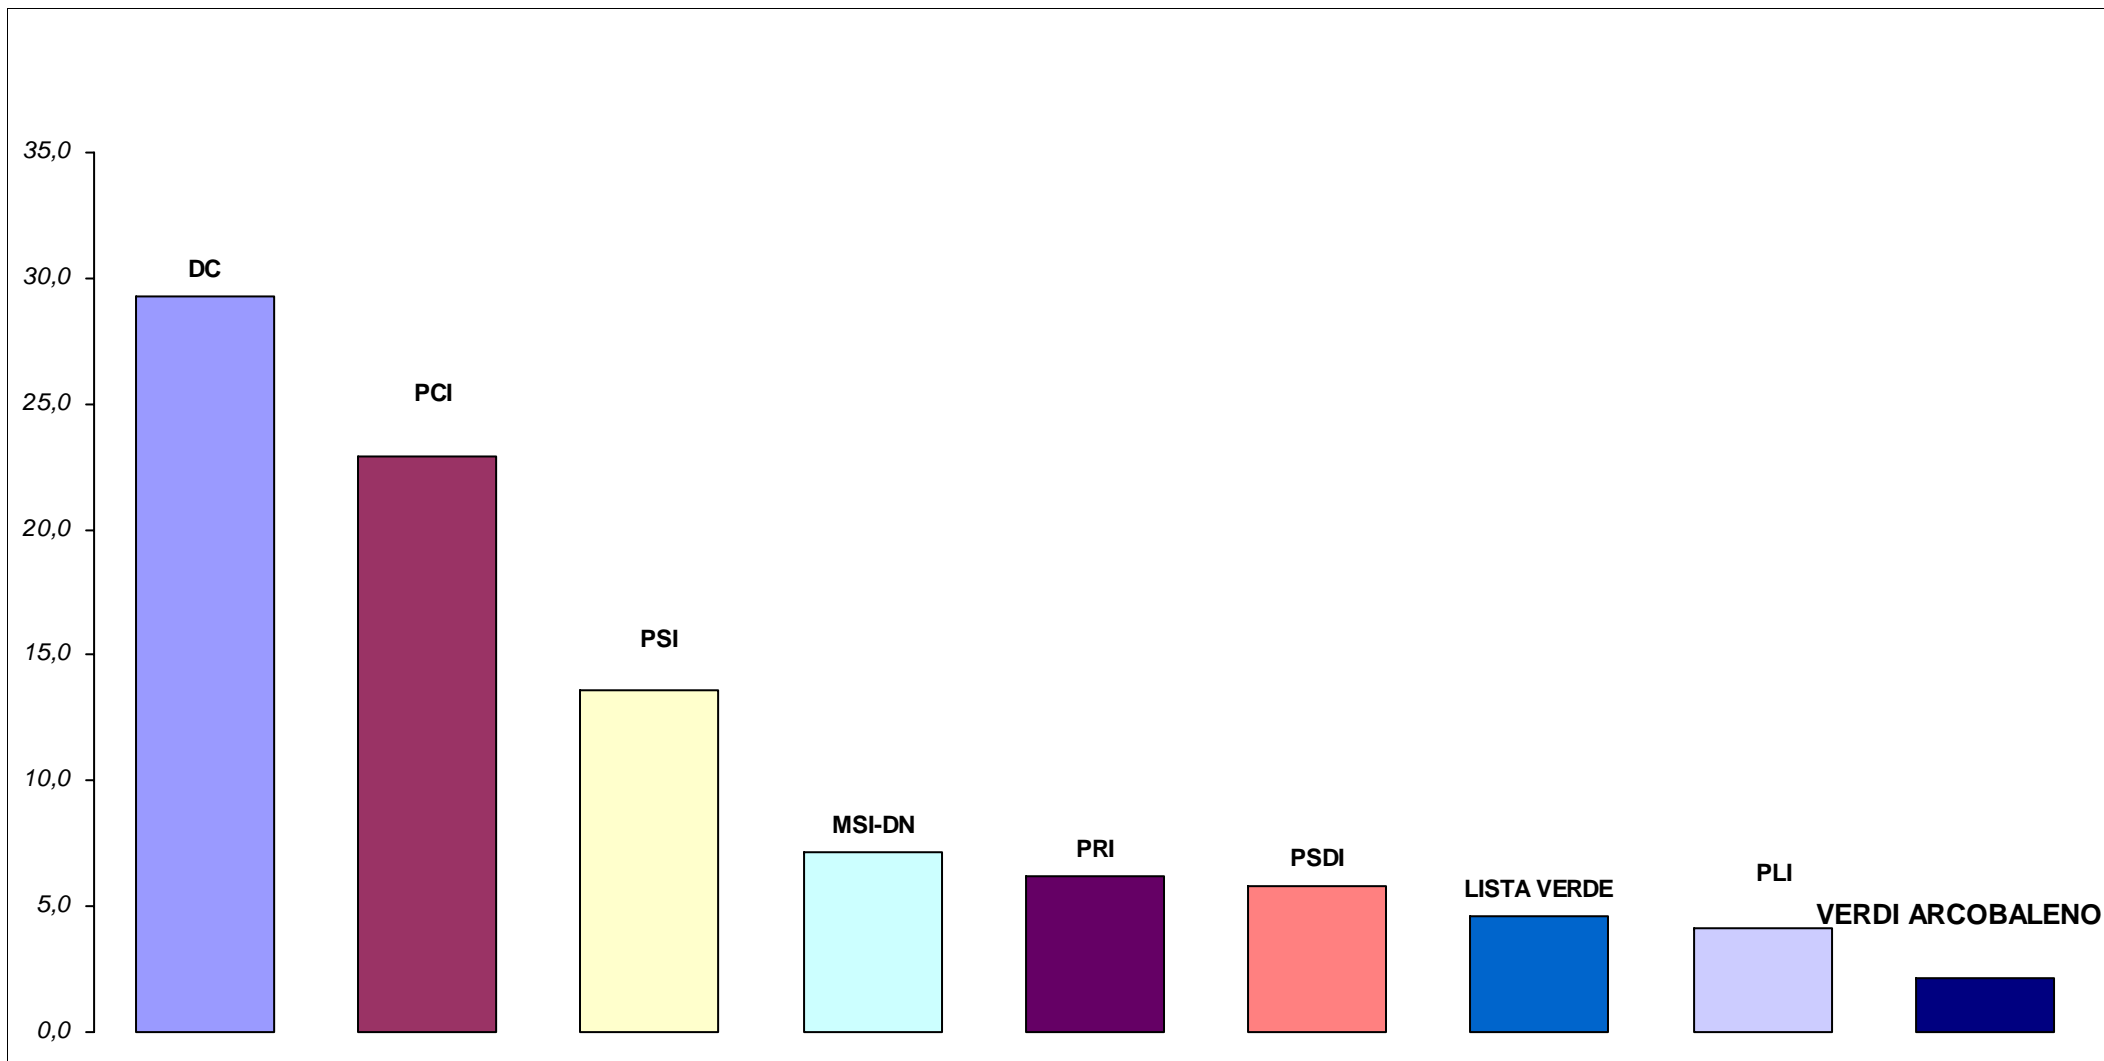

Elezioni del Consiglio Regionale del 6 maggio 1990

Napoli - Voti di Lista, valori relativi

Sono rappresentati solo partiti e liste con una percentuale di voti validi maggiore del 2%

Nostra elaborazione dei dati dell' Archivio Storico delle Elezioni del Ministero dell'Interno