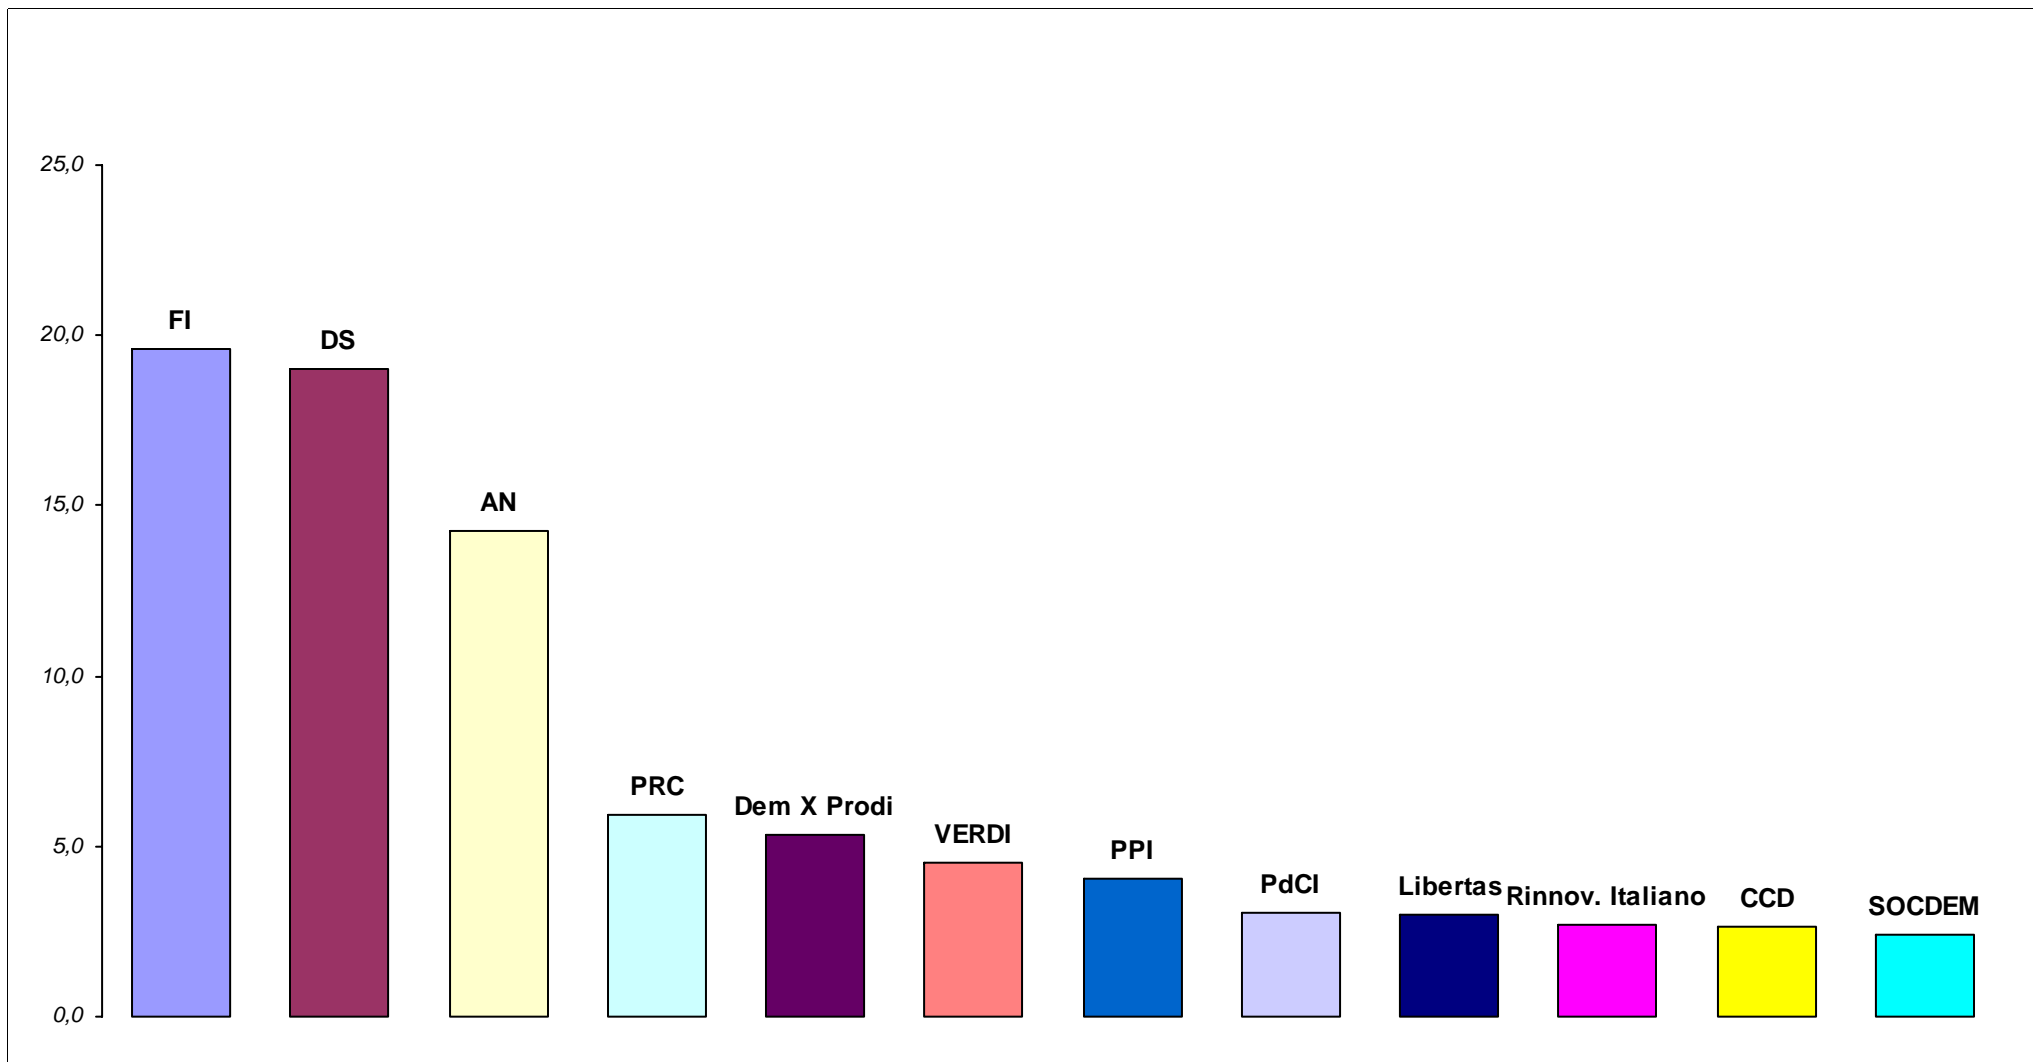

Elezioni del Presidente e del Consiglio Provinciale di Napoli del 13 giugno 1999

Napoli - Voti di lista, valori relativi

Sono rappresentati solo partiti o gruppi con una percentuale superiore del 2%

Nostra elaborazione dei dati del Servizio Sistema Informativo Amministrativo del Comune di Napoli