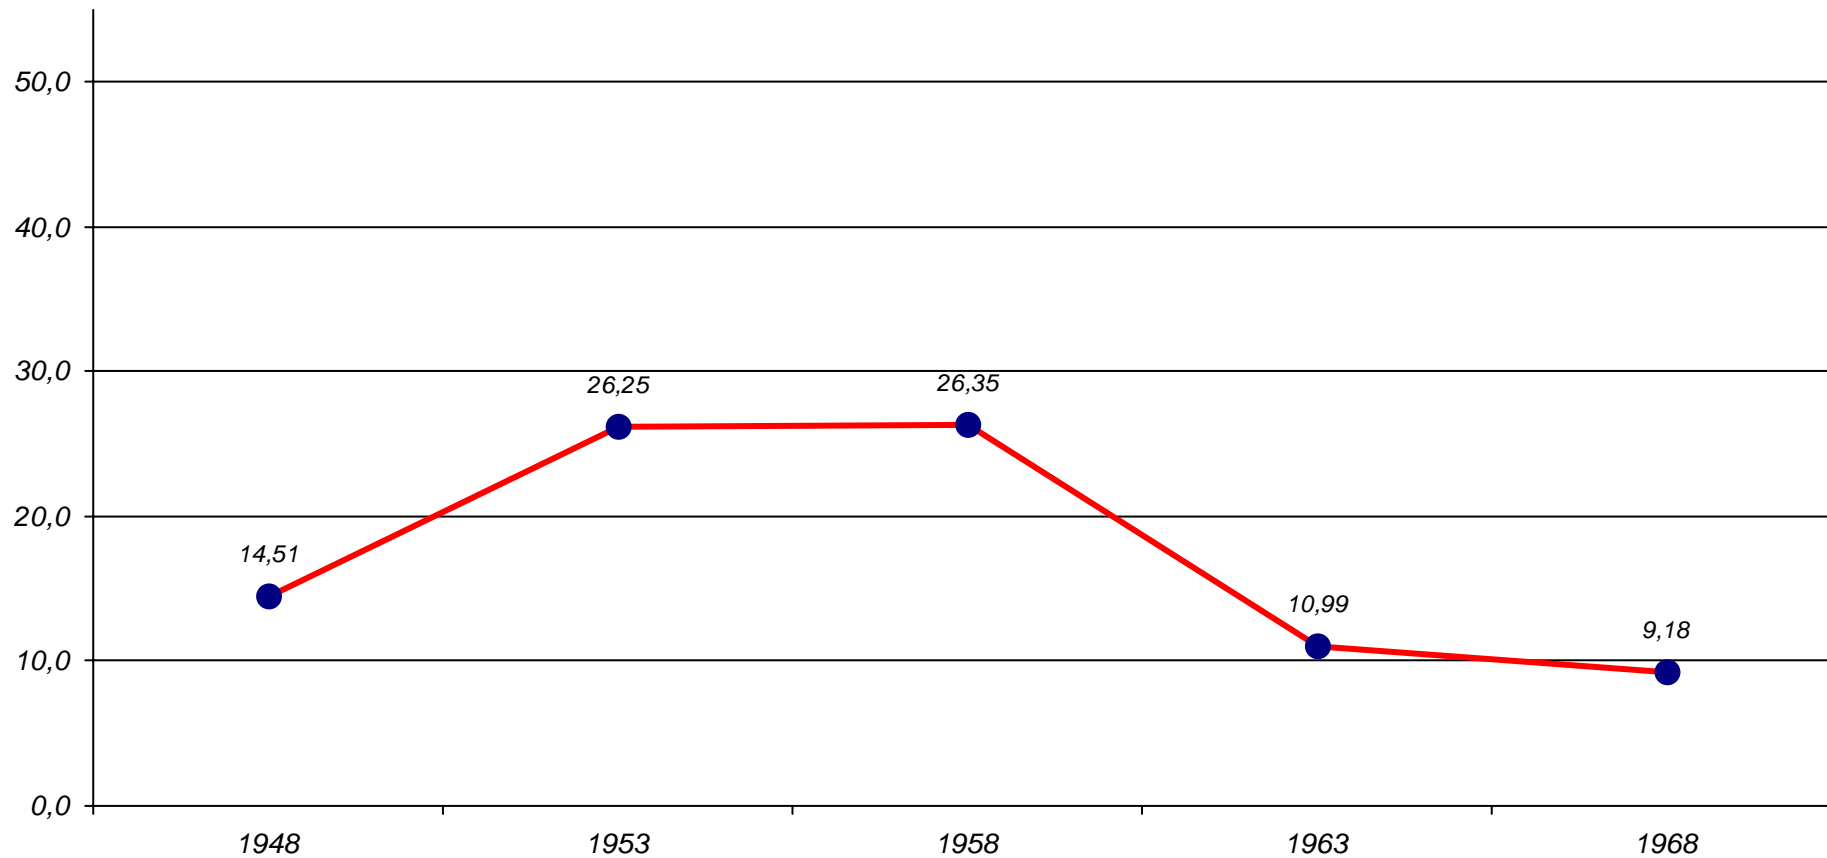

Partito Monarchico

Elezioni della Camera dei Deputati - Napoli, valori assoluti e relativi

Anno	Elezioni		Valori assoluti	Valori relativi	
1946	Assemblea Costituente		-	-	
1948	Camera dei Deputati		71.938	14,51	
1953	Camera dei Deputati		139.037	26,25	
1958	Camera dei Deputati	Max	155.826	26,35	Max
1963	Camera dei Deputati		68.344	10,99	
1968	Camera dei Deputati	Min	59.693	9,18	Min
1972	Camera dei Deputati		-	-	
1976	Camera dei Deputati		-	-	
1979	Camera dei Deputati		-	-	
1983	Camera dei Deputati		-	-	
1987	Camera dei Deputati		-	-	
1992	Camera dei Deputati		-	-	
1994	Camera dei Deputati		-	-	
1996	Camera dei Deputati		-	-	
2001	Camera dei Deputati		-	-	
2006	Camera dei Deputati		-	-	
2008	Camera dei Deputati		-	-	
Massimo storico			155.826	26,35	
Minimo storico			59.693	9,18	

1948: P. NAZ. MON. ALL. D. LAV; 1953: PNM; 1958:PMP ; 1963 e 1968: PDIUM.

Partito Monarchico

Elezioni della Camera dei Deputati - Napoli, valori relativi

1948: PNMADL; 1953: PNM; 1958: PMP; 1963 e 1968: PDIUM.